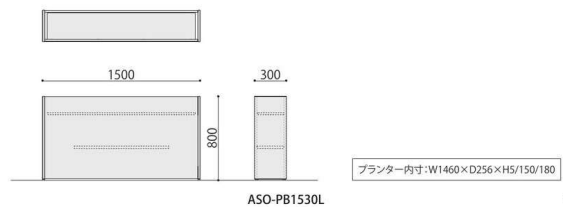

プランターボックス

ASO-PB

■カラーサンプル

ASO-PB1530H(BR)

ASO-PB1530L(NA)

NEW 組立

プランターボックス (ハイタイプ)	価格(税抜)	サイズ(mm)	梱包才数	梱包重量
ASO-PB1530H	218,000円	W1500×D300×H1100	4.5才	▲70kg

仕様/本体:パーティクルボード 抗ウイルスメラミン化粧板(t22mm)ABSエッジ 抗ウイルスABSエッジ(SGRは通常ABS) 入数:1

ASO-PB1530H

NEW 組立

プランターボックス (ロータイプ)	価格(税抜)	サイズ(mm)	梱包才数	梱包重量
ASO-PB1530L	175,000円	W1500×D300×H800	3.3才	▲54kg

仕様/本体:パーティクルボード 抗ウイルスメラミン化粧板(t22mm)ABSエッジ 抗ウイルスABSエッジ(SGRは通常ABS) 入数:1

ASO-PB1530L

SOCIA

チェア

デスク・収納