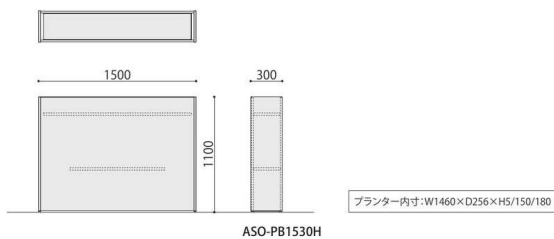

プランターボックス

ASO-PB

■カラーサンプル

ASO-PB1530H(BR)

ASO-PB1530L(NA)

NEW 組立

プランターボックス (ハイタイプ)	価格(税抜)	サイズ(mm)	梱包才数	梱包重量
ASO-PB1530H	218,000円	W1500×D300×H1100	4.5才	▲70kg

仕様/本体:パーティクルボード 抗ウイルスメラミン化粧板(t22mm)ABSエッジ 抗ウイルスABSエッジ(SGRは通常ABS) 入数:1

ASO-PB1530H

NEW 組立

プランターボックス (ロータイプ)	価格(税抜)	サイズ(mm)	梱包才数	梱包重量
ASO-PB1530L	175,000円	W1500×D300×H800	3.3才	▲54kg

仕様/本体:パーティクルボード 抗ウイルスメラミン化粧板(t22mm)ABSエッジ 抗ウイルスABSエッジ(SGRは通常ABS) 入数:1

ASO-PB1530L

SOCIA

チェア

デスク・収納