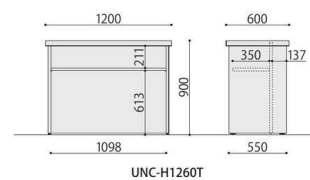

①幕板取付

②棚板取付

③天板取付

④完成

組立式ユニットカウンター	価格(税抜)	サイズ(mm)	梱包才数	梱包重量
UNC-H1870T(BK)	230,000円	W1800×D700×H900	▲7.2才	▲37kg
UNC-H1870T(WH)	210,000円	W1800×D700×H900	▲7.2才	▲37kg

仕様/天板:メラミン化粧板 側板・扉板・棚板:ポリ化粧板 エッジ:メラミン化粧板 入数:1(3個口)

組立式ユニットカウンター	価格(税抜)	サイズ(mm)	梱包才数	梱包重量
UNC-H1570T(BK)	212,000円	W1500×D700×H900	5.6才	33kg
UNC-H1570T(WH)	193,000円	W1500×D700×H900	5.6才	33kg

仕様/天板:メラミン化粧板 側板・扉板・棚板:ポリ化粧板 エッジ:メラミン化粧板 入数:1(3個口)

組立式ユニットカウンター	価格(税抜)	サイズ(mm)	梱包才数	梱包重量
UNC-H1260T(BK)	170,000円	W1200×D600×H900	4.3才	28kg
UNC-H1260T(WH)	158,000円	W1200×D600×H900	4.3才	28kg

仕様/天板:メラミン化粧板 側板・扉板・棚板:ポリ化粧板 エッジ:メラミン化粧板 入数:1(3個口)

SOCIA
チェア
デスク・収納
パーティション
テーブル
レセプション
ロビー
エクステリア
アクセサリ
木工
福祉
幼保
レンタル・リース