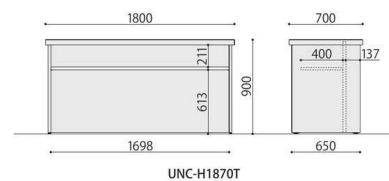

①幕板取付

②棚板取付

③天板取付

④完成

組立式ユニットカウンター	価格(税抜)	サイズ(mm)	梱包才数	梱包重量
UNC-H1870T(BK)	230,000円	W1800×D700×H900	▲7.2才	▲37kg
UNC-H1870T(WH)	210,000円	W1800×D700×H900	▲7.2才	▲37kg

仕様/天板:メラミン化粧板 側板・扉板・棚板:ポリ化粧板 エッジ:メラミン化粧板 入数:1(3個口)

組立式ユニットカウンター	価格(税抜)	サイズ(mm)	梱包才数	梱包重量
UNC-H1570T(BK)	212,000円	W1500×D700×H900	5.6才	33kg
UNC-H1570T(WH)	193,000円	W1500×D700×H900	5.6才	33kg

仕様/天板:メラミン化粧板 側板・扉板・棚板:ポリ化粧板 エッジ:メラミン化粧板 入数:1(3個口)

組立式ユニットカウンター	価格(税抜)	サイズ(mm)	梱包才数	梱包重量
UNC-H1260T(BK)	170,000円	W1200×D600×H900	4.3才	28kg
UNC-H1260T(WH)	158,000円	W1200×D600×H900	4.3才	28kg

仕様/天板:メラミン化粧板 側板・扉板・棚板:ポリ化粧板 エッジ:メラミン化粧板 入数:1(3個口)

SOCIA
チェア
デスク・収納
パーティション
テーブル
レセプション
ロビー
エクステリア
アクセサリ
木工
福祉
幼保
レンタル・リース