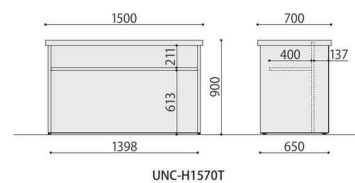

①幕板取付

②棚板取付

③天板取付

④完成

組立式ユニットカウンター	価格(税抜)	サイズ(mm)	梱包才数	梱包重量
UNC-H1870T(BK)	230,000円	W1800×D700×H900	▲7.2才	▲37kg
UNC-H1870T(WH)	210,000円	W1800×D700×H900	▲7.2才	▲37kg

仕様/天板:メラミン化粧板 側板・扉板・棚板:ポリ化粧板 エッジ:メラミン化粧板 入数:1(3個口)

組立式ユニットカウンター	価格(税抜)	サイズ(mm)	梱包才数	梱包重量
UNC-H1570T(BK)	212,000円	W1500×D700×H900	5.6才	33kg
UNC-H1570T(WH)	193,000円	W1500×D700×H900	5.6才	33kg

仕様/天板:メラミン化粧板 側板・扉板・棚板:ポリ化粧板 エッジ:メラミン化粧板 入数:1(3個口)

組立式ユニットカウンター	価格(税抜)	サイズ(mm)	梱包才数	梱包重量
UNC-H1260T(BK)	170,000円	W1200×D600×H900	4.3才	28kg
UNC-H1260T(WH)	158,000円	W1200×D600×H900	4.3才	28kg

仕様/天板:メラミン化粧板 側板・扉板・棚板:ポリ化粧板 エッジ:メラミン化粧板 入数:1(3個口)

SOCIA
チェア
デスク・収納
パーティション
テーブル
レセプション
ロビー
エクステリア
アクセサリ
木工
福祉
幼保
レンタル・リース