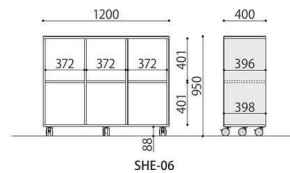

## SHE-04/W900mm

SHE-04 (NA)

SHE-04 (DBR)

SHE-04 (MAK)

シェルフ	価格(税抜)	サイズ(mm)	梱包才数	梱包重量
SHE-04	166,000円	W900×D400×H950	12.6才	33kg

仕様/天板:抗ウイルスメラミン化粧板 エッジ:共張り(抗ウイルス) 本体:抗ウイルスメラミン化粧板 キャスター:φ75mm双輪ナイロンキャスター 入数:1 ●キャスター:ストッパー付4個

## SHE-06/W1200mm

SHE-06 (NA)

SHE-06 (DBR)

SHE-06 (MAK)

シェルフ	価格(税抜)	サイズ(mm)	梱包才数	梱包重量
SHE-06	217,000円	W1200×D400×H950	16.7才	43kg

仕様/天板:抗ウイルスメラミン化粧板 エッジ:共張り(抗ウイルス) 本体:抗ウイルスメラミン化粧板 キャスター:φ75mm双輪ナイロンキャスター 入数:1 ●キャスター:ストッパー付4個、ストッパー無1個