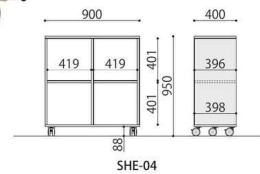

## SHE-04/W900mm

SHE-04 (NA)

SHE-04 (DBR)

SHE-04 (MAK)

シェルフ	価格(税抜)	サイズ(mm)	梱包才数	梱包重量
SHE-04	166,000円	W900×D400×H950	12.6才	33kg

仕様/天板:抗ウイルスメラミン化粧板 エッジ:共張り(抗ウイルス) 本体:抗ウイルスメラミン化粧板 キャスター:φ75mm双輪ナイロンキャスター 入数:1 ●キャスター:ストッパー付4個

## SHE-06/W1200mm

SHE-06 (NA)

SHE-06 (DBR)

SHE-06 (MAK)

シェルフ	価格(税抜)	サイズ(mm)	梱包才数	梱包重量
SHE-06	217,000円	W1200×D400×H950	16.7才	43kg

仕様/天板:抗ウイルスメラミン化粧板 エッジ:共張り(抗ウイルス) 本体:抗ウイルスメラミン化粧板 キャスター:φ75mm双輪ナイロンキャスター 入数:1 ●キャスター:ストッパー付4個、ストッパー無1個