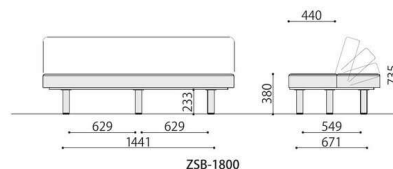

# ソファベッド

背もたれを倒せば、簡易ベッドにもできる。  
1台で腰掛とベッドになる 2way ソファ。

ベッド仕様

### ■カラーサンプル

ソファベッド	価格(税抜)	サイズ(mm)	梱包才数	梱包重量
ZSB-1650	148,000円	ソファ時:W1650×D815×H735 (SH380)	▲10.4才	▲34kg
ZSB-1800	188,000円	ソファ時:W1820×D815×H735 (SH380)	▲11.2才	▲37kg

仕様/本体:木枠 合成皮革張り (PVC) 脚:スチール 粉体塗装 (ホワイト) 入数:1  
●ベッド時:D870 ●リクライニング機能:4段階

### ■カラーサンプル

折畳みベッド	価格(税抜)	サイズ(mm)	梱包才数	梱包重量
Y-OB	193,000円	W1810×D760×H610	18.5才	▲30kg

仕様/座:合板 ウレタンフォーム+チップウレタン 合成皮革張り (PVC) フレーム:スチール 粉体塗装 (アイボリー)  
キャスター:ゴムキャスター (ストッパー付4個) 入数:1

完成