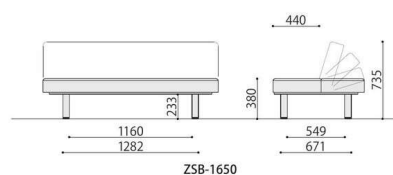

# ソファベッド

背もたれを倒せば、簡易ベッドにもできる。  
1台で腰掛とベッドになる 2way ソファ。

ベッド仕様

### ■カラーサンプル

ソファベッド	価格(税抜)	サイズ(mm)	梱包才数	梱包重量
ZSB-1650	148,000円	ソファ時:W1650×D815×H735 (SH380)	▲10.4才	▲34kg
ZSB-1800	188,000円	ソファ時:W1820×D815×H735 (SH380)	▲11.2才	▲37kg

仕様/本体:木枠 合成皮革張り (PVC) 脚:スチール 粉体塗装 (ホワイト) 入数:1  
●ベッド時:D870 ●リクライニング機能:4段階

### ■カラーサンプル

折畳みベッド	価格(税抜)	サイズ(mm)	梱包才数	梱包重量
Y-OB	193,000円	W1810×D760×H610	18.5才	▲30kg

仕様/座:合板 ウレタンフォーム+チップウレタン 合成皮革張り (PVC) フレーム:スチール 粉体塗装 (アイボリー)  
キャスター:ゴムキャスター (ストッパー付4個) 入数:1

完成