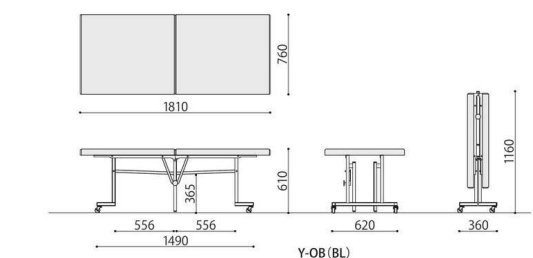

### ■カラーサンプル

折畳みベッド	価格(税抜)	サイズ(mm)	梱包才数	梱包重量
Y-OB	193,000円	W1810×D760×H610	18.5才	▲30kg

仕様/座:合板 ウレタンフォーム+チップウレタン 合成皮革張り (PVC) フレーム:スチール 粉体塗装 (アイボリー)  
キャスター:ゴムキャスター (ストッパー付4個) 入数:1

完成