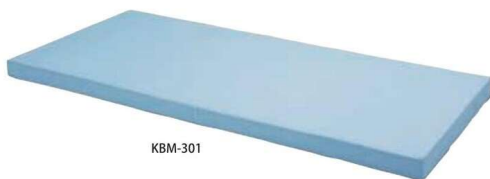

2段ベッド

KBS-203

KBS-203 + KBM-301 (×2)
マットレスは別売りとなります。

KBS-203C + KBM-301 (×2)
マットレスは別売りとなります。

KBS-203R

1段ベッドとしても使用できます。

上下キャップは別売りとなります。

マットレス

KBM-301

KBM-302L

KBM-401L

スチール2段ベッド	価格(税抜)	サイズ(mm)	梱包才数	梱包重量
KBS-203	199,000円	W910×L1980×H1830	↑11.2才	54kg

仕様/フレーム:スチール(φ32mm) 粉体塗装 床枠:3×40mm アングル鋼 ボトム:フープ張り
 入数:1(2個口) ●床面 H360/床下 H310 ●マット部:W830×L1890 ●サイドレール・ハシゴ付
 ●マットレスは別売となります。 ●各段静荷重120kg

スチール2段ベッド (カーテン付)	価格(税抜)	サイズ(mm)	梱包才数	梱包重量
KBS-203C	336,000円	W910×L1980×H2235	↑12.8才	63kg

仕様/フレーム:スチール(φ32mm) 粉体塗装 床枠:3×40mm アングル鋼 ボトム:フープ張り
 入数:1(4個口) ●床面 H360/床下 H310 ●マット部:W830×L1890
 ●サイドレール・ハシゴ・三方防炎カーテン付(ブルー) ●マットレスは別売となります。 ●各段静荷重120kg