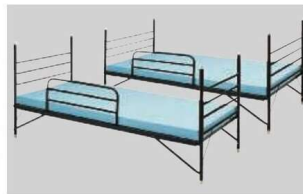

2段ベッド

KBS-203

KBS-203 + KBM-301 (×2)
マットレスは別売りとなります。

KBS-203C + KBM-301 (×2)
マットレスは別売りとなります。

KBS-203R

1段ベッドとしても使用できます。

上下キャップは別売りとなります。

マットレス

KBM-301

KBM-302L

KBM-401L

スチール2段ベッド	価格(税抜)	サイズ(mm)	梱包才数	梱包重量
KBS-203	199,000円	W910×L1980×H1830	↑11.2才	54kg

仕様/フレーム:スチール(φ32mm) 粉体塗装 床枠:3×40mm アングル鋼 ボトム:フープ張り
 入数:1(2個口) ●床面 H360/床下 H310 ●マット部:W830×L1890 ●サイドレール・ハシゴ付
 ●マットレスは別売となります。 ●各段静荷重120kg

スチール2段ベッド (カーテン付)	価格(税抜)	サイズ(mm)	梱包才数	梱包重量
KBS-203C	336,000円	W910×L1980×H2235	↑12.8才	63kg

仕様/フレーム:スチール(φ32mm) 粉体塗装 床枠:3×40mm アングル鋼 ボトム:フープ張り
 入数:1(4個口) ●床面 H360/床下 H310 ●マット部:W830×L1890
 ●サイドレール・ハシゴ・三方防炎カーテン付(ブルー) ●マットレスは別売となります。 ●各段静荷重120kg