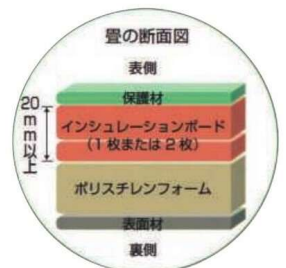

スチール2段ベッド (カーテン付)	価格(税抜)	サイズ(mm)	梱包才数	梱包重量
KBS-203C	336,000円	W910×L1980×H2235	↑12.8才	63kg

仕様/フレーム:スチール(φ32mm) 粉体塗装 床枠:3×40mm アングル鋼 ボトム:フープ張り
 入数:1(4個口) ●床面 H360/床下 H310 ●マット部:W830×L1890
 ●サイドレール・ハシゴ・三方防炎カーテン付(ブルー) ●マットレスは別売となります。 ●各段静荷重120kg

サイドレール	価格(税抜)	サイズ(mm)	梱包才数	梱包重量
KBS-203R	17,000円	W300×D785×H40	0.5才	2kg

仕様/本体:スチール 粉体塗装 入数:1

ウレタンマットレス	価格(税抜)	サイズ(mm)	梱包才数	梱包重量
KBM-301	58,000円	W900×L1900×H80	↑5.4才	9.3kg

仕様/中材:ウレタン カバー:ポリエステル100% 入数:1

チップウレタン マットレス	価格(税抜)	サイズ(mm)	梱包才数	梱包重量
KBM-302L	75,000円	W905×L1950×H80	↑5.7才	10.2kg

仕様/中材:ウレタン カバー:ポリエステル100% 入数:1

スタイロボードタミ	価格(税抜)	サイズ(mm)	梱包才数	梱包重量
KBM-401L	55,000円	W905×L1950×H35	↑3.3才	10.5kg

仕様/中材:ポリエステルスチレンボード 表地:天然い草 入数:1

SOCIA
 チェア
 デスク・収納
 パーティション
 テーブル
 レセプション
 ロビー
 エクステリア
 アクセサリー
 木工
 福祉
 幼保
 レンタル・リース