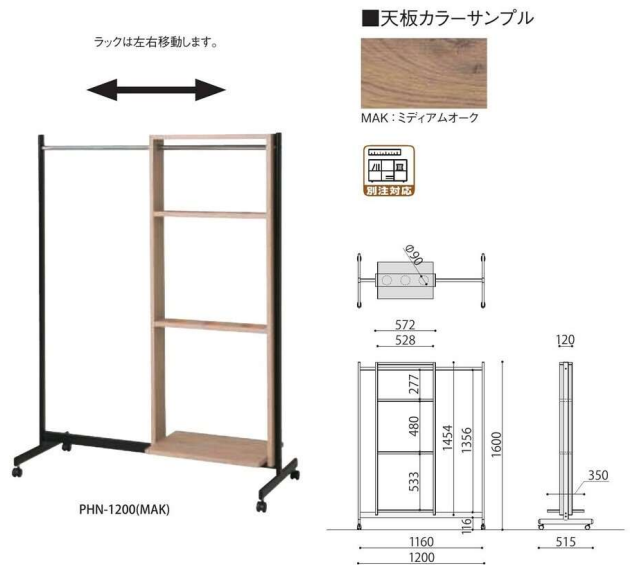

プランターハンガー

プランターハンガー	価格(税抜)	サイズ(mm)	梱包才数	梱包重量
-----------	--------	---------	------	------

PHN-1200(MAK) 98,000円 W1200×D515×H1600 3.8才 20kg

仕様/コートハンガー本体: スチール 精円パイプ (40×20mm) 粉体塗装 (マットブラック) ハンガーパイプ: スチール (φ25.4mm) クロームメッキ キャスター: φ40mm 双輪キャスター プランター本体: 抗ウイルスメラミン化粧板 抗ウイルスパッカー 入数: 1 (2個口) ●器差込口: φ90 ●器差込口: 6個付

グリーン小鉢

使用例

使用例

G-SMG

G-SMG

ミックスグリーンS

13,200円(税抜)

サイズ: W310×D250×H280mm
花器サイズ: 上面/φ100、底面/φ60、高さ/80mm
葉: ポリエステル+ポリエチレン
花器: ポリアロピレン
入数: 1
梱包才数: 0.6才
梱包重量: 0.7kg
●光触媒

G-IB

G-IB

アイビー

10,500円(税抜)

サイズ: W220×D220×H230mm
花器サイズ: 上面/φ100、底面/φ60、高さ/80mm
葉: ポリエステル+ポリエチレン
花器: ポリアロピレン
入数: 1
梱包才数: 0.2才
梱包重量: 0.4kg
●光触媒

G-HIB

G-HIB

斑入りアイビー

G-MLGW

G-MLGW

ミニリーフG/W

10,500円(税抜)

サイズ: W200×D200×H210mm
花器サイズ: 上面/φ100、底面/φ60、高さ/80mm
葉: ポリエステル+ポリエチレン
花器: ポリアロピレン
入数: 1
梱包才数: 0.2才
梱包重量: 0.3kg
●光触媒

※特性上予告なく廃番になることがあります。

SOCIA

チェア