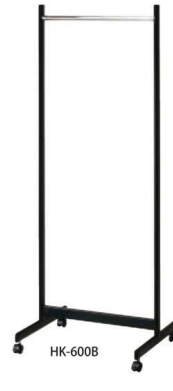

HK-1200B

使用例

HK-900B

スタッキング例

コートハンガー

HK-900

HK-1200

HK-600B

HK-1600B

コートハンガー	価格(税抜)	サイズ(mm)	梱包才数	梱包重量
HK-1600	47,600円	W1600×D515×H1600	2.3才	11kg
HK-1200	45,400円	W1200×D515×H1600	2.3才	10kg
HK-900	44,300円	W900×D515×H1600	2.3才	9kg
HK-600	42,200円	W600×D515×H1600	2.3才	8kg

仕様 / 本体: スチール 楕円パイプ (46×20mm) メラミン焼付塗装 (グレー) ハンガーパイプ: スチール (φ25.4mm) クロームメッキ φ40mm 双輪キャスター付 入数: 1 ●耐荷重80kg

コートハンガー	価格(税抜)	サイズ(mm)	梱包才数	梱包重量
HK-1600B	47,600円	W1600×D515×H1600	2.3才	11kg
HK-1200B	45,400円	W1200×D515×H1600	2.3才	10kg
HK-900B	44,300円	W900×D515×H1600	2.3才	9kg
HK-600B	42,200円	W600×D515×H1600	2.3才	8kg

仕様 / 本体: スチール 楕円パイプ (40×20mm) 粉体塗装 (マットブラック) ハンガーパイプ: スチール (φ25.4mm) クロームメッキ φ40mm 双輪キャスター付 入数: 1 ●耐荷重80kg

ACH-1700

コートハンガー	価格(税抜)	サイズ(mm)	梱包才数	梱包重量
ACH-1700	38,000円	W300×D400×H1700	2.0才	9kg

仕様 / 木部: MDF (突板貼り) 支柱: スチール (40×20mm) メラミン焼付塗装 (シルバー) ベース: スチール メラミン焼付塗装 (シルバー) 入数: 1 ●ハンガー5本付