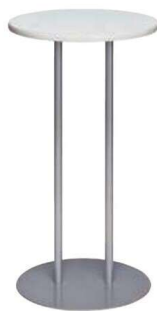

司会者台

CMC-110 (TE)

CMC-110 (RO)

■カラーサンプル

RO:ローズ

TE:チーク

NST-40 (WH)

外側

無段階調整

湾曲脚・アダプタ受け

配線ホール

司会者台	価格(税抜)	サイズ(mm)	梱包才数	梱包重量
CMC-110	208,000円	W600×D450×H1100	6.6才	25kg

仕様/天板:ダップ化粧板 ポストフォーム加工 本体:ダップ化粧板 ポストフォーム加工 キャスター4ヶ所付 入数:1(2個口) ●脚板付

講演台(昇降タイプ)	価格(税抜)	サイズ(mm)	梱包才数	梱包重量
NST-40	103,000円	W483×D440×H865~1167	3.9才	14kg

仕様/前板:スチール 粉体塗装(ホワイト) フレーム:スチール 粉体塗装(シルバー) 天板:低圧メラミン化粧板(t18mm)(ホワイト) ローカンエッジ仕上げ キャスター:ストップ付2個、ストップ無2個 入数:1 ●天板有効寸法:W450×D380 ●上下スライドは無段階調整が可能 ●天板までの高さH648~950mm ●配線穴付 ●配線受け付 ロックネジ付

電話台

KTL-451

KTL-452

電話台	価格(税抜)	サイズ(mm)	梱包才数	梱包重量
KTL-451	51,000円	φ450×H800	0.6才	11.6kg
KTL-452	52,000円	φ450×H800	0.6才	11.6kg

仕様/天板:メラミン化粧板(t20mm) ソフトエッジ仕上げ 支柱:スチール(φ38.1mm) 粉体塗装 ベース:スチール板 粉体塗装 入数:1

サイドテーブル

KU-75

使用イメージ

H610~930まで、無段階で高さ調節が可能です。

サイドテーブル	価格(税抜)	サイズ(mm)	梱包才数	梱包重量
KU-45	45,000円	W450×D380×H610~930	1.6才	8.4kg
KU-60	48,000円	W600×D400×H610~930	2.0才	9.6kg
KU-75	51,000円	W750×D380×H610~930	2.3才	10.8kg