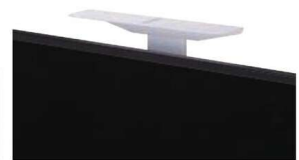

ディスプレイスタンド

スタンド下部には配線を格納するスペースを内蔵しています。

AK: オーク

NA: ナチュラル

ディスプレイスタンド	価格(税抜)	サイズ(mm)	梱包才数	梱包重量
NDS-100	158,000円	W750×D750×H1460	4.4才	30.5kg

仕様/本体:スチール 粉体塗装(ブラック/ホワイト) アルミ アルマイト仕上げ(ブラック/シルバー) 配線カバー:スチール 粉体塗装(ブラック/ホワイト) キャスター:エラストマー樹脂(φ75mm)(ストッパー付2個、ストッパー無2個) 入数:1(2個口) ●対応ディスプレイサイズ:43~65インチ ●VESA規格(TV後方のビス穴)100×100~400×400以下対応(100単位) ●OAタップ等配線関係が収納可能

木目フロントパネル	価格(税抜)	サイズ(mm)	梱包才数	梱包重量
NDS-FP1(AK/NA)	8,000円	W240×t3×H959	0.04才	0.6kg

仕様/パネル:MDF プリント化粧板 入数:1

NDS-SF1(BK)

NDS-SF1(WH)

棚板	価格(税抜)	サイズ(mm)	梱包才数	梱包重量
NDS-SF1	14,000円	W470×D345×H70	0.3才	1.9kg

仕様/本体:スチール 粉体塗装(ブラック/ホワイト) 入数:1

NDS-CS1(BK)

NDS-CS1(WH)

カメラスタンド	価格(税抜)	サイズ(mm)	梱包才数	梱包重量
NDS-CS1	13,000円	W280×D82×H390	0.4才	0.9kg

仕様/本体:スチール 粉体塗装(ブラック/ホワイト) 入数:1

NDS-RR1(BK)

NDS-RR1(WH)

リモコンラック	価格(税抜)	サイズ(mm)	梱包才数	梱包重量
NDS-RR1	8,000円	W70×D85×H120	0.3才	0.6kg

仕様/本体:スチール 粉体塗装(ブラック/ホワイト) 入数:1

NDS-BP1(BK)

NDS-BP1(WH)

バックパネル	価格(税抜)	サイズ(mm)	梱包才数	梱包重量
NDS-BP1	48,000円	W900×D76×H650	3.0才	6.5kg

仕様/本体:アルミ 粉体塗装(ブラック/ホワイト) 入数:1

SOCIA
 チェア
 デスク・収納
 パーティション
 テーブル
 レセプション
 ロビー
 エクステリア
 アクセサリー
 木工
 福祉
 幼保
 レンタル・リース