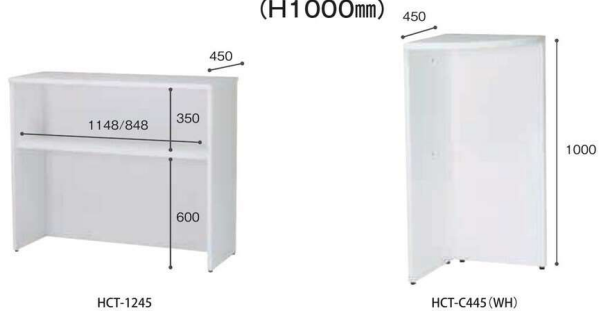

カウンターシリーズ

A4 サイズ収納可能な棚付で棚下のスペースにも備品などが収納可能。

ハイカウンター (H1000mm)

HCT-1245 (WH)

HCT-945 (WH)

ハイコーナーカウンター (H1000mm)

HCT-1245
内側

HCT-C445 (WH)

ハイカウンター	価格(税抜)	サイズ(mm)	梱包才数	梱包重量
HCT-1245	53,000円	W1200×D450×H1000	4.3才	25.2kg
HCT-945	50,000円	W900×D450×H1000	3.2才	20.6kg

仕様/天板:ポリエステル化粧板 フラッシュ加工 幕板:プリント紙化粧板貼りフラッシュ加工 側板:パーティクルボードプリント紙化粧板貼り 入数:1 ●有効内寸:1200サイズ:W1148×D397×上部:H350/下部:H600 900サイズ:W848×D397×上部:H350/下部:H600

ハイコーナーカウンター	価格(税抜)	サイズ(mm)	梱包才数	梱包重量
HCT-C445	38,000円	W450×D450×H1000	1.7才	10.5kg

仕様/天板:ポリエステル化粧板 フラッシュ加工 側板:パーティクルボードプリント紙化粧板貼り 入数:1

ローカウンター (H700mm)

LCT-1460 (WH)

LCT-760 (WH)

ローカウンター	価格(税抜)	サイズ(mm)	梱包才数	梱包重量
LCT-1460	54,000円	W1400×D600×H700	3.3才	20.2kg
LCT-760	41,000円	W700×D600×H700	2.1才	14kg

仕様/天板:ポリエステル化粧板 フラッシュ加工 本体:プリント紙化粧板貼りフラッシュ加工 入数:1 ●幕板は中央位置への組み付けになります。 ●脚間有効寸法:1400サイズ:W1348×H675 700サイズ:W648×H675

ローコーナーカウンター (H700mm)

LCT-C600 (WH)

ローコーナーカウンター	価格(税抜)	サイズ(mm)	梱包才数	梱包重量
LCT-C600	37,000円	W600×D600×H700	1.5才	12.2kg