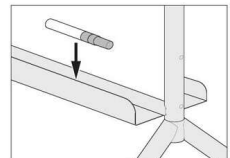

ホワイトボード

KYB-B300

WBC-9045B

WBC-9045B

裏面の木目柄の板面もホワイトボードと同じように使用することができます。

両面対応の粉受兼ペントレーが付属します。

NEW 組立

ミーティングボード	価格(税抜)	サイズ(mm)	梱包才数	梱包重量
WBC-9045B	54,300円	W900×D450×H1605mm	3.6才	11kg

仕様/ボード:MDF フレーム:スチール 粉体塗装(ブラック) 入数:1 キャスター:ストッパー付き4個

WBS

マグネットが使用可能な両面ホワイトボード

WBS-1209RF

WBS-1809RF

粉受

ワンタッチストッパーを押すと、板面が回転でき、また確実に固定します。

マーカーとイレイザーが付属します。

組立

組立

スチール両面ホワイトボード	価格(税抜)	サイズ(mm)	梱包才数	梱包重量
WBS-1209RF	45,000円	W1290×D525×H1810	3.6才	16.4kg

仕様/●ボード:スチール フレーム:スチール 粉体塗装(ホワイト) 入数:1(2個口) ●ボード:W1210×D19×H910 ●回転ストッパー付 ●キャスター:ダブルロック機構付4個 ●粉受付 ●マーカー(赤・黒)・イレイザー付

スチール両面ホワイトボード	価格(税抜)	サイズ(mm)	梱包才数	梱包重量
WBS-1809RF	60,000円	W1890×D525×H1810	5.2才	21.2kg

仕様/ボード:スチール フレーム:スチール 粉体塗装(ホワイト) 入数:1(2個口) ●ボード:W1810×D19×H910 ●回転ストッパー付 ●キャスター:ダブルロック機構付4個 ●粉受付 ●マーカー(赤・黒)・イレイザー付