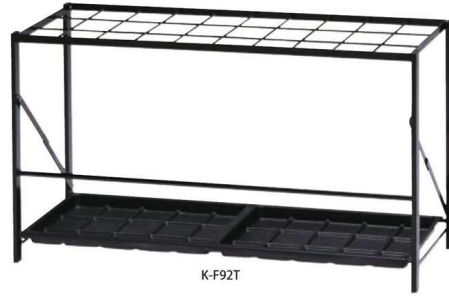

折りたたみ式傘立て

K-F48T

完成

折りたたみ式傘立て	価格(税抜)	サイズ(mm)	梱包才数	梱包重量
K-F48T	18,900円	W460×D300×H500	4.9才	15kg

仕様 / 本体: スチール 角パイプ (25×12mm) 粉体塗装 (ブラック) 傘枠: スチール 粉体塗装 (ブラック) 差込口: W80×D90mm×15個 受皿: 樹脂成型品 (ブラック) 入数: 4 折畳時: W460×D73×H770 ●15本収納 受皿枚数: (大) 1枚 ●受皿 (大) (小) のみの注文も対応致します。詳細はお問合わせ下さい。

K-F92T

完成

折りたたみ式傘立て	価格(税抜)	サイズ(mm)	梱包才数	梱包重量
K-F92T	27,000円	W895×D300×H500	5.1才	13kg

仕様 / 本体: スチール 角パイプ (25×12mm) 粉体塗装 (ブラック) 傘枠: スチール 粉体塗装 (ブラック) 差込口: W80×D90mm×30個 受皿: 樹脂成型品 (ブラック) 入数: 2 折畳時: W895×D73×H770 ●30本収納 受皿枚数: (大) 2枚 ●受皿 (大) (小) のみの注文も対応致します。詳細はお問合わせ下さい。

K-F57A

完成

折りたたみ式傘立て	価格(税抜)	サイズ(mm)	梱包才数	梱包重量
K-F57A	30,400円	W570×D345×H560	1.4才	4kg

仕様 / 本体: アルミ (□22mm) アルマイト仕上げ 傘枠: アルミ アルマイト仕上げ 差込口: W85×D110mm×12個 受皿: 樹脂成型品 (ブラック) 入数: 1 折畳時: W570×D80×H880 ●12本収納 ※受皿の交換はできません。

K-F81A

完成

折りたたみ式傘立て	価格(税抜)	サイズ(mm)	梱包才数	梱包重量
K-F81A	35,600円	W810×D345×H560	2.0才	5kg

仕様 / 本体: アルミ (□22mm) アルマイト仕上げ 傘枠: アルミ アルマイト仕上げ 差込口: W85×D110mm×18個 受皿: 樹脂成型品 (ブラック) 入数: 1 折畳時: W810×D80×H880 ●18本収納 ※受皿の交換はできません。