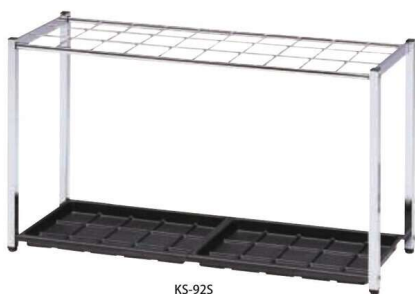

## ステンレス 傘立て

KS-27S

傘立て	価格(税抜)	サイズ(mm)	棚口才数	棚包重量
KS-27S	49,000円	W270×D300×H500	0.5才	3kg

仕様/本体:ステンレス(□22mm)ヘアライン仕上げ 傘枠:ステンレス 差込口:W65×D80mm×9個 受皿:樹脂成型品(ブラック) 入数:1 ●9本収納 受皿枚数:(小)1枚 ●受皿(大)(小)のみの注文も対応致します。詳細はお問合わせ下さい。

KS-48S

傘立て	価格(税抜)	サイズ(mm)	棚口才数	棚包重量
KS-48S	56,200円	W485×D300×H500	0.6才	4kg

仕様/本体:ステンレス(□22mm)ヘアライン仕上げ 傘枠:ステンレス 差込口:W80×D80mm×15個 受皿:樹脂成型品(ブラック) 入数:1 ●15本収納 受皿枚数:(大)1枚 ●受皿(大)(小)のみの注文も対応致します。詳細はお問合わせ下さい。

KS-92S

KS-92S

KS-102S

傘立て	価格(税抜)	サイズ(mm)	棚口才数	棚包重量
KS-92S	68,000円	W920×D300×H500	0.9才	5kg
KS-102S	91,000円	W1360×D300×H500	1.5才	7.1kg

仕様/本体:ステンレス(□22mm)ヘアライン仕上げ 傘枠:ステンレス 差込口:KS-92S/W80×D80mm×30個、KS-102S/W65×D80mm×45個 受皿:樹脂成型品(ブラック) 入数:1 ●KS-92S:30本収納、KS-102S:45本収納 ●受皿枚数:KS-92S(大)2枚、KS-102S(大)3枚 ●受皿(大)(小)のみの注文も対応致します。詳細はお問合わせ下さい。

## スチール(本体)/ステンレス(傘枠)傘立て

K-27S

K-48S

K-92S

K-102S

傘立て	価格(税抜)	サイズ(mm)	棚口才数	棚包重量
K-27S	21,600円	W270×D300×H500	0.5才	3kg
K-48S	26,000円	W485×D300×H500	0.6才	4kg

仕様/本体:スチール(□22mm)粉体塗装(ブラック) 傘枠:ステンレス 差込口:W65×D80mm×9個・差込口:W80×D80mm×15個 受皿:樹脂成型品(ブラック) 入数:1 ●K-27S:9本収納、K-48S:15本収納 ●受皿枚数:K-27S(小)1枚、K-48S(大)1枚 ●受皿(大)(小)のみの注文も対応致します。詳細はお問合わせ下さい。