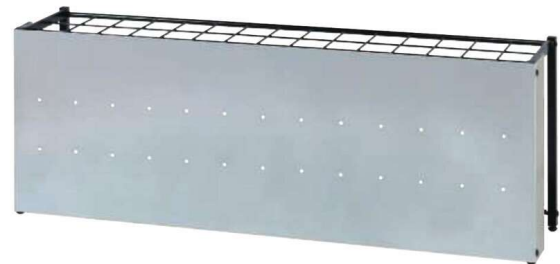

傘立て

K-102S, KVO102(SV)

スチール
傘立て

K-27T

傘立て	価格(税抜)	サイズ(mm)	棚口才数	棚包重量
K-27T	18,900円	W270×D300×H500	0.5才	3kg

仕様/本体:スチール(□22mm) 粉体塗装(ブラック) 傘枠:スチール 粉体塗装(ブラック) 差込口:W65×D80mm×9個 受皿:樹脂成型品(ブラック) 入数:1 ●9本収納 受皿枚数:(小)1枚 ●受皿(大)(小)のみの注文も対応致します。詳細はお問合わせ下さい。

K-102T

傘立て	価格(税抜)	サイズ(mm)	棚口才数	棚包重量
K-102T	29,200円	W1360×D300×H500	1.5才	7.1kg

仕様/本体:スチール(□22mm) 粉体塗装(ブラック) 傘枠:スチール 粉体塗装(ブラック) 差込口:W65×D80mm×45個 受皿:樹脂成型品(ブラック) 入数:1 ●45本収納 受皿枚数:(大)3枚 ●受皿(大)(小)のみの注文も対応致します。詳細はお問合わせ下さい。

傘立カバー

KVO48(SV)+K-48T

傘立てオプションカバー	価格(税抜)	サイズ(mm)	棚口才数	棚包重量
KVO27	9,000円	W267×D110×H485	0.6才	3.8kg
KVO48	12,300円	W482×D110×H485	1.1才	5.6kg

仕様/本体:スチール メラミン焼付塗装 入数:1 ●KVO27(SV):K-27、K-27S、K-27Tに対応 ●KVO48(SV):K-48、K-48S、K-48Tに対応

KVO102(SV)+K-102T

傘立てオプションカバー	価格(税抜)	サイズ(mm)	棚口才数	棚包重量
KVO92	18,200円	W917×D110×H485	2.1才	7.6kg
KVO102	20,500円	W1357×D110×H485	3.0才	8.6kg

仕様/本体:スチール メラミン焼付塗装 入数:1 ●KVO92(SV):K-92S、KS-92S、K-92Tに対応 ●KVO102(SV):KS-102、K-102S、K-102Tに対応