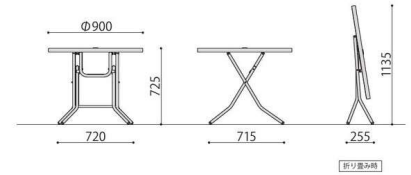

アルミテーブル／チェア

AL-F

AL-F90RT (BR)

AL-F90RT (AL)

折畳んでも自立します。
 テーブルは折畳みが可能。
 折畳み時も自立するので、
 収納にも手間を取りません。
 折り畳みサイズ
 W900×D255×H1135mm

パラソル穴付き
 AL-F90RTの天板には、パラソル穴が付いています。
 (パラソル穴：φ45mm、32mm)
 ※パラソルをご使用になる際は、必ずパラソルスタンドを
 使用してください。転倒する恐れがあります。

アルミフォールディング テーブル	価格(税抜)	サイズ(mm)	梱包才数	梱包重量
AL-F90RT	60,000円	φ900×H725	10.5才	11kg

仕様／天板:アルミ 粉体塗装 フレーム:アルミ アルマイト・フレーム:アルミ 粉体塗装 入数:1
 ●折畳みサイズ:W900×D255×H1135 ●屋外使用可能

AL-53AC

AL-53AC

AL-W53AC

AL-W53AC (BR)

PEコードの編込成型
 背と座は、平らなポリエチレンコードを編
 み込んで成型しており、座った際は体にな
 じみも良く、見た目もスタイリッシュ。

アルミアームチェア	価格(税抜)	サイズ(mm)	梱包才数	梱包重量
AL-53AC	24,000円	W530×D560×H710 (SH415)	14.0才	15kg

仕様／フレーム:アルミ アルマイト (φ25.4mm) 背・座:アルミ アルマイト 入数:4 ●屋外使用可能
 ●スタッキング可能 (4脚まで)

アルミアームチェア	価格(税抜)	サイズ(mm)	梱包才数	梱包重量
AL-W53AC	29,400円	W545×D580×H820 (SH435)	17.5才	15kg

仕様／フレーム:アルミ 粉体塗装 背・座:PEコード 入数:4 ●屋外使用可能 ●スタッキング可能 (4脚まで)

SOCIA

チェア

デスク・収納

パーティション

テーブル

レセプション

ロビー