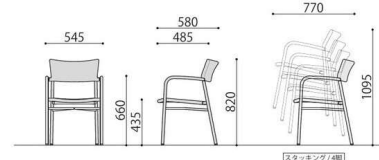

アルミテーブル／チェア

AL-F

AL-F90RT (BR)

AL-F90RT (AL)

折畳んでも自立します。
 テーブルは折畳みが可能。
 折畳み時も自立するので、
 収納にも手間を取りません。
 折り畳みサイズ
 W900×D255×H1135mm

パラソル穴付き
 AL-F90RTの天板には、パラソル穴が付いています。
 (パラソル穴：φ45mm、32mm)
 ※パラソルをご使用になる際は、必ずパラソルスタンドを
 使用してください。転倒する恐れがあります。

アルミフォールディング テーブル	価格(税抜)	サイズ(mm)	梱包才数	梱包重量
AL-F90RT	60,000円	φ900×H725	10.5才	11kg

仕様／天板:アルミ 粉体塗装 フレーム:アルミ アルマイト・フレーム:アルミ 粉体塗装 入数:1
 ●折畳みサイズ:W900×D255×H1135 ●屋外使用可能

AL-53AC

AL-53AC

AL-W53AC

AL-W53AC (BR)

PEコードの編込成型
 背と座は、平らなポリエチレンコードを編
 み込んで成型しており、座った際は体にな
 じみも良く、見た目もスタイリッシュ。

アルミアームチェア	価格(税抜)	サイズ(mm)	梱包才数	梱包重量
AL-53AC	24,000円	W530×D560×H710 (SH415)	14.0才	15kg

仕様／フレーム:アルミ アルマイト (φ25.4mm) 背・座:アルミ アルマイト 入数:4 ●屋外使用可能
 ●スタッキング可能 (4脚まで)

アルミアームチェア	価格(税抜)	サイズ(mm)	梱包才数	梱包重量
AL-W53AC	29,400円	W545×D580×H820 (SH435)	17.5才	15kg

仕様／フレーム:アルミ 粉体塗装 背・座:PEコード 入数:4 ●屋外使用可能 ●スタッキング可能 (4脚まで)

SOCIA

チェア

デスク・収納

パーティション

テーブル

レセプション

ロビー