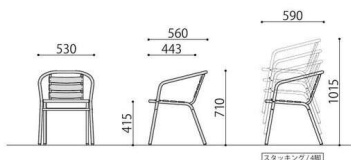

アルミテーブル／チェア

AL-F

AL-F90RT (BR)

AL-F90RT (AL)

折畳んでも自立します。
 テーブルは折畳みが可能。
 折畳み時も自立するので、
 収納にも手間を取りません。
 折り畳みサイズ
 W900×D255×H1135mm

パラソル穴付き
 AL-F90RTの天板には、パラソル穴が付いています。
 (パラソル穴：φ45mm、32mm)
 ※パラソルをご使用になる際は、必ずパラソルスタンドを
 使用してください。転倒する恐れがあります。

アルミフォールディング テーブル	価格(税抜)	サイズ(mm)	梱包才数	梱包重量
AL-F90RT	60,000円	φ900×H725	10.5才	11kg

仕様／天板:アルミ 粉体塗装 フレーム:アルミ アルマイト・フレーム:アルミ 粉体塗装 入数:1
 ●折畳みサイズ:W900×D255×H1135 ●屋外使用可能

AL-53AC

AL-53AC

AL-W53AC

AL-W53AC (BR)

PEコードの編込成型
 背と座は、平らなポリエチレンコードを編
 み込んで成型しており、座った際は体にな
 じみも良く、見た目もスタイリッシュ。

アルミアームチェア	価格(税抜)	サイズ(mm)	梱包才数	梱包重量
AL-53AC	24,000円	W530×D560×H710 (SH415)	14.0才	15kg

仕様／フレーム:アルミ アルマイト (φ25.4mm) 背・座:アルミ アルマイト 入数:4 ●屋外使用可能
 ●スタッキング可能 (4脚まで)

アルミアームチェア	価格(税抜)	サイズ(mm)	梱包才数	梱包重量
AL-W53AC	29,400円	W545×D580×H820 (SH435)	17.5才	15kg

仕様／フレーム:アルミ 粉体塗装 背・座:PEコード 入数:4 ●屋外使用可能 ●スタッキング可能 (4脚まで)

SOCIA

チェア

デスク・収納

パーティション

テーブル

レセプション

ロビー