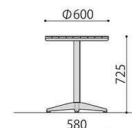

## AL-P

AL-P40C

AL-P53AC

AL-P60RT

**木目柄の樹脂成型品を使用**  
木目調の樹脂成型品を使用しているため、見た目は天然木のような印象。雨にも強いので、屋外での使用に最適です。

アルミチェア	価格(税抜)	サイズ(mm)	梱包才数	梱包重量
AL-P40C	28,300円	W425×D555×H795 (SH430)	15.0才	16kg

仕様/背・座:樹脂成型品 フレーム:アルミ アルマイト 入数:4 ●屋外使用可能 ●スタッキング可能(4脚まで)

完成

アルミアームチェア	価格(税抜)	サイズ(mm)	梱包才数	梱包重量
AL-P53AC	30,400円	W550×D560×H715 (SH430)	14.0才	15kg

仕様/背・座:樹脂成型品 フレーム:アルミ アルマイト 入数:4 ●屋外使用可能 ●スタッキング可能(4脚まで)

完成

アルミテーブル	価格(税抜)	サイズ(mm)	梱包才数	梱包重量
AL-P60RT	35,700円	φ600×H725	1.8才	8kg

仕様/天板:樹脂成型品 支柱:アルミ アルマイト(φ60mm) 脚:アルミダイカスト 入数:1 ●屋外使用可能

組立

AL-P40C

AL-P53AC

AL-P60RT