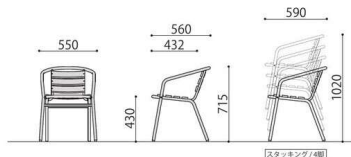

## AL-P

AL-P40C

AL-P53AC

AL-P60RT

**木目柄の樹脂成型品を使用**  
木目調の樹脂成型品を使用しているため、見た目は天然木のような印象。雨にも強いので、屋外での使用に最適です。

アルミチェア	価格(税抜)	サイズ(mm)	梱包才数	梱包重量
AL-P40C	28,300円	W425×D555×H795 (SH430)	15.0才	16kg

仕様/背・座:樹脂成型品 フレーム:アルミ アルマイト 入数:4 ●屋外使用可能 ●スタッキング可能(4脚まで)

完成

アルミアームチェア	価格(税抜)	サイズ(mm)	梱包才数	梱包重量
AL-P53AC	30,400円	W550×D560×H715 (SH430)	14.0才	15kg

仕様/背・座:樹脂成型品 フレーム:アルミ アルマイト 入数:4 ●屋外使用可能 ●スタッキング可能(4脚まで)

完成

アルミテーブル	価格(税抜)	サイズ(mm)	梱包才数	梱包重量
AL-P60RT	35,700円	φ600×H725	1.8才	8kg

仕様/天板:樹脂成型品 支柱:アルミ アルマイト(φ60mm) 脚:アルミダイカスト 入数:1 ●屋外使用可能

組立

AL-P40C

AL-P53AC

AL-P60RT