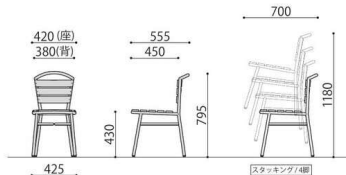

## AL-P

AL-P40C

AL-P53AC

AL-P60RT

**木目柄の樹脂成型品を使用**  
木目調の樹脂成型品を使用しているため、見た目は天然木のような印象。雨にも強いので、屋外での使用に最適です。

アルミチェア	価格(税抜)	サイズ(mm)	梱包才数	梱包重量
AL-P40C	28,300円	W425×D555×H795 (SH430)	15.0才	16kg

仕様/背・座:樹脂成型品 フレーム:アルミ アルマイト 入数:4 ●屋外使用可能 ●スタッキング可能(4脚まで)

完成

アルミアームチェア	価格(税抜)	サイズ(mm)	梱包才数	梱包重量
AL-P53AC	30,400円	W550×D560×H715 (SH430)	14.0才	15kg

仕様/背・座:樹脂成型品 フレーム:アルミ アルマイト 入数:4 ●屋外使用可能 ●スタッキング可能(4脚まで)

完成

アルミテーブル	価格(税抜)	サイズ(mm)	梱包才数	梱包重量
AL-P60RT	35,700円	φ600×H725	1.8才	8kg

仕様/天板:樹脂成型品 支柱:アルミ アルマイト(φ60mm) 脚:アルミダイカスト 入数:1 ●屋外使用可能

組立

AL-P40C

AL-P53AC

AL-P60RT