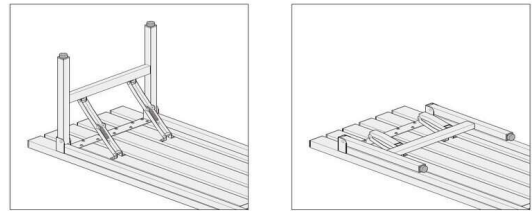

ベンチ

アルミベンチ スタンダード

ALB-5

組立

アルミベンチ (背付)	価格(税抜)	サイズ(mm)	梱包才数	梱包重量
ALB-5	104,000円	W1800×D505×H700 (SH395)	3.4才	16kg

仕様/本体:アルミ アルマイト仕上げ 入数:1

ALB-6

組立

アルミベンチ (背なし)	価格(税抜)	サイズ(mm)	梱包才数	梱包重量
ALB-6	74,000円	W1800×D410×H400	2.2才	12kg

仕様/本体:アルミ アルマイト仕上げ 入数:1

折り畳みアルミベンチ

AFB-15

完成

バネ脚折り畳み アルミベンチ (背なし)	価格(税抜)	サイズ(mm)	梱包才数	梱包重量
AFB-15	88,000円	W1800×D410×H420	3.2才	12kg

仕様/本体:アルミ アルマイト仕上げ 入数:1 ●折畳時:W1800×D410×H95

バネ機構により開閉時に脚がしっかりと固定されます。使用中や持ち運びの際に不用意に脚が開閉しない安全設計です。

折り畳み木製ベンチ

MB-1830

完成

木製ベンチ	価格(税抜)	サイズ(mm)	梱包才数	梱包重量
MB-1830	43,000円	W1800×D300×H400	3.2才	13kg

仕様/座板:合板(t21mm) ソフトエッジ(ブラック) フレーム:スチール 粉体塗装 入数:1