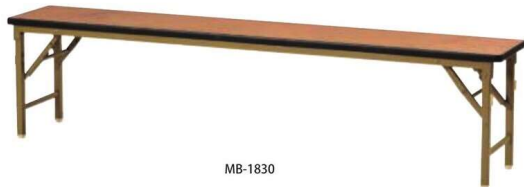

ベンチ

アルミベンチ スタンダード

ALB-5

組立

アルミベンチ (背付)	価格(税抜)	サイズ(mm)	梱包才数	梱包重量
ALB-5	104,000円	W1800×D505×H700 (SH395)	3.4才	16kg

仕様/本体:アルミ アルマイト仕上げ 入数:1

ALB-6

組立

アルミベンチ (背なし)	価格(税抜)	サイズ(mm)	梱包才数	梱包重量
ALB-6	74,000円	W1800×D410×H400	2.2才	12kg

仕様/本体:アルミ アルマイト仕上げ 入数:1

折り畳みアルミベンチ

AFB-15

完成

バネ脚折り畳み アルミベンチ (背なし)	価格(税抜)	サイズ(mm)	梱包才数	梱包重量
AFB-15	88,000円	W1800×D410×H420	3.2才	12kg

仕様/本体:アルミ アルマイト仕上げ 入数:1 ●折畳時:W1800×D410×H95

バネ機構により開閉時に脚がしっかりと固定されます。使用中や持ち運びの際に不用意に脚が開閉しない安全設計です。

折り畳み木製ベンチ

MB-1830

完成

木製ベンチ	価格(税抜)	サイズ(mm)	梱包才数	梱包重量
MB-1830	43,000円	W1800×D300×H400	3.2才	13kg

仕様/座板:合板(t21mm) ソフトエッジ(ブラック) フレーム:スチール 粉体塗装 入数:1