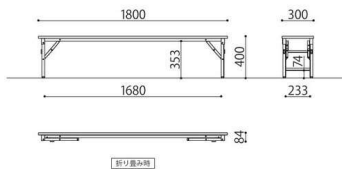

アルミベンチ (背なし)	価格(税抜)	サイズ(mm)	梱包才数	梱包重量
ALB-6	74,000円	W1800×D410×H400	2.2才	12kg

仕様/本体:アルミ アルマイト仕上げ 入数:1

折り畳みアルミベンチ

AFB-15

完成

バネ脚折り畳み アルミベンチ (背なし)	価格(税抜)	サイズ(mm)	梱包才数	梱包重量
AFB-15	88,000円	W1800×D410×H420	3.2才	12kg

仕様/本体:アルミ アルマイト仕上げ 入数:1 ●折畳時:W1800×D410×H95

バネ機構により開閉時に脚がしっかりと固定されます。使用中や持ち運びの際に不用意に脚が開閉しない安全設計です。

折り畳み木製ベンチ

MB-1830

完成

木製ベンチ	価格(税抜)	サイズ(mm)	梱包才数	梱包重量
MB-1830	43,000円	W1800×D300×H400	3.2才	13kg

仕様/座板:合板(t21mm) ソフトエッジ(ブラック) フレーム:スチール 粉体塗装 入数:1

MB-1530

完成

木製ベンチ	価格(税抜)	サイズ(mm)	梱包才数	梱包重量
MB-1530	42,000円	W1500×D300×H400	2.6才	10kg

仕様/座板:合板(t21mm) ソフトエッジ(ブラック) フレーム:スチール 粉体塗装 入数:1