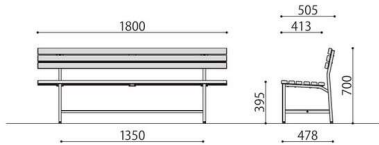

ベンチ

アルミベンチ スタンダード

ALB-5

組立

アルミベンチ (背付)	価格(税抜)	サイズ(mm)	梱包才数	梱包重量
ALB-5	104,000円	W1800×D505×H700 (SH395)	3.4才	16kg

仕様/本体:アルミ アルマイト仕上げ 入数:1

ALB-6

組立

アルミベンチ (背なし)	価格(税抜)	サイズ(mm)	梱包才数	梱包重量
ALB-6	74,000円	W1800×D410×H400	2.2才	12kg

仕様/本体:アルミ アルマイト仕上げ 入数:1

折り畳みアルミベンチ

AFB-15

完成

バネ脚折り畳み アルミベンチ (背なし)	価格(税抜)	サイズ(mm)	梱包才数	梱包重量
AFB-15	88,000円	W1800×D410×H420	3.2才	12kg

仕様/本体:アルミ アルマイト仕上げ 入数:1 ●折畳時:W1800×D410×H95

バネ機構により開閉時に脚がしっかりと固定されます。使用中や持ち運びの際に不用意に脚が開閉しない安全設計です。

折り畳み木製ベンチ

MB-1830

完成

木製ベンチ	価格(税抜)	サイズ(mm)	梱包才数	梱包重量
MB-1830	43,000円	W1800×D300×H400	3.2才	13kg

仕様/座板:合板(t21mm) ソフトエッジ(ブラック) フレーム:スチール 粉体塗装 入数:1

MB-1530

完成

木製ベンチ	価格(税抜)	サイズ(mm)	梱包才数	梱包重量
MB-1530	42,000円	W1500×D300×H400	2.6才	10kg

仕様/座板:合板(t21mm) ソフトエッジ(ブラック) フレーム:スチール 粉体塗装 入数:1