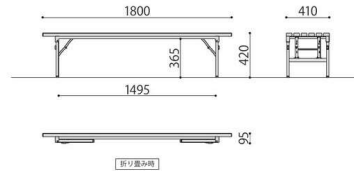

ベンチ

アルミベンチ スタンダード

ALB-5

組立

アルミベンチ (背付)	価格(税抜)	サイズ(mm)	梱包才数	梱包重量
ALB-5	104,000円	W1800×D505×H700 (SH395)	3.4才	16kg

仕様/本体:アルミ アルマイト仕上げ 入数:1

ALB-6

組立

アルミベンチ (背なし)	価格(税抜)	サイズ(mm)	梱包才数	梱包重量
ALB-6	74,000円	W1800×D410×H400	2.2才	12kg

仕様/本体:アルミ アルマイト仕上げ 入数:1

折り畳みアルミベンチ

AFB-15

完成

バネ脚折り畳み アルミベンチ (背なし)	価格(税抜)	サイズ(mm)	梱包才数	梱包重量
AFB-15	88,000円	W1800×D410×H420	3.2才	12kg

仕様/本体:アルミ アルマイト仕上げ 入数:1 ●折畳時:W1800×D410×H95

バネ機構により開閉時に脚がしっかりと固定されます。使用中や持ち運びの際に不用意に脚が開閉しない安全設計です。

折り畳み木製ベンチ

MB-1830

完成

木製ベンチ	価格(税抜)	サイズ(mm)	梱包才数	梱包重量
MB-1830	43,000円	W1800×D300×H400	3.2才	13kg

仕様/座板:合板(t21mm) ソフトエッジ(ブラック) フレーム:スチール 粉体塗装 入数:1