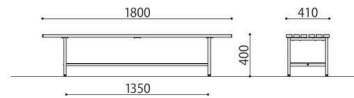

ベンチ

アルミベンチ スタンダード

ALB-5

組立

アルミベンチ (背付)	価格(税抜)	サイズ(mm)	梱包才数	梱包重量
ALB-5	104,000円	W1800×D505×H700 (SH395)	3.4才	16kg

仕様/本体:アルミ アルマイト仕上げ 入数:1

ALB-6

組立

アルミベンチ (背なし)	価格(税抜)	サイズ(mm)	梱包才数	梱包重量
ALB-6	74,000円	W1800×D410×H400	2.2才	12kg

仕様/本体:アルミ アルマイト仕上げ 入数:1

折り畳みアルミベンチ

AFB-15

完成

バネ脚折り畳み アルミベンチ (背なし)	価格(税抜)	サイズ(mm)	梱包才数	梱包重量
AFB-15	88,000円	W1800×D410×H420	3.2才	12kg

仕様/本体:アルミ アルマイト仕上げ 入数:1 ●折畳時:W1800×D410×H95

バネ機構により開閉時に脚がしっかりと固定されます。使用中や持ち運びの際に不用意に脚が開閉しない安全設計です。

折り畳み木製ベンチ

MB-1830

完成

木製ベンチ	価格(税抜)	サイズ(mm)	梱包才数	梱包重量
MB-1830	43,000円	W1800×D300×H400	3.2才	13kg

仕様/座板:合板(t21mm) ソフトエッジ(ブラック) フレーム:スチール 粉体塗装 入数:1