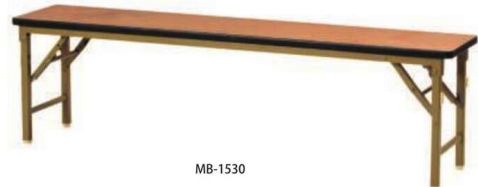

アルミベンチ (背なし)	価格(税抜)	サイズ(mm)	梱包才数	梱包重量
ALB-6	74,000円	W1800×D410×H400	2.2才	12kg

仕様/本体:アルミ アルマイト仕上げ 入数:1

折り畳みアルミベンチ

AFB-15

完成

バネ脚折り畳み アルミベンチ (背なし)	価格(税抜)	サイズ(mm)	梱包才数	梱包重量
AFB-15	88,000円	W1800×D410×H420	3.2才	12kg

仕様/本体:アルミ アルマイト仕上げ 入数:1 ●折畳時:W1800×D410×H95

バネ機構により開閉時に脚がしっかりと固定されます。使用中や持ち運びの際に不用意に脚が開閉しない安全設計です。

折り畳み木製ベンチ

MB-1830

完成

木製ベンチ	価格(税抜)	サイズ(mm)	梱包才数	梱包重量
MB-1830	43,000円	W1800×D300×H400	3.2才	13kg

仕様/座板:合板(t21mm) ソフトエッジ(ブラック) フレーム:スチール 粉体塗装 入数:1

MB-1530

完成

木製ベンチ	価格(税抜)	サイズ(mm)	梱包才数	梱包重量
MB-1530	42,000円	W1500×D300×H400	2.6才	10kg

仕様/座板:合板(t21mm) ソフトエッジ(ブラック) フレーム:スチール 粉体塗装 入数:1