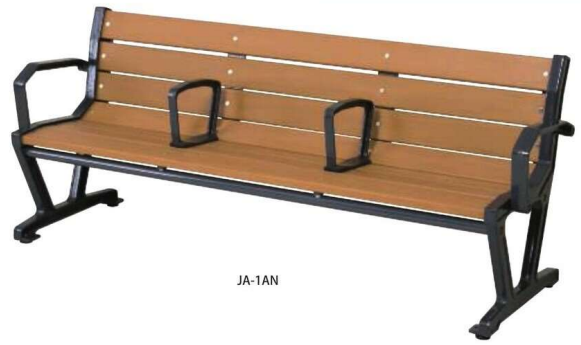

中肘は寝ころび防止としても使用出来ます

注意

色調に誤差が生じる事があります。

JA-1N

JA-1AN

樹脂ベンチ	価格(税抜)	サイズ(mm)	梱包才数	梱包重量
JA-1N	256,000円	W1800×D580×H770 (SH385)	6.9才	▲68kg

仕様/背・座 表面被:ASA樹脂 内部:ABS樹脂(再生100%) 脚・肘:鉄鋳物 粉体塗装 入数:1(4個口)

樹脂ベンチ	価格(税抜)	サイズ(mm)	梱包才数	梱包重量
JA-1AN	264,000円	W1900×D580×H770 (SH385)	7.4才	▲75kg

仕様/背・座 表面被:ASA樹脂 内部:ABS樹脂(再生100%) 脚・肘:鉄鋳物 粉体塗装 入数:1(5個口)

JA-2N

注意

色調に誤差が生じる事があります。

JAベンチには、脚にアンカーボルト用の穴が設けてあります。
穴径:φ12mm

JA-2

JA-2N

樹脂ベンチ	価格(税抜)	サイズ(mm)	梱包才数	梱包重量
JA-2	155,600円	W1800×D485×H410 (SH400)	3.4才	46kg

仕様/座 表面被:ASA樹脂 内部:ABS樹脂(再生100%) 脚:鉄鋳物 粉体塗装 入数:1(2個口)

樹脂ベンチ	価格(税抜)	サイズ(mm)	梱包才数	梱包重量
JA-2N	174,000円	W1800×D485×H615 (SH400)	5.4才	48kg

仕様/座 表面被:ASA樹脂 内部:ABS樹脂(再生100%) 脚・肘:鉄鋳物 粉体塗装 入数:1(3個口)

SOCIA
チェア
デスク・収納
パーティション
テーブル
レセプション
ロビー
エクステリア
アクセサリ
木工
福祉
幼保
レンタル・リース