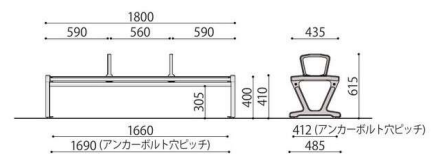

中肘は寝ころび防止としても使用出来ます

注意

色調に誤差が生じる事があります。

JA-1N

JA-1AN

樹脂ベンチ	価格(税抜)	サイズ(mm)	梱包才数	梱包重量
JA-1N	256,000円	W1800×D580×H770 (SH385)	6.9才	▲68kg

仕様/背・座 表面被:ASA樹脂 内部:ABS樹脂(再生100%) 脚・肘:鉄鋳物 粉体塗装 入数:1(4個口)

樹脂ベンチ	価格(税抜)	サイズ(mm)	梱包才数	梱包重量
JA-1AN	264,000円	W1900×D580×H770 (SH385)	7.4才	▲75kg

仕様/背・座 表面被:ASA樹脂 内部:ABS樹脂(再生100%) 脚・肘:鉄鋳物 粉体塗装 入数:1(5個口)

JA-2N

注意

色調に誤差が生じる事があります。

JAベンチには、脚にアンカーボルト用の穴が設けてあります。
穴径:φ12mm

JA-2

JA-2N

樹脂ベンチ	価格(税抜)	サイズ(mm)	梱包才数	梱包重量
JA-2	155,600円	W1800×D485×H410 (SH400)	3.4才	46kg

仕様/座 表面被:ASA樹脂 内部:ABS樹脂(再生100%) 脚:鉄鋳物 粉体塗装 入数:1(2個口)

樹脂ベンチ	価格(税抜)	サイズ(mm)	梱包才数	梱包重量
JA-2N	174,000円	W1800×D485×H615 (SH400)	5.4才	48kg

仕様/座 表面被:ASA樹脂 内部:ABS樹脂(再生100%) 脚・肘:鉄鋳物 粉体塗装 入数:1(3個口)

SOCIA
チェア
デスク・収納
パーティション
テーブル
レセプション
ロビー
エクステリア
アクセサリ
木工
福祉
幼保
レンタル・リース