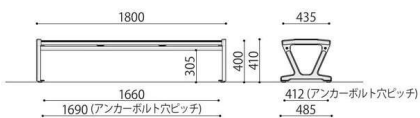

中肘は寝ころび防止としても使用出来ます

注意

色調に誤差が生じる事があります。

JA-1N

JA-1AN

樹脂ベンチ	価格(税抜)	サイズ(mm)	梱包才数	梱包重量
JA-1N	256,000円	W1800×D580×H770 (SH385)	6.9才	▲68kg

仕様/背・座 表面被:ASA樹脂 内部:ABS樹脂(再生100%) 脚・肘:鉄鋳物 粉体塗装 入数:1(4個口)

樹脂ベンチ	価格(税抜)	サイズ(mm)	梱包才数	梱包重量
JA-1AN	264,000円	W1900×D580×H770 (SH385)	7.4才	▲75kg

仕様/背・座 表面被:ASA樹脂 内部:ABS樹脂(再生100%) 脚・肘:鉄鋳物 粉体塗装 入数:1(5個口)

JA-2N

注意

色調に誤差が生じる事があります。

JAベンチには、脚にアンカーボルト用の穴が設けてあります。
穴径:φ12mm

JA-2

JA-2N

樹脂ベンチ	価格(税抜)	サイズ(mm)	梱包才数	梱包重量
JA-2	155,600円	W1800×D485×H410 (SH400)	3.4才	46kg

仕様/座 表面被:ASA樹脂 内部:ABS樹脂(再生100%) 脚:鉄鋳物 粉体塗装 入数:1(2個口)

樹脂ベンチ	価格(税抜)	サイズ(mm)	梱包才数	梱包重量
JA-2N	174,000円	W1800×D485×H615 (SH400)	5.4才	48kg

仕様/座 表面被:ASA樹脂 内部:ABS樹脂(再生100%) 脚・肘:鉄鋳物 粉体塗装 入数:1(3個口)

SOCIA
チェア
デスク・収納
パーティション
テーブル
レセプション
ロビー
エクステリア
アクセサリ
木工
福祉
幼保
レンタル・リース