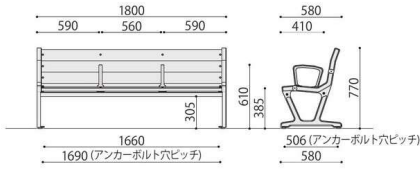

中肘は寝ころび防止としても使用出来ます

注意

色調に誤差が生じる事があります。

JA-1N

JA-1AN

樹脂ベンチ	価格(税抜)	サイズ(mm)	梱包才数	梱包重量
JA-1N	256,000円	W1800×D580×H770 (SH385)	6.9才	▲68kg

仕様/背・座 表面被:ASA樹脂 内部:ABS樹脂(再生100%) 脚・肘:鉄鋳物 粉体塗装 入数:1(4個口)

樹脂ベンチ	価格(税抜)	サイズ(mm)	梱包才数	梱包重量
JA-1AN	264,000円	W1900×D580×H770 (SH385)	7.4才	▲75kg

仕様/背・座 表面被:ASA樹脂 内部:ABS樹脂(再生100%) 脚・肘:鉄鋳物 粉体塗装 入数:1(5個口)

JA-2N

注意

色調に誤差が生じる事があります。

JAベンチには、脚にアンカーボルト用の穴が設けてあります。
穴径:φ12mm

JA-2

JA-2N

樹脂ベンチ	価格(税抜)	サイズ(mm)	梱包才数	梱包重量
JA-2	155,600円	W1800×D485×H410 (SH400)	3.4才	46kg

仕様/座 表面被:ASA樹脂 内部:ABS樹脂(再生100%) 脚:鉄鋳物 粉体塗装 入数:1(2個口)

樹脂ベンチ	価格(税抜)	サイズ(mm)	梱包才数	梱包重量
JA-2N	174,000円	W1800×D485×H615 (SH400)	5.4才	48kg

仕様/座 表面被:ASA樹脂 内部:ABS樹脂(再生100%) 脚・肘:鉄鋳物 粉体塗装 入数:1(3個口)

SOCIA
チェア
デスク・収納
パーティション
テーブル
レセプション
ロビー
エクステリア
アクセサリ
木工
福祉
幼保
レンタル・リース