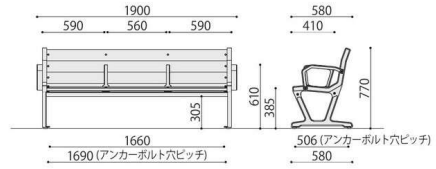

中肘は寝ころび防止としても使用出来ます

注意

色調に誤差が生じる事があります。

JA-1N

JA-1AN

樹脂ベンチ	価格(税抜)	サイズ(mm)	梱包才数	梱包重量
JA-1N	256,000円	W1800×D580×H770 (SH385)	6.9才	▲68kg

仕様/背・座 表面被:ASA樹脂 内部:ABS樹脂(再生100%) 脚・肘:鉄鋳物 粉体塗装 入数:1(4個口)

樹脂ベンチ	価格(税抜)	サイズ(mm)	梱包才数	梱包重量
JA-1AN	264,000円	W1900×D580×H770 (SH385)	7.4才	▲75kg

仕様/背・座 表面被:ASA樹脂 内部:ABS樹脂(再生100%) 脚・肘:鉄鋳物 粉体塗装 入数:1(5個口)

JA-2N

注意

色調に誤差が生じる事があります。

JAベンチには、脚にアンカーボルト用の穴が設けてあります。
穴径:φ12mm

JA-2

JA-2N

樹脂ベンチ	価格(税抜)	サイズ(mm)	梱包才数	梱包重量
JA-2	155,600円	W1800×D485×H410 (SH400)	3.4才	46kg

仕様/座 表面被:ASA樹脂 内部:ABS樹脂(再生100%) 脚:鉄鋳物 粉体塗装 入数:1(2個口)

樹脂ベンチ	価格(税抜)	サイズ(mm)	梱包才数	梱包重量
JA-2N	174,000円	W1800×D485×H615 (SH400)	5.4才	48kg

仕様/座 表面被:ASA樹脂 内部:ABS樹脂(再生100%) 脚・肘:鉄鋳物 粉体塗装 入数:1(3個口)

SOCIA
チェア
デスク・収納
パーティション
テーブル
レセプション
ロビー
エクステリア
アクセサリ
木工
福祉
幼保
レンタル・リース