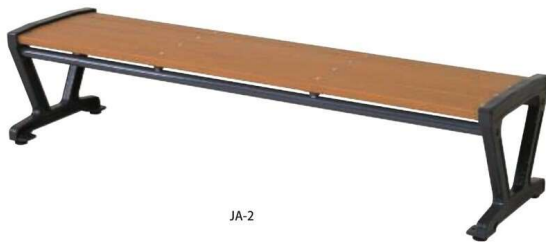

中肘は寝ころび防止としても使用出来ます

注意

色調に誤差が生じる事があります。

JA-1N

JA-1AN

樹脂ベンチ	価格(税抜)	サイズ(mm)	梱包才数	梱包重量
JA-1N	256,000円	W1800×D580×H770 (SH385)	6.9才	▲68kg

仕様/背・座 表面被:ASA樹脂 内部:ABS樹脂(再生100%) 脚・肘:鉄鋳物 粉体塗装 入数:1(4個口)

樹脂ベンチ	価格(税抜)	サイズ(mm)	梱包才数	梱包重量
JA-1AN	264,000円	W1900×D580×H770 (SH385)	7.4才	▲75kg

仕様/背・座 表面被:ASA樹脂 内部:ABS樹脂(再生100%) 脚・肘:鉄鋳物 粉体塗装 入数:1(5個口)

JA-2N

注意

色調に誤差が生じる事があります。

JAベンチには、脚にアンカーボルト用の穴が設けてあります。
穴径:φ12mm

JA-2

JA-2N

樹脂ベンチ	価格(税抜)	サイズ(mm)	梱包才数	梱包重量
JA-2	155,600円	W1800×D485×H410 (SH400)	3.4才	46kg

仕様/座 表面被:ASA樹脂 内部:ABS樹脂(再生100%) 脚:鉄鋳物 粉体塗装 入数:1(2個口)

樹脂ベンチ	価格(税抜)	サイズ(mm)	梱包才数	梱包重量
JA-2N	174,000円	W1800×D485×H615 (SH400)	5.4才	48kg

仕様/座 表面被:ASA樹脂 内部:ABS樹脂(再生100%) 脚・肘:鉄鋳物 粉体塗装 入数:1(3個口)

SOCIA
チェア
デスク・収納
パーティション
テーブル
レセプション
ロビー
エクステリア
アクセサリ
木工
福祉
幼保
レンタル・リース