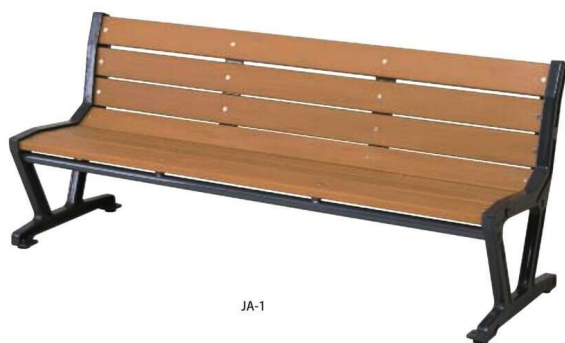

屋外ベンチ

自然で優しい木目調の樹脂ベンチ。
座板は、再生樹脂と耐候性に優れた樹脂の2層構造。

注意

色調に誤差が生じる事があります。

■カラーサンプル

JA 樹脂ベンチ

JA-1

JA-1A

樹脂ベンチ	価格(税抜)	サイズ(mm)	梱包才数	梱包重量
JA-1	234,800円	W1800×D580×H770 (SH385)	6.5才	▲63kg

仕様／背・座 表面被:ASA樹脂 内部:ABS樹脂(再生100%) 脚:鉄鋳物 粉体塗装
入数:1(3個口)

樹脂ベンチ	価格(税抜)	サイズ(mm)	梱包才数	梱包重量
JA-1A	246,800円	W1900×D580×H770 (SH385)	7.5才	▲69kg

仕様／背・座 表面被:ASA樹脂 内部:ABS樹脂(再生100%) 脚・肘:鉄鋳物 粉体塗装
入数:1(4個口)

JAベンチには、脚にアンカーボルト用の穴が設けてあります。
穴径:φ12mm