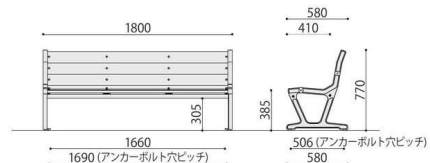

屋外ベンチ

自然で優しい木目調の樹脂ベンチ。
座板は、再生樹脂と耐候性に優れた樹脂の2層構造。

注意

色調に誤差が生じる事があります。

■カラーサンプル

JA 樹脂ベンチ

JA-1

JA-1A

樹脂ベンチ	価格(税抜)	サイズ(mm)	梱包才数	梱包重量
JA-1	234,800円	W1800×D580×H770 (SH385)	6.5才	▲63kg

仕様／背・座 表面被:ASA樹脂 内部:ABS樹脂(再生100%) 脚:鉄鋳物 粉体塗装
入数:1(3個口)

樹脂ベンチ	価格(税抜)	サイズ(mm)	梱包才数	梱包重量
JA-1A	246,800円	W1900×D580×H770 (SH385)	7.5才	▲69kg

仕様／背・座 表面被:ASA樹脂 内部:ABS樹脂(再生100%) 脚・肘:鉄鋳物 粉体塗装
入数:1(4個口)

JAベンチには、脚にアンカーボルト用の穴が設けてあります。
穴径:φ12mm