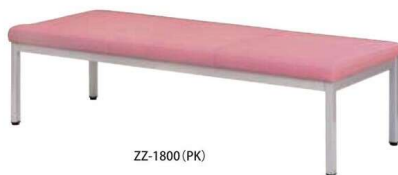

ZZW・ZZ

同系色 2 トーンカラーのロビーベンチ
張地の機能も豊富で、光沢感のある 2 トーンカラーのロビーベンチ。

ZZW-1800 (GN)

ZZW-1800 (PK)

ZZW-1500 (BR)

■カラーサンプル (ZZW)

ロビーチェア	価格(税抜)	サイズ(mm)	梱包才数	梱包重量
ZZW-1500	118,000円	W1500×D580×H640 (SH420)	15.2才	26kg
ZZW-1800	133,000円	W1800×D580×H640 (SH420)	↑19.1才	28kg

仕様/座:木枠 合成皮革 (PVC) 脚:スチール (231mm) 粉体塗装 (シルバー) 入数:1

ZZ-1800 (GN)

ZZ-1800 (PK)

ZZ-1500 (BR)

■カラーサンプル (ZZ)

ロビーチェア背無し	価格(税抜)	サイズ(mm)	梱包才数	梱包重量
ZZ-1500	75,000円	W1500×D580×H420	7.5才	20kg
ZZ-1800	86,000円	W1800×D580×H420	↑9.0才	22kg

仕様/座:木枠 合成皮革 (PVC) 脚:スチール (231mm) 粉体塗装 (シルバー) 入数:1

LZ・LZS

LZS-1500 (BK)

LZS-1500 (BL)

LZS-1800 (IV)

LZ-1500 (BK)

LZ-1500 (GN)

LZ-1800 (PK)

仕様/座:木枠 合成皮革 (PVC) 脚:スチール (231mm) 粉体塗装 (シルバー) 入数:1

背付
ZZW-1800/1500 LZS-1800/1500

背無
ZZ-1800/1500 LZ-1800/1500

SOCIA

チェア

デスク・収納

パーティション

テーブル