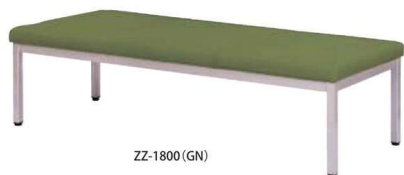

ZZW・ZZ

同系色 2 トーンカラーのロビーベンチ
張地の機能も豊富で、光沢感のある 2 トーンカラーのロビーベンチ。

ZZW-1800 (GN)

ZZW-1800 (PK)

ZZW-1500 (BR)

■カラーサンプル (ZZW)

ロビーチェア	価格(税抜)	サイズ(mm)	梱包才数	梱包重量
ZZW-1500	118,000円	W1500×D580×H640 (SH420)	15.2才	26kg
ZZW-1800	133,000円	W1800×D580×H640 (SH420)	↑19.1才	28kg

仕様/座:木枠 合成皮革 (PVC) 脚:スチール (231mm) 粉体塗装 (シルバー) 入数:1

ZZ-1800 (GN)

ZZ-1800 (PK)

ZZ-1500 (BR)

■カラーサンプル (ZZ)

ロビーチェア背無し	価格(税抜)	サイズ(mm)	梱包才数	梱包重量
ZZ-1500	75,000円	W1500×D580×H420	7.5才	20kg
ZZ-1800	86,000円	W1800×D580×H420	↑9.0才	22kg

仕様/座:木枠 合成皮革 (PVC) 脚:スチール (231mm) 粉体塗装 (シルバー) 入数:1

LZ・LZS

LZS-1500 (BK)

LZS-1500 (BL)

LZS-1800 (IV)

LZ-1500 (BK)

LZ-1500 (GN)

LZ-1800 (PK)

仕様/座:木枠 合成皮革 (PVC) 脚:スチール (231mm) 粉体塗装 (シルバー) 入数:1

背付
ZZW-1800/1500 LZS-1800/1500

背無
ZZ-1800/1500 LZ-1800/1500

SOCIA

チェア

デスク・収納

パーティション

テーブル