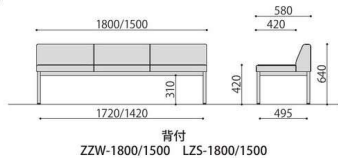

仕様/座:木枠 合成皮革 (PVC) 脚:スチール (231mm) 粉体塗装 (シルバー) 入数:1

LZ・LZS

LZS-1500 (BK)

LZS-1500 (BL)

LZS-1800 (IV)

LZ-1500 (BK)

LZ-1500 (GN)

LZ-1800 (PK)

■カラーサンプル (LZ・LZS)

BL:ブルー

GN:グリーン

IV:アイボリー

PK:ピンク

BK:ブラック
NEW

ロビーチェア	価格(税抜)	サイズ(mm)	梱包才数	梱包重量
LZS-1500	110,000円	W1500×D580×H640 (SH420)	15.2才	26kg
LZS-1800	122,000円	W1800×D580×H640 (SH420)	↑19.1才	28kg
LZ-1500	68,000円	W1500×D580×H420	7.5才	20kg
LZ-1800	80,000円	W1800×D580×H420	↑9.0才	22kg

仕様/座:木枠 合成皮革 (PVC) 脚:スチール (231mm) 粉体塗装 (シルバー) 入数:1

背付
ZZW-1800/1500 LZS-1800/1500

背無
ZZ-1800/1500 LZ-1800/1500

SOCIA

チェア

デスク・収納

パーティション

テーブル