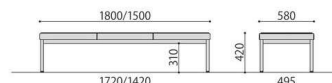

仕様/座:木枠 合成皮革 (PVC) 脚:スチール (231mm) 粉体塗装 (シルバー) 入数:1

LZ・LZS

LZS-1500 (BK)

LZS-1500 (BL)

LZS-1800 (IV)

LZ-1500 (BK)

LZ-1500 (GN)

LZ-1800 (PK)

■カラーサンプル (LZ・LZS)

BL:ブルー

GN:グリーン

IV:アイボリー

PK:ピンク

BK:ブラック
NEW

ロビーチェア	価格(税抜)	サイズ(mm)	梱包才数	梱包重量
LZS-1500	110,000円	W1500×D580×H640 (SH420)	15.2才	26kg
LZS-1800	122,000円	W1800×D580×H640 (SH420)	↑19.1才	28kg
LZ-1500	68,000円	W1500×D580×H420	7.5才	20kg
LZ-1800	80,000円	W1800×D580×H420	↑9.0才	22kg

仕様/座:木枠 合成皮革 (PVC) 脚:スチール (231mm) 粉体塗装 (シルバー) 入数:1

背付
ZZW-1800/1500 LZS-1800/1500

背無
ZZ-1800/1500 LZ-1800/1500

SOCIA

チェア

デスク・収納

パーティション

テーブル