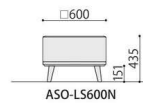

ASO-LS600S (PK)

ASO-LS600N (BJ)

ASO-LS600N (BL)

ASO-LS600S

ラウンジソファ	価格(税抜)	サイズ(mm)	梱包才数	梱包重量
ASO-LS600S	110,000円	W600×D600×H750 (SH435)	10.1才	16.9kg

ASO-LS600N

ラウンジソファ	価格(税抜)	サイズ(mm)	梱包才数	梱包重量
ASO-LS600N	94,000円	W600×D600×H435	5.3才	14.8kg