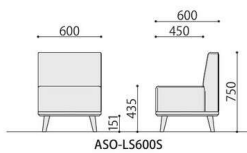

■カラーサンプル

BJ: ベージュ BL: ブルー LGN: ライトグリーン PK: ピンク

※製法の特性上、繊維の流れる方向により、色が異なって見えることがあります。

ASO-LS600S (BJ)

ASO-LS600S (BL)

ASO-LS600N (LGN)

ASO-LS600N (PK)

ASO-LS600S (LGN)

ASO-LS600S (PK)

ASO-LS600N (BJ)

ASO-LS600N (BL)

ASO-LS600S

ラウンジソファ	価格(税抜)	サイズ(mm)	梱包才数	梱包重量
ASO-LS600S	110,000円	W600×D600×H750 (SH435)	10.1才	16.9kg

ASO-LS600N

ラウンジソファ	価格(税抜)	サイズ(mm)	梱包才数	梱包重量
ASO-LS600N	94,000円	W600×D600×H435	5.3才	14.8kg