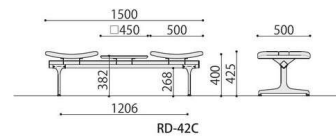

RD-53 (布/ライトシルバー)

RD-54 (合成皮革/ネイビー)

ロビーチェア	張地	価格(税抜)	サイズ(mm)	梱包才数	梱包重量
RD-53	レザー	137,000円	W1480×D580×H780(SH395)	9.8才	29kg
RD-53	布	147,000円	W1480×D580×H780(SH395)	9.8才	29kg
RD-54	レザー	167,000円	W1980×D580×H780(SH395)	10.2才	34kg
RD-54	布	180,000円	W1980×D580×H780(SH395)	10.2才	34kg

仕様/座:成型合板 脚:アルミダイカスト 入数:1(3個口)

RD-42 (布/グレー)

RD-42C (合成皮革/ライトイエロー)

ロビーチェア	張地	価格(税抜)	サイズ(mm)	梱包才数	梱包重量
RD-42C	レザー	109,000円	W1500×D500×H425(SH400)	3.7才	19kg
RD-42C	布	111,000円	W1500×D500×H425(SH400)	3.7才	19kg
RD-42	レザー	78,000円	W1000×D500×H425(SH400)	3.7才	17kg
RD-42	布	80,000円	W1000×D500×H425(SH400)	3.7才	17kg

仕様/座:成型合板 脚:アルミダイカスト 天板:メラミン化粧板(t19mm) 入数:1(3個口)

RD-43 (合成皮革/ライトブラウン)

RD-44 (布/ダークブラウン)

ロビーチェア	張地	価格(税抜)	サイズ(mm)	梱包才数	梱包重量
RD-43	レザー	93,000円	W1500×D500×H425(SH400)	3.7才	20kg
RD-43	布	96,000円	W1500×D500×H425(SH400)	3.7才	20kg
RD-44	レザー	113,000円	W2000×D500×H425(SH400)	4.7才	23kg
RD-44	布	118,000円	W2000×D500×H425(SH400)	4.7才	23kg

仕様/座:成型合板 脚:アルミダイカスト 入数:1(3個口)