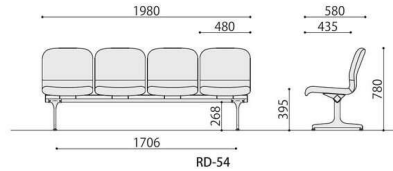

RD-53 (布/ライトシルバー)

RD-54 (合成皮革/ネイビー)

ロビーチェア	張地	価格(税抜)	サイズ(mm)	梱包才数	梱包重量
RD-53	レザー	137,000円	W1480×D580×H780(SH395)	9.8才	29kg
RD-53	布	147,000円	W1480×D580×H780(SH395)	9.8才	29kg
RD-54	レザー	167,000円	W1980×D580×H780(SH395)	10.2才	34kg
RD-54	布	180,000円	W1980×D580×H780(SH395)	10.2才	34kg

仕様/座:成型合板 脚:アルミダイカスト 入数:1(3個口)

RD-42 (布/グレー)

RD-42C (合成皮革/ライトイエロー)

ロビーチェア	張地	価格(税抜)	サイズ(mm)	梱包才数	梱包重量
RD-42C	レザー	109,000円	W1500×D500×H425(SH400)	3.7才	19kg
RD-42C	布	111,000円	W1500×D500×H425(SH400)	3.7才	19kg
RD-42	レザー	78,000円	W1000×D500×H425(SH400)	3.7才	17kg
RD-42	布	80,000円	W1000×D500×H425(SH400)	3.7才	17kg

仕様/座:成型合板 脚:アルミダイカスト 天板:メラミン化粧板(t19mm) 入数:1(3個口)

RD-43 (合成皮革/ライトブラウン)

RD-44 (布/ダークブラウン)

ロビーチェア	張地	価格(税抜)	サイズ(mm)	梱包才数	梱包重量
RD-43	レザー	93,000円	W1500×D500×H425(SH400)	3.7才	20kg
RD-43	布	96,000円	W1500×D500×H425(SH400)	3.7才	20kg
RD-44	レザー	113,000円	W2000×D500×H425(SH400)	4.7才	23kg
RD-44	布	118,000円	W2000×D500×H425(SH400)	4.7才	23kg

仕様/座:成型合板 脚:アルミダイカスト 入数:1(3個口)