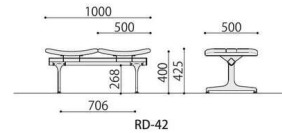

RD-53 (布/ライトシルバー)

RD-54 (合成皮革/ネイビー)

ロビーチェア	張地	価格(税抜)	サイズ(mm)	梱包才数	梱包重量
RD-53	レザー	137,000円	W1480×D580×H780(SH395)	9.8才	29kg
RD-53	布	147,000円	W1480×D580×H780(SH395)	9.8才	29kg
RD-54	レザー	167,000円	W1980×D580×H780(SH395)	10.2才	34kg
RD-54	布	180,000円	W1980×D580×H780(SH395)	10.2才	34kg

仕様/座:成型合板 脚:アルミダイカスト 入数:1(3個口)

RD-42 (布/グレー)

RD-42C (合成皮革/ライトイエロー)

ロビーチェア	張地	価格(税抜)	サイズ(mm)	梱包才数	梱包重量
RD-42C	レザー	109,000円	W1500×D500×H425(SH400)	3.7才	19kg
RD-42C	布	111,000円	W1500×D500×H425(SH400)	3.7才	19kg
RD-42	レザー	78,000円	W1000×D500×H425(SH400)	3.7才	17kg
RD-42	布	80,000円	W1000×D500×H425(SH400)	3.7才	17kg

仕様/座:成型合板 脚:アルミダイカスト 天板:メラミン化粧板(t19mm) 入数:1(3個口)

RD-43 (合成皮革/ライトブラウン)

RD-44 (布/ダークブラウン)

ロビーチェア	張地	価格(税抜)	サイズ(mm)	梱包才数	梱包重量
RD-43	レザー	93,000円	W1500×D500×H425(SH400)	3.7才	20kg
RD-43	布	96,000円	W1500×D500×H425(SH400)	3.7才	20kg
RD-44	レザー	113,000円	W2000×D500×H425(SH400)	4.7才	23kg
RD-44	布	118,000円	W2000×D500×H425(SH400)	4.7才	23kg

仕様/座:成型合板 脚:アルミダイカスト 入数:1(3個口)