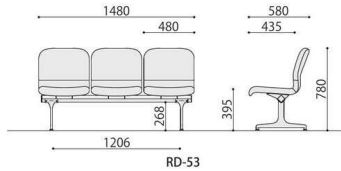

RD-53 (布/ライトシルバー)

RD-54 (合成皮革/ネイビー)

ロビーチェア	張地	価格(税抜)	サイズ(mm)	梱包才数	梱包重量
RD-53	レザー	137,000円	W1480×D580×H780(SH395)	9.8才	29kg
RD-53	布	147,000円	W1480×D580×H780(SH395)	9.8才	29kg
RD-54	レザー	167,000円	W1980×D580×H780(SH395)	10.2才	34kg
RD-54	布	180,000円	W1980×D580×H780(SH395)	10.2才	34kg

仕様/座:成型合板 脚:アルミダイカスト 入数:1(3個口)

RD-42 (布/グレー)

RD-42C (合成皮革/ライトイエロー)

ロビーチェア	張地	価格(税抜)	サイズ(mm)	梱包才数	梱包重量
RD-42C	レザー	109,000円	W1500×D500×H425(SH400)	3.7才	19kg
RD-42C	布	111,000円	W1500×D500×H425(SH400)	3.7才	19kg
RD-42	レザー	78,000円	W1000×D500×H425(SH400)	3.7才	17kg
RD-42	布	80,000円	W1000×D500×H425(SH400)	3.7才	17kg

仕様/座:成型合板 脚:アルミダイカスト 天板:メラミン化粧板(t19mm) 入数:1(3個口)

RD-43 (合成皮革/ライトブラウン)

RD-44 (布/ダークブラウン)

ロビーチェア	張地	価格(税抜)	サイズ(mm)	梱包才数	梱包重量
RD-43	レザー	93,000円	W1500×D500×H425(SH400)	3.7才	20kg
RD-43	布	96,000円	W1500×D500×H425(SH400)	3.7才	20kg
RD-44	レザー	113,000円	W2000×D500×H425(SH400)	4.7才	23kg
RD-44	布	118,000円	W2000×D500×H425(SH400)	4.7才	23kg

仕様/座:成型合板 脚:アルミダイカスト 入数:1(3個口)