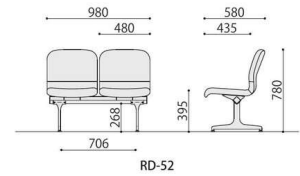

ロビーチェア

RD シリーズ

ロビーチェア	張地	価格(税抜)	サイズ(mm)	梱包才数	梱包重量
RD-52C	レザー	142,000円	W1480×D580×H780 (SH395)	9.8才	26kg
RD-52C	布	148,000円	W1480×D580×H780 (SH395)	9.8才	26kg
RD-52	レザー	111,000円	W980×D580×H780 (SH395)	9.7才	22kg
RD-52	布	117,000円	W980×D580×H780 (SH395)	9.7才	22kg

仕様/座:成型合板 脚:アルミダイカスト 天板:メラミン化粧板 (t19mm) 入数:1 (3個口)

■オプション
アンカーボルト止め金具
ABT4
11,000円 (税抜)
サイズ: W60 × D25 × H13mm
穴径: φ13mm
本体: スチール
入数: 1セット
●1セット=4個

■カラーサンプル

布

ネイビー

ライトグリーン

グレー

アイボリー

ダークブラウン

ライトシルバー

ダークブルー

布張り

合成皮革

ネイビー

ライトグリーン

グレー

ライトイエロー

ライトブラウン

ライトアイボリー

抗菌

耐アルコール

耐次亜塩素酸

合成皮革