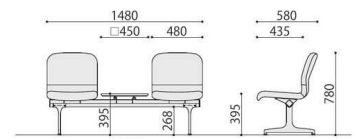

RD-52C

ロビーチェア	張地	価格(税抜)	サイズ(mm)	梱包才数	梱包重量
RD-52C	レザー	142,000円	W1480×D580×H780 (SH395)	9.8才	26kg
RD-52C	布	148,000円	W1480×D580×H780 (SH395)	9.8才	26kg
RD-52	レザー	111,000円	W980×D580×H780 (SH395)	9.7才	22kg
RD-52	布	117,000円	W980×D580×H780 (SH395)	9.7才	22kg

仕様/座:成型合板 脚:アルミダイカスト 天板:メラミン化粧板 (t19mm) 入数:1 (3個口)

■オプション 
アンカーボルト止め金具
ABT4
 11,000円 (税抜)
 サイズ: W60 × D25 × H13mm
 穴径: φ13mm
 本体: スチール
 入数: 1セット
 ●1セット=4個

■カラーサンプル

布

ネイビー

ライトグリーン

グレー

アイボリー