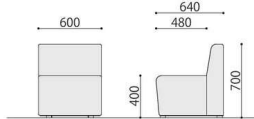

## ROシリーズ

待合スペースに合わせてレイアウトが可能です。

RO-S600 (BL)

RO-S600

RO-S1200 (OR)

RO-S1200

背付きストレート	張地	価格(税抜)	サイズ(mm)	梱包数	梱包重量
RO-S600	レザー	81,000円	W600×D640×H700 (SH400)	10.9才	14.6kg
RO-S600	布	90,000円	W600×D640×H700 (SH400)	10.9才	14.6kg

仕様/本体:木枠 入数:1

背付きストレート	張地	価格(税抜)	サイズ(mm)	梱包数	梱包重量
RO-S1200	レザー	151,000円	W1200×D640×H700 (SH400)	▲21.5才	26kg
RO-S1200	布	162,000円	W1200×D640×H700 (SH400)	▲21.5才	26kg

仕様/本体:木枠 入数:1

RO-S1800 (IV)

RO-S1800 (YE)

背付きストレート	張地	価格(税抜)	サイズ(mm)	梱包数	梱包重量
RO-S1800	レザー	213,000円	W1800×D640×H700 (SH400)	▲32.0才	▲35.8kg
RO-S1800	布	237,000円	W1800×D640×H700 (SH400)	▲32.0才	▲35.8kg

仕様/本体:木枠 入数:1

RO-S1800