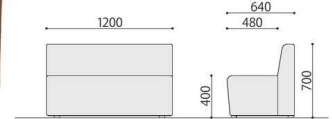

## ROシリーズ

待合スペースに合わせてレイアウトが可能です。

RO-S600 (BL)

RO-S600

RO-S1200 (OR)

RO-S1200

背付きストレート	張地	価格(税抜)	サイズ(mm)	梱包数	梱包重量
RO-S600	レザー	81,000円	W600×D640×H700 (SH400)	10.9才	14.6kg
RO-S600	布	90,000円	W600×D640×H700 (SH400)	10.9才	14.6kg

仕様/本体:木枠 入数:1

背付きストレート	張地	価格(税抜)	サイズ(mm)	梱包数	梱包重量
RO-S1200	レザー	151,000円	W1200×D640×H700 (SH400)	▲21.5才	26kg
RO-S1200	布	162,000円	W1200×D640×H700 (SH400)	▲21.5才	26kg

仕様/本体:木枠 入数:1

RO-S1800 (IV)

RO-S1800 (YE)

背付きストレート	張地	価格(税抜)	サイズ(mm)	梱包数	梱包重量
RO-S1800	レザー	213,000円	W1800×D640×H700 (SH400)	▲32.0才	▲35.8kg
RO-S1800	布	237,000円	W1800×D640×H700 (SH400)	▲32.0才	▲35.8kg

仕様/本体:木枠 入数:1

RO-S1800