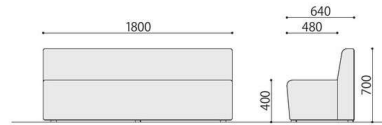

## ROシリーズ

待合スペースに合わせてレイアウトが可能です。

RO-S600 (BL)

RO-S600

RO-S1200 (OR)

RO-S1200

背付きストレート	張地	価格(税抜)	サイズ(mm)	梱包数	梱包重量
RO-S600	レザー	81,000円	W600×D640×H700 (SH400)	10.9才	14.6kg
RO-S600	布	90,000円	W600×D640×H700 (SH400)	10.9才	14.6kg

仕様/本体:木枠 入数:1

背付きストレート	張地	価格(税抜)	サイズ(mm)	梱包数	梱包重量
RO-S1200	レザー	151,000円	W1200×D640×H700 (SH400)	▲21.5才	26kg
RO-S1200	布	162,000円	W1200×D640×H700 (SH400)	▲21.5才	26kg

仕様/本体:木枠 入数:1

RO-S1800 (IV)

RO-S1800 (YE)

背付きストレート	張地	価格(税抜)	サイズ(mm)	梱包数	梱包重量
RO-S1800	レザー	213,000円	W1800×D640×H700 (SH400)	▲32.0才	▲35.8kg
RO-S1800	布	237,000円	W1800×D640×H700 (SH400)	▲32.0才	▲35.8kg

仕様/本体:木枠 入数:1

RO-S1800