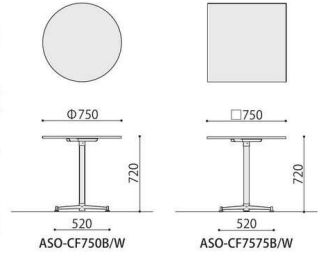

# カフェテーブル

組立

カフェテーブル	価格(税抜)	サイズ(mm)	梱包才数	梱包重量
ASO-CF7575B	69,000円	W750×D750×H720	3.7才	13kg
ASO-CF7575W	69,000円	W750×D750×H720	3.7才	13kg

仕様/天板:抗ウイルスメラミン化粧板 (t20mm) 抗ウイルスABSエッジ (SGRは通常ABS) 天板裏:抗ウイルスパッカー 芯材:パーティクルボード 脚:スチール 粉体塗装 (B・ブラック、W・ホワイト) 入数:1 (2個口)

組立

カフェテーブル	価格(税抜)	サイズ(mm)	梱包才数	梱包重量
ASO-CF750B	64,000円	φ750×H720	3.7才	11kg
ASO-CF750W	64,000円	φ750×H720	3.7才	11kg

仕様/天板:抗ウイルスメラミン化粧板 (t20mm) 抗ウイルスABSエッジ (SGRは通常ABS) 天板裏:抗ウイルスパッカー 芯材:パーティクルボード 脚:スチール 粉体塗装 (B・ブラック、W・ホワイト) 入数:1 (2個口)

# ワークテーブル

ワークテーブル	価格(税抜)	サイズ(mm)	梱包才数	梱包重量
ASO-WT6045B	60,000円	W600×D450×H720	2.2才	15.7kg

仕様/天板:抗ウイルスメラミン化粧板 (t22mm) 抗ウイルスABSエッジ (SGRは通常ABS) 天板裏:抗ウイルスパッカー 脚:スチール 粉体塗装 (ブラック) 入数:1 (2個口)

組立

# ラウンジ サイドテーブル

サイドテーブル	価格(税抜)	サイズ(mm)	梱包才数	梱包重量
ASO-ST400B	69,000円	φ440×H720	2.2才	15.4kg
ASO-ST4540B	71,000円	W450×D440×H720	2.2才	16.1kg

仕様/天板:抗ウイルスメラミン化粧板 (t22mm) 抗ウイルスABSエッジ (SGRは通常ABS) 天板裏:抗ウイルスパッカー 脚:スチール 粉体塗装 (ブラック) 入数:1 (2個口)