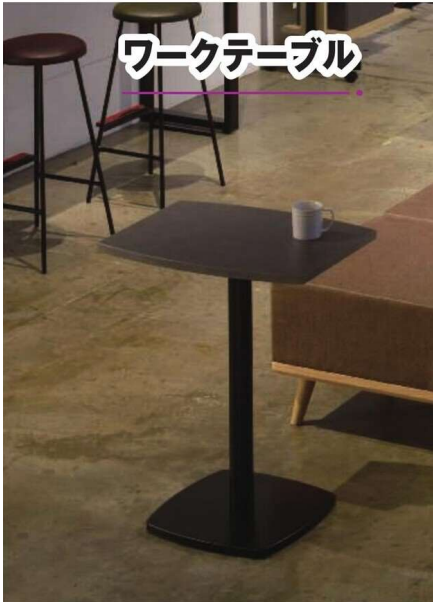

ワークテーブル

ワークテーブル	価格(税抜)	サイズ(mm)	梱包才数	梱包重量
ASO-WT6045B	60,000円	W600×D450×H720	2.2才	15.7kg

仕様/天板:抗ウイルスメラミン化粧板 (t22mm) 抗ウイルスABSエッジ (SGRは通常ABS) 天板裏:抗ウイルスパッカー 脚:スチール 粉体塗装 (ブラック) 入数:1 (2個口)

組立