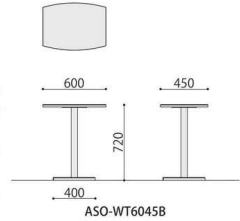

# カフェテーブル

組立

カフェテーブル	価格(税抜)	サイズ(mm)	梱包才数	梱包重量
ASO-CF7575B	69,000円	W750×D750×H720	3.7才	13kg
ASO-CF7575W	69,000円	W750×D750×H720	3.7才	13kg

仕様/天板:抗ウイルスメラミン化粧板 (t20mm) 抗ウイルスABSエッジ (SGRは通常ABS) 天板裏:抗ウイルスパッカー 芯材:パーティクルボード 脚:スチール 粉体塗装 (B・ブラック、W・ホワイト) 入数:1 (2個口)

組立

カフェテーブル	価格(税抜)	サイズ(mm)	梱包才数	梱包重量
ASO-CF750B	64,000円	φ750×H720	3.7才	11kg
ASO-CF750W	64,000円	φ750×H720	3.7才	11kg

仕様/天板:抗ウイルスメラミン化粧板 (t20mm) 抗ウイルスABSエッジ (SGRは通常ABS) 天板裏:抗ウイルスパッカー 芯材:パーティクルボード 脚:スチール 粉体塗装 (B・ブラック、W・ホワイト) 入数:1 (2個口)

# ワークテーブル

ワークテーブル	価格(税抜)	サイズ(mm)	梱包才数	梱包重量
ASO-WT6045B	60,000円	W600×D450×H720	2.2才	15.7kg

仕様/天板:抗ウイルスメラミン化粧板 (t22mm) 抗ウイルスABSエッジ (SGRは通常ABS) 天板裏:抗ウイルスパッカー 脚:スチール 粉体塗装 (ブラック) 入数:1 (2個口)

組立

# ラウンジ サイドテーブル

サイドテーブル	価格(税抜)	サイズ(mm)	梱包才数	梱包重量
ASO-ST400B	69,000円	φ440×H720	2.2才	15.4kg
ASO-ST4540B	71,000円	W450×D440×H720	2.2才	16.1kg

仕様/天板:抗ウイルスメラミン化粧板 (t22mm) 抗ウイルスABSエッジ (SGRは通常ABS) 天板裏:抗ウイルスパッカー 脚:スチール 粉体塗装 (ブラック) 入数:1 (2個口)