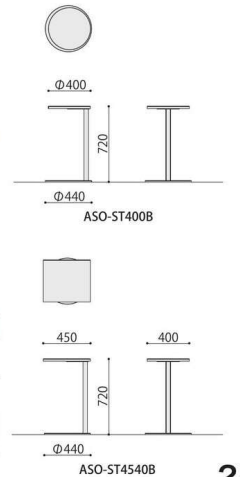

SOCIA
チェア
デスク・収納
パーティション
テーブル
レセプション
ロビー
エクステリア
アクセサリ
木工
福祉
幼保
レンタル・リース