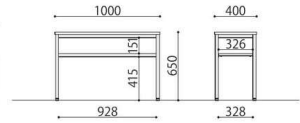

## ■天板カラーサンプル

ASO-CF6060W(NA)

ASO-CF6060W(WH)

ASO-CF6060B(SGR)

カフェテーブル	価格(税抜)	サイズ(mm)	梱包才数	梱包重量
ASO-CF6060B	50,000円	W600×D600×H650	2.9才	17kg
ASO-CF6060W	50,000円	W600×D600×H650	2.9才	17kg

仕様/天板:抗ウイルスメラミン化粧板(122mm)フラッシュ加工 抗ウイルスABSエッジ(SGRは通常ABS)  
天板裏:抗ウイルスパッカー 脚:スチール 粉体塗装(B・ブラック、W・ホワイト) 入数:1(2個口)

ASO-CF1040W(BR)

ASO-CF1040W(MAK)

ASO-CF1040B(NA)

カフェテーブル	価格(税抜)	サイズ(mm)	梱包才数	梱包重量
ASO-CF1040B	87,000円	W1000×D400×H650	4.0才	25kg
ASO-CF1040W	87,000円	W1000×D400×H650	4.0才	25kg

仕様/天板:抗ウイルスメラミン化粧板(122mm)フラッシュ加工 抗ウイルスABSエッジ(SGRは通常ABS)  
天板裏:抗ウイルスパッカー 脚:スチール 粉体塗装(B・ブラック、W・ホワイト) 入数:1(3個口)

ASO-CF1260W(SGR)

ASO-CF1260B(BR)

ASO-CF1260B(MAK)

カフェテーブル	価格(税抜)	サイズ(mm)	梱包才数	梱包重量
ASO-CF1260B	65,000円	W1200×D600×H650	5.4才	24.9kg
ASO-CF1260W	65,000円	W1200×D600×H650	5.4才	24.9kg

仕様/天板:抗ウイルスメラミン化粧板(122mm)フラッシュ加工 抗ウイルスABSエッジ(SGRは通常ABS)  
天板裏:抗ウイルスパッカー 脚:スチール 粉体塗装(B・ブラック、W・ホワイト) 入数:1(2個口)

ASO-LT8050(BR)

ASO-LT8050(MAK)

ASO-LT8050(WH)

ラウンジサイドテーブル	価格(税抜)	サイズ(mm)	梱包才数	梱包重量
ASO-LT8050	120,800円	W800×D500×H430	1.3才	19.6kg

仕様/天板:抗ウイルスメラミン化粧板(122mm) 天板裏:抗ウイルスパッカー 本体:抗ウイルスメラミン化粧板 入数:1