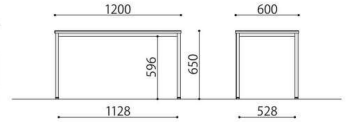

ASO-CF1040W(BR)

ASO-CF1040W(MAK)

ASO-CF1040B(NA)

カフェテーブル	価格(税抜)	サイズ(mm)	梱包才数	梱包重量
ASO-CF1040B	87,000円	W1000×D400×H650	4.0才	25kg
ASO-CF1040W	87,000円	W1000×D400×H650	4.0才	25kg

仕様/天板:抗ウイルスメラミン化粧板(122mm)フラッシュ加工 抗ウイルスABSエッジ(SGRは通常ABS)  
天板裏:抗ウイルスパッカー 脚:スチール 粉体塗装(B・ブラック、W・ホワイト) 入数:1(3個口)

ASO-CF1260W(SGR)

ASO-CF1260B(BR)

ASO-CF1260B(MAK)

カフェテーブル	価格(税抜)	サイズ(mm)	梱包才数	梱包重量
ASO-CF1260B	65,000円	W1200×D600×H650	5.4才	24.9kg
ASO-CF1260W	65,000円	W1200×D600×H650	5.4才	24.9kg

仕様/天板:抗ウイルスメラミン化粧板(122mm)フラッシュ加工 抗ウイルスABSエッジ(SGRは通常ABS)  
天板裏:抗ウイルスパッカー 脚:スチール 粉体塗装(B・ブラック、W・ホワイト) 入数:1(2個口)

ASO-LT8050(BR)

ASO-LT8050(MAK)

ASO-LT8050(WH)

ラウンジサイドテーブル	価格(税抜)	サイズ(mm)	梱包才数	梱包重量
ASO-LT8050	120,800円	W800×D500×H430	1.3才	19.6kg

仕様/天板:抗ウイルスメラミン化粧板(122mm) 天板裏:抗ウイルスパッカー 本体:抗ウイルスメラミン化粧板 入数:1