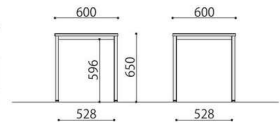

## ■天板カラーサンプル

ASO-CF6060W(NA)

ASO-CF6060W(WH)

ASO-CF6060B(SGR)

カフェテーブル	価格(税抜)	サイズ(mm)	梱包才数	梱包重量
ASO-CF6060B	50,000円	W600×D600×H650	2.9才	17kg
ASO-CF6060W	50,000円	W600×D600×H650	2.9才	17kg

仕様/天板:抗ウイルスメラミン化粧板(122mm)フラッシュ加工 抗ウイルスABSエッジ(SGRは通常ABS)  
天板裏:抗ウイルスパッカー 脚:スチール 粉体塗装(B・ブラック、W・ホワイト) 入数:1(2個口)

ASO-CF1040W(BR)

ASO-CF1040W(MAK)

ASO-CF1040B(NA)

カフェテーブル	価格(税抜)	サイズ(mm)	梱包才数	梱包重量
ASO-CF1040B	87,000円	W1000×D400×H650	4.0才	25kg
ASO-CF1040W	87,000円	W1000×D400×H650	4.0才	25kg

仕様/天板:抗ウイルスメラミン化粧板(122mm)フラッシュ加工 抗ウイルスABSエッジ(SGRは通常ABS)  
天板裏:抗ウイルスパッカー 脚:スチール 粉体塗装(B・ブラック、W・ホワイト) 入数:1(3個口)

ASO-CF1260W(SGR)

ASO-CF1260B(BR)

ASO-CF1260B(MAK)

カフェテーブル	価格(税抜)	サイズ(mm)	梱包才数	梱包重量
ASO-CF1260B	65,000円	W1200×D600×H650	5.4才	24.9kg
ASO-CF1260W	65,000円	W1200×D600×H650	5.4才	24.9kg

仕様/天板:抗ウイルスメラミン化粧板(122mm)フラッシュ加工 抗ウイルスABSエッジ(SGRは通常ABS)  
天板裏:抗ウイルスパッカー 脚:スチール 粉体塗装(B・ブラック、W・ホワイト) 入数:1(2個口)

ASO-LT8050(BR)

ASO-LT8050(MAK)

ASO-LT8050(WH)

ラウンジサイドテーブル	価格(税抜)	サイズ(mm)	梱包才数	梱包重量
ASO-LT8050	120,800円	W800×D500×H430	1.3才	19.6kg

仕様/天板:抗ウイルスメラミン化粧板(122mm) 天板裏:抗ウイルスパッカー 本体:抗ウイルスメラミン化粧板 入数:1