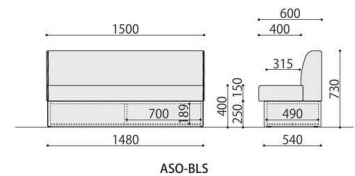

■カラーサンプル

BR：ブラウン IV：アイボリー

LGR：ライトグレー

■台輪

SGR：ストーングレー

抗菌 抗ウイルス

NEW 組立 G 日本製

収納ボックスソファ	価格(税抜)	サイズ(mm)	梱包才数	梱包重量
ASO-BLS	260,000円	W1500×D600×H730(SH400)	26才	48kg

仕様／背・座：チップウレタン布張り(アクリル40%、ポリエステル30%、綿30%) 台輪：抗ウイルスメラミン化粧板 入数：1(3個口)
 ●収納機能付 ●収納内寸：W700×D490×H189mm×2 ●ダブルステッチ仕様 ●アジャスター付

ASO-BLS

SOCIA
チェア
デスク・収納
パーティション
テーブル
レセプション
ロビー
エクステリア
アクセサリ
木工
福祉
幼保
レンタル・リース