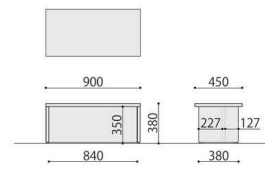

ベンチシステム

ASO-SB

■カラーサンプル

ASO-SB1200R(BR)

ASO-SB900S(MAK)

NEW 組立

システムベンチ	価格(税抜)	サイズ(mm)	梱包才数	梱包重量
ASO-SB1200R	132,000円	W1200×D565×H380	3.2才	25kg

仕様 / 天板:パーティクルボード 抗ウイルスメラミン化粧板(t30mm)ABSエッジ 抗ウイルスABSエッジ(SGRは通常ABS) 本体:メラミン化粧板 入数:1

ASO-SB1200R

NEW 組立

システムベンチ	価格(税抜)	サイズ(mm)	梱包才数	梱包重量
ASO-SB900S	99,000円	W900×D450×H380	1.9才	22kg

仕様 / 天板:パーティクルボード 抗ウイルスメラミン化粧板(t30mm)ABSエッジ 抗ウイルスABSエッジ(SGRは通常ABS) 本体:メラミン化粧板 入数:1

ASO-SB900S