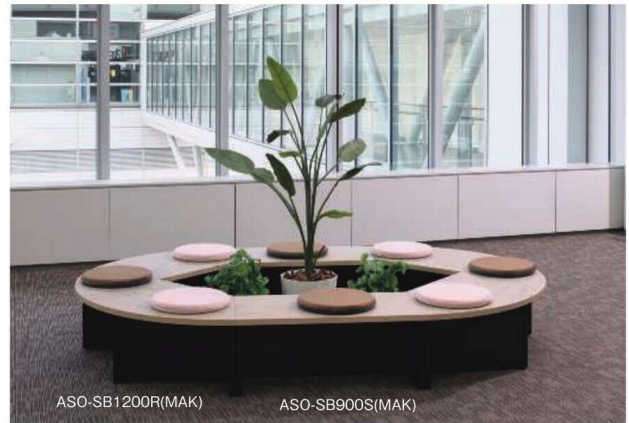

ベンチシステム

ASO-SB

■カラーサンプル

ASO-SB1200R(BR)

ASO-SB900S(MAK)

NEW 組立

システムベンチ	価格(税抜)	サイズ(mm)	梱包才数	梱包重量
ASO-SB1200R	132,000円	W1200×D565×H380	3.2才	25kg

仕様 / 天板:パーティクルボード 抗ウイルスメラミン化粧板(t30mm)ABSエッジ 抗ウイルスABSエッジ(SGRは通常ABS) 本体:メラミン化粧板 入数:1

ASO-SB1200R

NEW 組立

システムベンチ	価格(税抜)	サイズ(mm)	梱包才数	梱包重量
ASO-SB900S	99,000円	W900×D450×H380	1.9才	22kg

仕様 / 天板:パーティクルボード 抗ウイルスメラミン化粧板(t30mm)ABSエッジ 抗ウイルスABSエッジ(SGRは通常ABS) 本体:メラミン化粧板 入数:1

ASO-SB900S