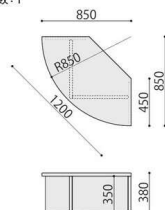

ベンチシステム

ASO-SB

■カラーサンプル

ASO-SB1200R(BR)

ASO-SB900S(MAK)

NEW 組立

システムベンチ	価格(税抜)	サイズ(mm)	梱包才数	梱包重量
ASO-SB1200R	132,000円	W1200×D565×H380	3.2才	25kg

仕様 / 天板:パーティクルボード 抗ウイルスメラミン化粧板(t30mm)ABSエッジ 抗ウイルスABSエッジ(SGRは通常ABS) 本体:メラミン化粧板 入数:1

ASO-SB1200R

NEW 組立

システムベンチ	価格(税抜)	サイズ(mm)	梱包才数	梱包重量
ASO-SB900S	99,000円	W900×D450×H380	1.9才	22kg

仕様 / 天板:パーティクルボード 抗ウイルスメラミン化粧板(t30mm)ABSエッジ 抗ウイルスABSエッジ(SGRは通常ABS) 本体:メラミン化粧板 入数:1

ASO-SB900S