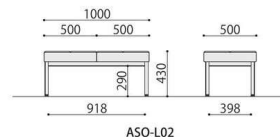

くつろぎのひと時やライトワークにも応えます。

2人掛

ASO-L02B (LGN)

ASO-L02W (BL)

ラウンジベンチ	価格(税抜)	サイズ(mm)	梱包才数	梱包重量
ASO-L02B	89,000円	W1000×D500×H430	3.5才	14kg
ASO-L02W	89,000円	W1000×D500×H430	3.5才	14kg

仕様 / 座:合板 スラブウレタン+チップウレタン 布張り(ポリエステル100%) 脚:スチール(□31mm) スチール 粉体塗装(B・ブラック、W・ホワイト) 入数:1

ASO-L02

3人掛

ASO-L03B (BR)

ASO-L03W (BL)

ASO-L03B (PK)

ASO-L03W (LGN)

ラウンジベンチ	価格(税抜)	サイズ(mm)	梱包才数	梱包重量
ASO-L03B	120,000円	W1500×D500×H430	5.3才	18kg
ASO-L03W	120,000円	W1500×D500×H430	5.3才	18kg

仕様 / 座:合板 スラブウレタン+チップウレタン 布張り(ポリエステル100%) 脚:スチール(□31mm) スチール 粉体塗装(B・ブラック、W・ホワイト) 入数:1

NEW

ラウンジサイドテーブル	価格(税抜)	サイズ(mm)	梱包才数	梱包重量
ASO-LT8050	120,800円	W800×D500×H430	1.3才	19.6kg

仕様 / 天板:抗ウイルスメラミン化粧板(t22mm) 天板裏:抗ウイルスパッカー 本体:抗ウイルスメラミン化粧板 入数:1

SOCIA

チェア

デスク・収納

パーティション

テーブル