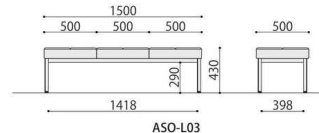

くつろぎのひと時やライトワークにも応えます。

2人掛

ASO-L02B (LGN)

ASO-L02W (BL)

ラウンジベンチ	価格(税抜)	サイズ(mm)	梱包才数	梱包重量
ASO-L02B	89,000円	W1000×D500×H430	3.5才	14kg
ASO-L02W	89,000円	W1000×D500×H430	3.5才	14kg

仕様 / 座:合板 スラブウレタン+チップウレタン 布張り(ポリエステル100%) 脚:スチール(□31mm) スチール 粉体塗装(B・ブラック、W・ホワイト) 入数:1

ASO-L02

3人掛

ASO-L03B (BR)

ASO-L03W (BL)

ASO-L03B (PK)

ASO-L03W (LGN)

ラウンジベンチ	価格(税抜)	サイズ(mm)	梱包才数	梱包重量
ASO-L03B	120,000円	W1500×D500×H430	5.3才	18kg
ASO-L03W	120,000円	W1500×D500×H430	5.3才	18kg

仕様 / 座:合板 スラブウレタン+チップウレタン 布張り(ポリエステル100%) 脚:スチール(□31mm) スチール 粉体塗装(B・ブラック、W・ホワイト) 入数:1

NEW

ラウンジサイドテーブル	価格(税抜)	サイズ(mm)	梱包才数	梱包重量
ASO-LT8050	120,800円	W800×D500×H430	1.3才	19.6kg

仕様 / 天板:抗ウイルスメラミン化粧板(t22mm) 天板裏:抗ウイルスパッカー 本体:抗ウイルスメラミン化粧板 入数:1

SOCIA

チェア

デスク・収納

パーティション

テーブル