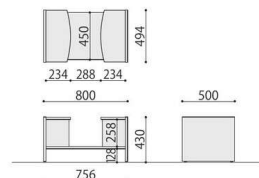

くつろぎのひと時やライトワークにも応えます。

2人掛

ASO-L02B (LGN)

ASO-L02W (BL)

ラウンジベンチ	価格(税抜)	サイズ(mm)	梱包才数	梱包重量
ASO-L02B	89,000円	W1000×D500×H430	3.5才	14kg
ASO-L02W	89,000円	W1000×D500×H430	3.5才	14kg

仕様 / 座:合板 スラブウレタン+チップウレタン 布張り(ポリエステル100%) 脚:スチール(□31mm) スチール 粉体塗装(B・ブラック、W・ホワイト) 入数:1

ASO-L02

3人掛

ASO-L03B (BR)

ASO-L03W (BL)

ASO-L03B (PK)

ASO-L03W (LGN)

ラウンジベンチ	価格(税抜)	サイズ(mm)	梱包才数	梱包重量
ASO-L03B	120,000円	W1500×D500×H430	5.3才	18kg
ASO-L03W	120,000円	W1500×D500×H430	5.3才	18kg

仕様 / 座:合板 スラブウレタン+チップウレタン 布張り(ポリエステル100%) 脚:スチール(□31mm) スチール 粉体塗装(B・ブラック、W・ホワイト) 入数:1

ASO-L03

ラウンジサイドテーブル

ASO-LT8050 (BR)

ASO-LT8050 (MAK)

ASO-LT8050 (NA)

ASO-LT8050 (WH)

■カラーサンプル

BR:ブラウン MAK:ミディアムオーク NA:ナチュラル WH:ホワイト SGR:ストーングレー

NEW

ラウンジサイドテーブル	価格(税抜)	サイズ(mm)	梱包才数	梱包重量
ASO-LT8050	120,800円	W800×D500×H430	1.3才	19.6kg

仕様 / 天板:抗ウイルスメラミン化粧板(t22mm) 天板裏:抗ウイルスパッカー 本体:抗ウイルスメラミン化粧板 入数:1

SOCIA

チェア

デスク・収納

パーティション

テーブル