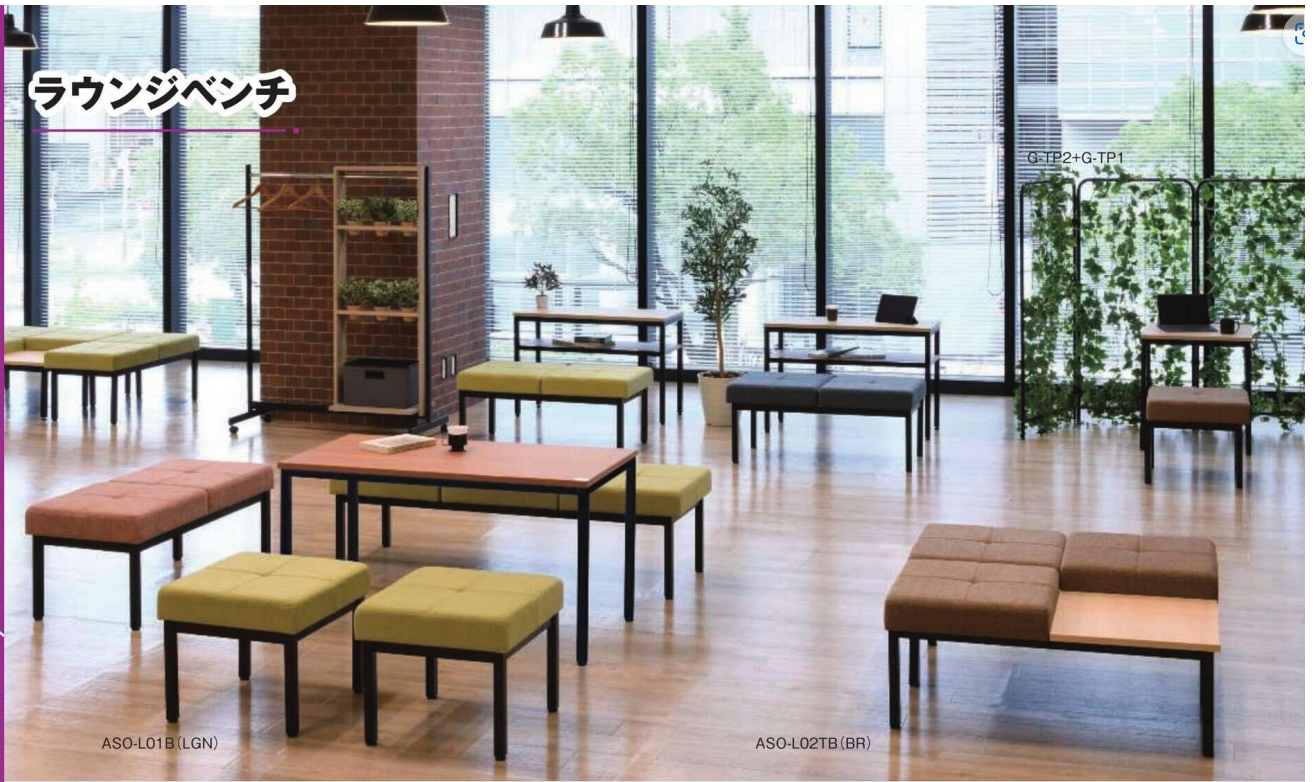

ラウンジベンチ

ASO-L01B (LGN)

ASO-L02TB (BR)

ちょっと休憩に最適なコンパクトベンチ。

ASO-L 1人掛

■カラーサンプル

BL: ブルー BR: ブラウン LGN: ライトグリーン PK: ピンク

※製法の特性上、繊維の流れる方向により、色が異なって見えることがあります。

ASO-L01B (BL)

ASO-L01B (PK)

ASO-L01W (BR)

ASO-L01W (LGN)

ラウンジベンチ	価格(税抜)	サイズ(mm)	梱包才数	梱包重量
ASO-L01B	61,000円	W500×D500×H430	1.8才	8.5kg
ASO-L01W	61,000円	W500×D500×H430	1.8才	8.5kg

仕様/座:合板 スラブウレタン+チップウレタン 布張り(ポリエステル100%) 脚:スチール(□31mm) スチール 粉体塗装(B・ブラック、W・ホワイト) 入数:1

ASO-L01

1人掛+テーブル

ASO-L02TB (BR)

ASO-L02TW (PK)

■天板

NA: ナチュラル

ラウンジベンチ (天板付)	価格(税抜)	サイズ(mm)	梱包才数	梱包重量
ASO-L02TB	89,000円	W1000×D500×H430	3.5才	15kg
ASO-L02TW	89,000円	W1000×D500×H430	3.5才	15kg

仕様/座:合板 スラブウレタン+チップウレタン 布張り(ポリエステル100%) 天板:抗ウイルスメラミン 抗ウイルスABSエッジ 天板裏:抗ウイルスパッカー 脚:スチール(□31mm) スチール 粉体塗装(B・ブラック、W・ホワイト) 入数:1 ●天板高:352mm