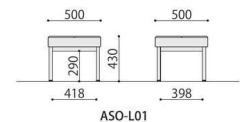

ASO-L01B (BL)

ASO-L01B (PK)

ASO-L01W (BR)

ASO-L01W (LGN)

ラウンジベンチ	価格(税抜)	サイズ(mm)	梱包才数	梱包重量
ASO-L01B	61,000円	W500×D500×H430	1.8才	8.5kg
ASO-L01W	61,000円	W500×D500×H430	1.8才	8.5kg

仕様/座:合板 スラブウレタン+チップウレタン 布張り(ポリエステル100%) 脚:スチール(□31mm) スチール 粉体塗装(B・ブラック、W・ホワイト) 入数:1

ASO-L01

1人掛+テーブル

ASO-L02TB (BR)

ASO-L02TW (PK)

■天板

NA: ナチュラル

ラウンジベンチ (天板付)	価格(税抜)	サイズ(mm)	梱包才数	梱包重量
ASO-L02TB	89,000円	W1000×D500×H430	3.5才	15kg
ASO-L02TW	89,000円	W1000×D500×H430	3.5才	15kg

仕様/座:合板 スラブウレタン+チップウレタン 布張り(ポリエステル100%) 天板:抗ウイルスメラミン 抗ウイルスABSエッジ 天板裏:抗ウイルスパッカー 脚:スチール(□31mm) スチール 粉体塗装(B・ブラック、W・ホワイト) 入数:1 ●天板高:352mm