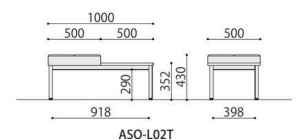

ASO-L01B (BL)

ASO-L01B (PK)

ASO-L01W (BR)

ASO-L01W (LGN)

ラウンジベンチ	価格(税抜)	サイズ(mm)	梱包才数	梱包重量
ASO-L01B	61,000円	W500×D500×H430	1.8才	8.5kg
ASO-L01W	61,000円	W500×D500×H430	1.8才	8.5kg

仕様/座:合板 スラブウレタン+チップウレタン 布張り(ポリエステル100%) 脚:スチール(□31mm) スチール 粉体塗装(B・ブラック、W・ホワイト) 入数:1

ASO-L01

1人掛+テーブル

ASO-L02TB (BR)

ASO-L02TW (PK)

■天板

NA: ナチュラル

ラウンジベンチ (天板付)	価格(税抜)	サイズ(mm)	梱包才数	梱包重量
ASO-L02TB	89,000円	W1000×D500×H430	3.5才	15kg
ASO-L02TW	89,000円	W1000×D500×H430	3.5才	15kg

仕様/座:合板 スラブウレタン+チップウレタン 布張り(ポリエステル100%) 天板:抗ウイルスメラミン 抗ウイルスABSエッジ 天板裏:抗ウイルスパッカー 脚:スチール(□31mm) スチール 粉体塗装(B・ブラック、W・ホワイト) 入数:1 ●天板高:352mm