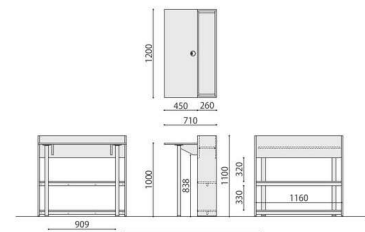

プランターテーブル

オフィスグリーンを備え付けることにより 創造性や癒し効果を演出する プランターテーブル

■ SOCIA シリーズ天板カラーサンプル

ASO-PT1790(MAK)

ASO-PT1790(WH)

ASO-PT1790

プランターテーブル	棚	天板仕様	価格(税抜)	サイズ(mm)	梱包才数	梱包重量
ASO-PT1790	棚付き	ABS	214,000円	W1760×D900×H900	5.9才	53kg

仕様/天板:パーティクルボード 抗ウイルスメラミン化粧板 (t22mm) 抗ウイルスABSエッジ (SGRは通常ABS)
天板裏:抗ウイルスパッカー 本体:パーティクルボード 抗ウイルスメラミン化粧板 脚:スチール 粉体塗装 (マットブラック)
入数:1 (4個口) ●天板:W1500×D900 ●天板高:H720 ●配線ホール付

ASO-PT1271KH(BR)

ASO-PT1271KH(NA)

ASO-PT1271KH

プランター 片面ハイテーブル	棚	天板仕様	価格(税抜)	サイズ(mm)	梱包才数	梱包重量
ASO-PT1271KH	棚付き	ABS	239,000円	W1200×D710×H1100	5.0才	56kg

仕様/天板:パーティクルボード 抗ウイルスメラミン化粧板 (t22mm) 抗ウイルスABSエッジ (SGRは通常ABS)
天板裏:抗ウイルスパッカー 本体:パーティクルボード 抗ウイルスメラミン化粧板 脚:スチール 粉体塗装 (マットブラック)
入数:1 (4個口) ●天板:W1200×D450 ●天板高:H1000 ●配線ホール付 ●可動棚1枚付

ASO-PT1211RH(NA)

ASO-PT1211RH(BR)

ASO-PT1211RH

プランター 両面ハイテーブル	棚	天板仕様	価格(税抜)	サイズ(mm)	梱包才数	梱包重量
ASO-PT1211RH	棚付き	ABS	267,000円	W1200×D1160×H1100	5.3才	69kg

仕様/天板:パーティクルボード 抗ウイルスメラミン化粧板 (t22mm) 抗ウイルスABSエッジ (SGRは通常ABS)
天板裏:抗ウイルスパッカー 本体:パーティクルボード 抗ウイルスメラミン化粧板 脚:スチール 粉体塗装 (マットブラック)
入数:1 (4個口) ●天板(片側):W1200×D450 ●天板高:H1000 ●配線ホール付 ●可動棚1枚付