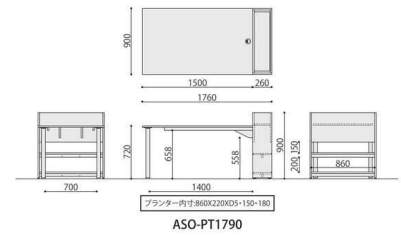

プランターテーブル

オフィスグリーンを備え付けることにより 創造性や癒し効果を演出する プランターテーブル

■ SOCIA シリーズ天板カラーサンプル

ASO-PT1790(MAK)

ASO-PT1790(WH)

ASO-PT1790

プランターテーブル	棚	天板仕様	価格(税抜)	サイズ(mm)	梱包才数	梱包重量
ASO-PT1790	棚付き	ABS	214,000円	W1760×D900×H900	5.9才	53kg

仕様/天板:パーティクルボード 抗ウイルスメラミン化粧板 (t22mm) 抗ウイルスABSエッジ (SGRは通常ABS)
天板裏:抗ウイルスパッカー 本体:パーティクルボード 抗ウイルスメラミン化粧板 脚:スチール 粉体塗装 (マットブラック)
入数:1 (4個口) ●天板:W1500×D900 ●天板高:H720 ●配線ホール付

ASO-PT1271KH(BR)

ASO-PT1271KH(NA)

ASO-PT1271KH

プランター 片面ハイテーブル	棚	天板仕様	価格(税抜)	サイズ(mm)	梱包才数	梱包重量
ASO-PT1271KH	棚付き	ABS	239,000円	W1200×D710×H1100	5.0才	56kg

仕様/天板:パーティクルボード 抗ウイルスメラミン化粧板 (t22mm) 抗ウイルスABSエッジ (SGRは通常ABS)
天板裏:抗ウイルスパッカー 本体:パーティクルボード 抗ウイルスメラミン化粧板 脚:スチール 粉体塗装 (マットブラック)
入数:1 (4個口) ●天板:W1200×D450 ●天板高:H1000 ●配線ホール付 ●可動棚1枚付

ASO-PT1211RH(NA)

ASO-PT1211RH(BR)

ASO-PT1211RH

プランター 両面ハイテーブル	棚	天板仕様	価格(税抜)	サイズ(mm)	梱包才数	梱包重量
ASO-PT1211RH	棚付き	ABS	267,000円	W1200×D1160×H1100	5.3才	69kg

仕様/天板:パーティクルボード 抗ウイルスメラミン化粧板 (t22mm) 抗ウイルスABSエッジ (SGRは通常ABS)
天板裏:抗ウイルスパッカー 本体:パーティクルボード 抗ウイルスメラミン化粧板 脚:スチール 粉体塗装 (マットブラック)
入数:1 (4個口) ●天板(片側):W1200×D450 ●天板高:H1000 ●配線ホール付 ●可動棚1枚付