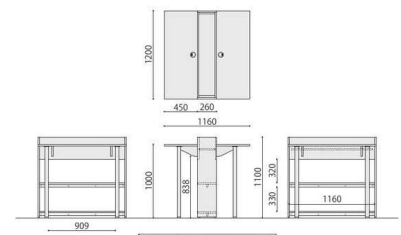

プランター 片面ハイテーブル	棚	天板仕様	価格(税抜)	サイズ(mm)	梱包才数	梱包重量
ASO-PT1271KH	棚付き	ABS	239,000円	W1200×D710×H1100	5.0才	56kg

仕様/天板:パーティクルボード 抗ウイルスメラミン化粧板 (t22mm) 抗ウイルスABSエッジ (SGRは通常ABS)
天板裏:抗ウイルスパッカー 本体:パーティクルボード 抗ウイルスメラミン化粧板 脚:スチール 粉体塗装 (マットブラック)
入数:1 (4個口) ●天板:W1200×D450 ●天板高:H1000 ●配線ホール付 ●可動棚1枚付

ASO-PT1211RH(NA)

ASO-PT1211RH(BR)

ASO-PT1211RH

プランター 両面ハイテーブル	棚	天板仕様	価格(税抜)	サイズ(mm)	梱包才数	梱包重量
ASO-PT1211RH	棚付き	ABS	267,000円	W1200×D1160×H1100	5.3才	69kg

仕様/天板:パーティクルボード 抗ウイルスメラミン化粧板 (t22mm) 抗ウイルスABSエッジ (SGRは通常ABS)
天板裏:抗ウイルスパッカー 本体:パーティクルボード 抗ウイルスメラミン化粧板 脚:スチール 粉体塗装 (マットブラック)
入数:1 (4個口) ●天板(片側):W1200×D450 ●天板高:H1000 ●配線ホール付 ●可動棚1枚付