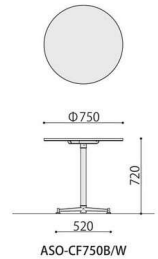

ASO-CF750W(NA)

ASO-CF750W(BR)

ABSエッジ

カフェテーブル	棚	天板仕様	価格(税抜)	サイズ(mm)	梱包才数	梱包重量
ASO-CF750B	棚無し	ABS	64,000円	φ750×H720	3.7才	11kg
ASO-CF750W	棚無し	ABS	64,000円	φ750×H720	3.7才	11kg

仕様 / 天板: 抗ウイルスメラミン化粧板 (t20mm) 抗ウイルスABSエッジ (SGRは通常ABS) 天板裏: 抗ウイルスパッカー 芯材: パーティクルボード
脚: スチール 粉体塗装 (B・ブラック、W・ホワイト) 入数: 1 (2個口)

ASO-CF750B/W

ASO-CF7575B(NA)

ASO-CF7575B(BR)

ASO-CF7575W(MAK)

ASO-CF7575W(WH)

ABSエッジ

カフェテーブル	棚	天板仕様	価格(税抜)	サイズ(mm)	梱包才数	梱包重量
ASO-CF7575B	棚無し	ABS	69,000円	W750×D750×H720	3.7才	13kg
ASO-CF7575W	棚無し	ABS	69,000円	W750×D750×H720	3.7才	13kg