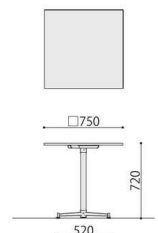

ASO-CF750W(NA)

ASO-CF750W(BR)

ABSエッジ

カフェテーブル	棚	天板仕様	価格(税抜)	サイズ(mm)	梱包才数	梱包重量
ASO-CF750B	棚無し	ABS	64,000円	φ750×H720	3.7才	11kg
ASO-CF750W	棚無し	ABS	64,000円	φ750×H720	3.7才	11kg

仕様 / 天板: 抗ウイルスメラミン化粧板 (t20mm) 抗ウイルスABSエッジ (SGRは通常ABS) 天板裏: 抗ウイルスパッカー 芯材: パーティクルボード
脚: スチール 粉体塗装 (B・ブラック、W・ホワイト) 入数: 1 (2個口)

ASO-CF750B/W

ASO-CF7575B(NA)

ASO-CF7575B(BR)

ASO-CF7575W(MAK)

ASO-CF7575W(WH)

ABSエッジ

カフェテーブル	棚	天板仕様	価格(税抜)	サイズ(mm)	梱包才数	梱包重量
ASO-CF7575B	棚無し	ABS	69,000円	W750×D750×H720	3.7才	13kg
ASO-CF7575W	棚無し	ABS	69,000円	W750×D750×H720	3.7才	13kg

仕様 / 天板: 抗ウイルスメラミン化粧板 (t20mm) 抗ウイルスABSエッジ (SGRは通常ABS) 天板裏: 抗ウイルスパッカー 芯材: パーティクルボード
脚: スチール 粉体塗装 (B・ブラック、W・ホワイト) 入数: 1 (2個口)

ASO-CF7575B/W