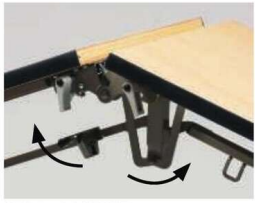

ETZ-1200

完成

フライト式宴会テーブル	棚	天板仕様	価格(税抜)	サイズ(mm)	梱包才数	梱包重量
ETZ-1800			250,000円	φ1800×H700	31.0才	▲51kg
ETZ-1500			236,000円	φ1500×H700	25.9才	▲43kg
ETZ-1200	棚無し	ソフトエッジ	177,000円	φ1200×H700	20.8才	▲32kg
ETZ-900			157,000円	φ900×H700	15.7才	▲31kg

仕様 / 天板:シナベニヤ (t28mm) ソフトエッジ フレーム:スチール (φ31.8mm) メラミン焼付塗装 (トウホウ色)
 入数:1 ●指挟み防止機構付 ●単輪ウレタンキャスター仕様
 ※天板を真中から折り畳む形状をしたテーブルをフライト式テーブル、フライトテーブルと称しています。

注意

※天然木を使用しているため、天板の色が異なる可能性があります。

折畳時

指挟み防止機構付
 天板が平らになる直前に天板がロックされる指挟み防止機構付。両手で手前のレバーを矢印の方向に回してロックを解除し、天板を平らにします。