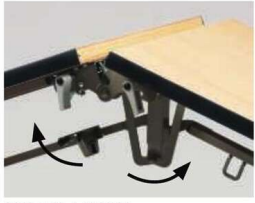

仕様 / 天板:シナベニヤ (t28mm) ソフトエッジ フレーム:スチール (φ31.8mm) メラミン焼付塗装 (トウホウ色)
 入数:1 ●指挟み防止機構付 ●単輪ウレタンキャスター仕様
 ※天板を真中から折り畳む形状をしたテーブルをフライト式テーブル、フライトテーブルと称しています。

注意

※天然木を使用しているため、天板の色が異なる可能性があります。

折畳時

指挟み防止機構付
 天板が平らになる直前に天板がロックされる指挟み防止機構付。両手で手前のレバーを矢印の方向に回してロックを解除し、天板を平らにします。

ETZ-K1860

完成

フライト式宴会テーブル	棚	天板仕様	価格(税抜)	サイズ(mm)	梱包才数	梱包重量
ETZ-K1890			172,000円	W1800×D900×H700	22.0才	▲39kg
ETZ-K1875			161,000円	W1800×D750×H700	18.4才	▲36kg
ETZ-K1860	棚無し	ソフトエッジ	135,000円	W1800×D600×H700	14.8才	▲32kg
ETZ-K1845			122,000円	W1800×D450×H700	11.2才	▲31kg

仕様 / 天板:シナベニヤ (t28mm) ソフトエッジ フレーム:スチール (φ31.8mm) メラミン焼付塗装 (トウホウ色)
 入数:1 ●指挟み防止機構付 ●ナイロンキャスター仕様
 ※天板を真中から折り畳む形状をしたテーブルをフライト式テーブル、フライトテーブルと称しています。

注意

※天然木を使用しているため、天板の色が異なる可能性があります。

折畳時

指挟み防止機構付
 天板が平らになる直前に天板がロックされる指挟み防止機構付。両手で手前のレバーを矢印の方向に回してロックを解除し、天板を平らにします。