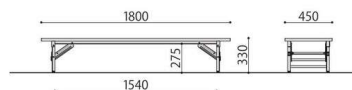

CBT

CBT-1845S(SV)

CBT-1845S(BK)

完成

ブロー成型テーブル (スライド脚) 棚 天板仕様 価格(税抜) サイズ(mm) 梱包才数 梱包重量

CBT-1845S 棚無し ブロー成型 42,000円 W1800×D450×H700 3.2才 15kg

仕様 / 天板:樹脂ブロー成型品 (t28mm) フレーム:スチール (□26mm) メラミン焼付塗装 (シルバー/ブラック) 入数:1
 ●スライド脚 ●スタッキング可能 (天板合わせで25台まで)

CBT-1845S

アルミプレートの 部分にテーブルの貴フレームを組み付ける事ができます。

CB-T-1845

ブロー成型座卓

CBT-Z

CBT-Z1845S(SV)

CBT-Z1845S(BK)

完成

ブロー成型座卓 (スライド脚) 棚 天板仕様 価格(税抜) サイズ(mm) 梱包才数 梱包重量

CBT-Z1845S 棚無し ブロー成型 38,000円 W1800×D450×H330 3.2才 15kg

仕様 / 天板:樹脂ブロー成型品 (t28mm) フレーム:スチール (□26mm) メラミン焼付塗装(ブラック/シルバー) 入数:1
 ●スライド脚 ●スタッキング可能 (天板合わせで25台まで)