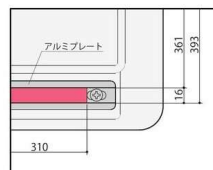

CBT

CBT-1845S(SV)

CBT-1845S(BK)

完成

ブロー成型テーブル (スライド脚) 棚 天板仕様 価格(税抜) サイズ(mm) 梱包才数 梱包重量

CBT-1845S 棚無し ブロー成型 42,000円 W1800×D450×H700 3.2才 15kg

仕様 / 天板:樹脂ブロー成型品 (t28mm) フレーム:スチール (□26mm) メラミン焼付塗装 (シルバー/ブラック) 入数:1
 ●スライド脚 ●スタッキング可能 (天板合わせで25台まで)

CBT-1845S

アルミプレートの 部分にテーブルの貴フレームを組み付ける事ができます。

CB-T-1845

ブロー成型座卓

CBT-Z

CBT-Z1845S(SV)

CBT-Z1845S(BK)

完成

ブロー成型座卓 (スライド脚) 棚 天板仕様 価格(税抜) サイズ(mm) 梱包才数 梱包重量

CBT-Z1845S 棚無し ブロー成型 38,000円 W1800×D450×H330 3.2才 15kg

仕様 / 天板:樹脂ブロー成型品 (t28mm) フレーム:スチール (□26mm) メラミン焼付塗装(ブラック/シルバー) 入数:1
 ●スライド脚 ●スタッキング可能 (天板合わせで25台まで)