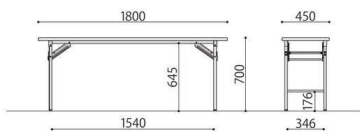

CBT

CBT-1845S(SV)

CBT-1845S(BK)

完成

ブロー成型テーブル (スライド脚) 棚 天板仕様 価格(税抜) サイズ(mm) 梱包才数 梱包重量

CBT-1845S 棚無し ブロー成型 42,000円 W1800×D450×H700 3.2才 15kg

仕様 / 天板:樹脂ブロー成型品 (t28mm) フレーム:スチール (□26mm) メラミン焼付塗装 (シルバー/ブラック) 入数:1
 ●スライド脚 ●スタッキング可能 (天板合わせで25台まで)

CBT-1845S

アルミプレートの 部分にテーブルの貴フレームを組み付ける事ができます。

CB-T-1845

ブロー成型座卓

CBT-Z

CBT-Z1845S(SV)

CBT-Z1845S(BK)

完成

ブロー成型座卓 (スライド脚) 棚 天板仕様 価格(税抜) サイズ(mm) 梱包才数 梱包重量

CBT-Z1845S 棚無し ブロー成型 38,000円 W1800×D450×H330 3.2才 15kg

仕様 / 天板:樹脂ブロー成型品 (t28mm) フレーム:スチール (□26mm) メラミン焼付塗装(ブラック/シルバー) 入数:1
 ●スライド脚 ●スタッキング可能 (天板合わせで25台まで)