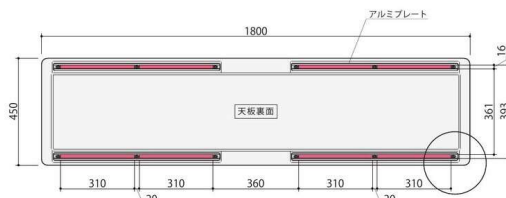

CBT

CBT-1845S(SV)

CBT-1845S(BK)

完成

ブロー成型テーブル (スライド脚) 棚 天板仕様 価格(税抜) サイズ(mm) 梱包才数 梱包重量

CBT-1845S 棚無し ブロー成型 42,000円 W1800×D450×H700 3.2才 15kg

仕様 / 天板:樹脂ブロー成型品 (t28mm) フレーム:スチール (□26mm) メラミン焼付塗装 (シルバー/ブラック) 入数:1
 ●スライド脚 ●スタッキング可能 (天板合わせで25台まで)

CBT-1845S

アルミプレートの 部分にテーブルの貴フレームを組み付ける事ができます。

CB-T-1845

ブロー成型座卓

CBT-Z

CBT-Z1845S(SV)

CBT-Z1845S(BK)

完成

ブロー成型座卓 (スライド脚) 棚 天板仕様 価格(税抜) サイズ(mm) 梱包才数 梱包重量

CBT-Z1845S 棚無し ブロー成型 38,000円 W1800×D450×H330 3.2才 15kg

仕様 / 天板:樹脂ブロー成型品 (t28mm) フレーム:スチール (□26mm) メラミン焼付塗装(ブラック/シルバー) 入数:1
 ●スライド脚 ●スタッキング可能 (天板合わせで25台まで)