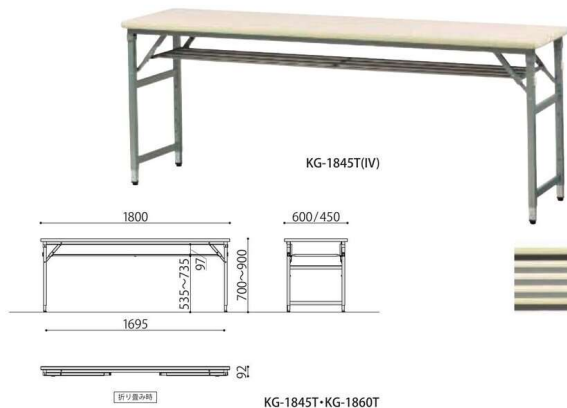

高さ調節脚テーブル

KG

■天板色

KG-1845(IV)

KG-1845(TE)

高さ調節イメージ
4段階 (50mmピッチ) で
高さ調節が可能です。

黒フレーム仕様も可能です。
※黒フレーム仕様は別途お見積りいたします。
お気軽にお問い合わせ下さい。

昇降機能付折畳み 会議テーブル	棚	天板仕様	価格(税抜)	サイズ(mm)	梱包寸数	梱包重量
KG-1860T	棚付き	ソフトエッジ	73,000円	W1800×D600×H700~900	4.2才	18kg
KG-1845T	棚無し	ソフトエッジ	62,000円	W1800×D450×H700~900	3.2才	17kg

仕様/天板:メラミン化粧板 (128mm) フラッシュ加工 ソフトエッジ フレーム:スチール (□28mm) メラミン焼付塗装 調節部脚: (□26mm) クロームメッキ 入数:1 ●4段階 (50mmピッチ) で高さ調節が可能です。●天板が (RO) (TE) のフレームカラーはシャンパンゴールド、(IV) のフレームカラーはシルバーです。●(RO) (TE) の天板は黒、(IV) の天板は白のソフトエッジになります。●折畳時:H91.5mm

昇降機能付折畳み 会議テーブル	棚	天板仕様	価格(税抜)	サイズ(mm)	梱包寸数	梱包重量
KG-1860	棚無し	ソフトエッジ	72,000円	W1800×D600×H700~900	4.2才	16kg
KG-1845	棚無し	ソフトエッジ	61,000円	W1800×D450×H700~900	3.2才	15kg

仕様/天板:メラミン化粧板 (128mm) フラッシュ加工 ソフトエッジ フレーム:スチール (□28mm) メラミン焼付塗装 調節部脚: (□26mm) クロームメッキ 入数:1 ●4段階 (50mmピッチ) で高さ調節が可能です。●天板が (RO) (TE) のフレームカラーはシャンパンゴールド、(IV) のフレームカラーはシルバーです。●(RO) (TE) の天板は黒、(IV) の天板は白のソフトエッジになります。●折畳時:H91.5mm

テーブル台車

RN-8

RN-8

注意

RN-8は、最大1800×600サイズ積載時、総高1963mmになります。
収納庫、移動、出入口のサイズの参考にして下さい。

テーブル台車 (8台用)	価格(税抜)	サイズ(mm)	梱包寸数	梱包重量
RN-8	118,000円	W935×D750×H1525	3.9才	21kg

仕様/フレーム:スチール 粉体塗装 (ダークグレー) 入数:1 ●キャスター:ストッパー付2個、ストッパー無2個 ●8台積載可能 (W1200~1800、D450~600mmのテーブルに対応)