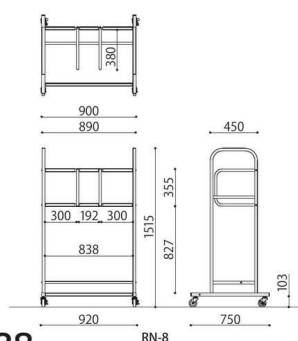

高さ調節脚テーブル

KG

■天板色

KG-1845(IV)

KG-1845(TE)

高さ調節イメージ
4段階 (50mmピッチ) で
高さ調節が可能です。

黒フレーム仕様も可能です。
※黒フレーム仕様は別途お見積りいたします。
お気軽にお問い合わせ下さい。

昇降機能付折畳み 会議テーブル	棚	天板仕様	価格(税抜)	サイズ(mm)	梱包寸数	梱包重量
KG-1860T	棚付き	ソフトエッジ	73,000円	W1800×D600×H700~900	4.2才	18kg
KG-1845T	棚無し	ソフトエッジ	62,000円	W1800×D450×H700~900	3.2才	17kg

仕様/天板:メラミン化粧板 (128mm) フラッシュ加工 ソフトエッジ フレーム:スチール (□28mm) メラミン焼付塗装 調節部脚: (□26mm) クロームメッキ 入数:1 ●4段階 (50mmピッチ) で高さ調節が可能です。●天板が (RO) (TE) のフレームカラーはシャンパンゴールド、(IV) のフレームカラーはシルバーです。●(RO) (TE) の天板は黒、(IV) の天板は白のソフトエッジになります。●折畳時:H91.5mm

昇降機能付折畳み 会議テーブル	棚	天板仕様	価格(税抜)	サイズ(mm)	梱包寸数	梱包重量
KG-1860	棚無し	ソフトエッジ	72,000円	W1800×D600×H700~900	4.2才	16kg
KG-1845	棚無し	ソフトエッジ	61,000円	W1800×D450×H700~900	3.2才	15kg

仕様/天板:メラミン化粧板 (128mm) フラッシュ加工 ソフトエッジ フレーム:スチール (□28mm) メラミン焼付塗装 調節部脚: (□26mm) クロームメッキ 入数:1 ●4段階 (50mmピッチ) で高さ調節が可能です。●天板が (RO) (TE) のフレームカラーはシャンパンゴールド、(IV) のフレームカラーはシルバーです。●(RO) (TE) の天板は黒、(IV) の天板は白のソフトエッジになります。●折畳時:H91.5mm

テーブル台車

RN-8

RN-8

注意

RN-8は、最大1800×600サイズ積載時、総高1963mmになります。
収納庫、移動、出入口のサイズの参考にして下さい。

テーブル台車 (8台用)	価格(税抜)	サイズ(mm)	梱包寸数	梱包重量
RN-8	118,000円	W935×D750×H1525	3.9才	21kg

仕様/フレーム:スチール 粉体塗装 (ダークグレー) 入数:1 ●キャスター:ストッパー付2個、ストッパー無2個 ●8台積載可能 (W1200~1800、D450~600mmのテーブルに対応)