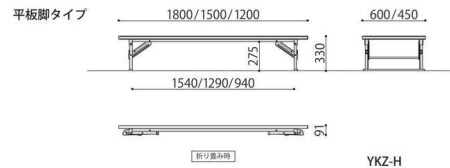

YKZ-H

RWZ

■天板色