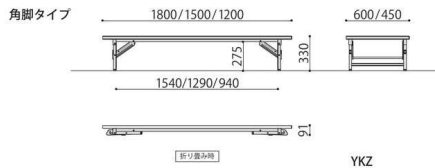

座卓

YKZ(平板脚タイプ)

■天板色

※黒フレーム仕様は別途お見積りいたします。お気軽にお問い合わせ下さい。

折畳み座卓 (平板脚)	棚	天板仕様	価格(税抜)	サイズ(mm)	梱包寸数	梱包重量
YKZ-1860H			39,000円	W1800×D600×H330	4.2才	18kg
YKZ-1845H			32,000円	W1800×D450×H330	3.2才	15kg
YKZ-1560H	棚無し	共張り	38,000円	W1500×D600×H330	3.5才	15kg
YKZ-1545H			31,000円	W1500×D450×H330	2.6才	12kg
YKZ-1260H			37,000円	W1200×D600×H330	2.8才	12kg
YKZ-1245H			31,000円	W1200×D450×H330	2.1才	10kg

仕様/天板:メラミン化粧板 (t28mm) フラッシュ加工 フレーム:スチール (□26mm) メラミン焼付塗装
入数:1 ●スライド脚 ●天板が (RO) (TE) のフレームカラーはシャンパンゴールド、(IV) のフレームカラーはシルバーです。 ●折畳時:H98mm

折畳み座卓 (平板脚)	棚	天板仕様	価格(税抜)	サイズ(mm)	梱包寸数	梱包重量
YKZ-1860HSE			45,000円	W1800×D600×H330	4.2才	18kg
YKZ-1845HSE			38,000円	W1800×D450×H330	3.2才	15kg
YKZ-1560HSE	棚無し	ソフトエッジ	44,000円	W1500×D600×H330	3.5才	15kg
YKZ-1545HSE			38,000円	W1500×D450×H330	2.6才	12kg
YKZ-1260HSE			43,000円	W1200×D600×H330	2.8才	12kg
YKZ-1245HSE			35,000円	W1200×D450×H330	2.1才	10kg

仕様/天板:メラミン化粧板 (t28mm) フラッシュ加工 フレーム:スチール (□26mm) メラミン焼付塗装
入数:1 ●スライド脚 ●天板が (RO) (TE) のフレームカラーはシャンパンゴールド、(IV) のフレームカラーはシルバーです。 ●(RO) (TE) の天板は黒、(IV) の天板は白のソフトエッジになります。 ●折畳時:H98mm

YKZ (角脚タイプ)

■天板色

※黒フレーム仕様は別途お見積りいたします。お気軽にお問い合わせ下さい。

折畳み座卓	棚	天板仕様	価格(税抜)	サイズ(mm)	梱包寸数	梱包重量
YKZ-1860			36,000円	W1800×D600×H330	4.2才	18kg
YKZ-1845			30,000円	W1800×D450×H330	3.2才	15kg
YKZ-1560	棚無し	共張り	36,000円	W1500×D600×H330	3.5才	15kg
YKZ-1545			30,000円	W1500×D450×H330	2.6才	12kg
YKZ-1260			34,000円	W1200×D600×H330	2.8才	12kg
YKZ-1245			28,000円	W1200×D450×H330	2.1才	10kg

仕様/天板:メラミン化粧板 (t28mm) フラッシュ加工 フレーム:スチール (□26mm) メラミン焼付塗装
入数:1 ●スライド脚 ●天板が (RO) (TE) のフレームカラーはシャンパンゴールド、(IV) のフレームカラーはシルバーです。 ●折畳時:H98mm