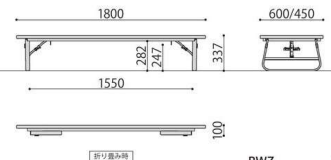

仕様/天板:メラミン化粧板 (t28mm) フラッシュ加工 フレーム:スチール (□26mm) メラミン焼付塗装
 入数:1 ●スライド脚 ●天板が (RO) (TE) のフレームカラーはシャンパンゴールド、(IV) のフレームカラーはシルバーです。 ●折畳時:H98mm

折畳み座卓	棚	天板仕様	価格(税抜)	サイズ(mm)	梱包寸数	梱包重量
YKZ-1860SE			43,000円	W1800×D600×H330	4.2才	18kg
YKZ-1845SE			35,000円	W1800×D450×H330	3.2才	15kg
YKZ-1560SE	棚無し	ソフトエッジ	42,000円	W1500×D600×H330	3.5才	15kg
YKZ-1545SE			35,000円	W1500×D450×H330	2.6才	12kg
YKZ-1260SE			40,000円	W1200×D600×H330	2.8才	12kg
YKZ-1245SE			33,000円	W1200×D450×H330	2.1才	10kg

仕様/天板:メラミン化粧板 (t28mm) フラッシュ加工 フレーム:スチール (□26mm) メラミン焼付塗装
 入数:1 ●スライド脚 ●天板が (RO) (TE) のフレームカラーはシャンパンゴールド、(IV) のフレームカラーはシルバーです。 ●(RO) (TE) の天板は黒、(IV) の天板は白のソフトエッジになります。 ●折畳時:H98mm

YKZ

YKZ-H

RWZ

■天板色

RWZ-1845(TE)

RWZ-1845(RO)

折畳み座卓	棚	天板仕様	価格(税抜)	サイズ(mm)	梱包寸数	梱包重量
RWZ-1860			62,000円	W1800×D600×H330	4.1才	18kg
RWZ-1845	棚無し	ソフトエッジ	53,000円	W1800×D450×H340	3.1才	16kg

仕様/天板:メラミン化粧板 (t28mm) ソフトエッジ (ブラック) 脚:スチール メラミン焼付塗装 入数:1
 脚間内寸:W1550×D560・脚間内寸:W1550×D430 ●折畳時:H100mm