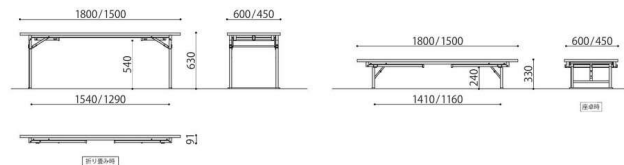

畳の上で使用しても畳を傷めません。

完成

折畳み会議テーブル (座卓兼用)	棚	天板仕様	価格(税抜)	サイズ(mm)	梱包寸数	梱包重量
KTZ-1860HSE			61,500円	W1800×D600×H700	4.0才	19kg
KTZ-1845HSE			51,800円	W1800×D450×H700	3.2才	16kg
KTZ-1560HSE		ソフトエッジ	60,000円	W1500×D600×H700	3.5才	16kg
KTZ-1545HSE			50,000円	W1500×D450×H700	2.6才	13kg
KTZ-1860H	棚無し		55,000円	W1800×D600×H700	4.0才	19kg
KTZ-1845H		共張り	47,000円	W1800×D450×H700	3.2才	16kg
KTZ-1560H			54,000円	W1500×D600×H700	3.5才	16kg
KTZ-1545H			46,000円	W1500×D450×H700	2.6才	13kg

仕様/天板:メラミン化粧板(t28mm)フラッシュ加工 フレーム:スチール(φ26mm)メラミン焼付塗装(ブラック) 入数:1 ●テーブル時:クランク脚 座卓時:バネ脚 ●(RO)(TE)の天板は黒、(IV)の天板は白のソフトエッジになります。 ●座卓時:H330mm ●高脚高さ:H700mm ●折畳時:H90mm

座卓時(H330mm)

KTZ-H

H630 ローチェア用

KTZ-L1845HSE(IV)

KTZ-L1845HSE(TE)

KTZ-L1545HSE(RO)

高脚高さ H630mm

平板脚

畳の上で使用しても畳を傷めません。

完成

折畳み会議テーブル (座卓兼用)	棚	天板仕様	価格(税抜)	サイズ(mm)	梱包寸数	梱包重量
KTZ-L1860HSE			61,000円	W1800×D600×H630	4.2才	18kg
KTZ-L1845HSE			52,000円	W1800×D450×H630	3.2才	15kg
KTZ-L1560HSE		ソフトエッジ	60,000円	W1500×D600×H630	3.5才	15kg
KTZ-L1545HSE			50,000円	W1500×D450×H630	2.6才	12kg
KTZ-L1860H	棚無し		55,000円	W1800×D600×H630	4.2才	18kg
KTZ-L1845H		共張り	50,000円	W1800×D450×H630	3.2才	15kg
KTZ-L1560H			54,000円	W1500×D600×H630	3.5才	15kg
KTZ-L1545H			46,000円	W1500×D450×H630	2.6才	12kg