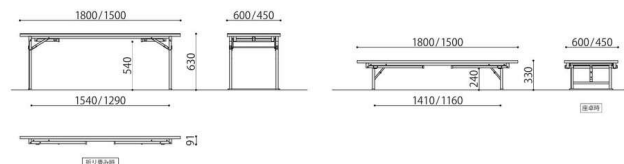

仕様/天板:メラミン化粧板(t28mm)フラッシュ加工 フレーム:スチール(φ26mm)メラミン焼付塗装(ブラック) 入数:1 ●テーブル時:クランク脚 座卓時:バネ脚 ●(RO)(TE)の天板は黒、(IV)の天板は白のソフトエッジになります。 ●座卓時:H330mm ●高脚高さ:H700mm ●折畳時:H90mm

座卓時(H330mm)

KTZ-H

H630 ローチェア用

KTZ-L1845HSE(IV)

KTZ-L1845HSE(TE)

KTZ-L1545HSE(RO)

高脚高さ H630mm

平板脚

畳の上で使用しても畳を傷めません。

完成

折畳み会議テーブル (座卓兼用)	棚	天板仕様	価格(税抜)	サイズ(mm)	梱包寸数	梱包重量
KTZ-L1860HSE			61,000円	W1800×D600×H630	4.2才	18kg
KTZ-L1845HSE			52,000円	W1800×D450×H630	3.2才	15kg
KTZ-L1560HSE		ソフトエッジ	60,000円	W1500×D600×H630	3.5才	15kg
KTZ-L1545HSE			50,000円	W1500×D450×H630	2.6才	12kg
KTZ-L1860H	棚無し		55,000円	W1800×D600×H630	4.2才	18kg
KTZ-L1845H		共張り	50,000円	W1800×D450×H630	3.2才	15kg
KTZ-L1560H			54,000円	W1500×D600×H630	3.5才	15kg
KTZ-L1545H			46,000円	W1500×D450×H630	2.6才	12kg

仕様/天板:メラミン化粧板(t28mm)フラッシュ加工 フレーム:スチール(φ26mm)メラミン焼付塗装(ブラック) 入数:1 ●テーブル時:クランク脚 座卓時:バネ脚 ●(RO)(TE)の天板は黒、(IV)の天板は白のソフトエッジになります。 ●座卓時:H330mm ●高脚高さ:H630mm ●折畳時:H90mm

座卓時(H330mm)

KTZ-LH