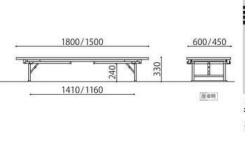

黒フレーム仕様も可能です。
※黒フレーム仕様は別途お見積りいたします。お気軽にお問い合わせ下さい。

SOCIA
チェア
デスク・収納
パーティション
テーブル
レセプション
ロビー
エクステリア
アクセサリ
木工
福祉
幼保
レンタル・リース