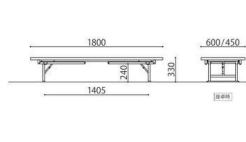

KTZ-1845(RO)

KTZ-1845SE(TE)

KTZ-1845(TE)

KTZ-1845SE(RO)

完成

折畳み会議テーブル (座卓兼用)	棚	天板仕様	価格(税抜)	サイズ(mm)	梱包寸数	梱包重量
KTZ-1860		共張り	54,000円	W1800×D600×H700	4.2才	19kg
KTZ-1845	棚無し		45,900円	W1800×D450×H700	3.2才	16kg

仕様/天板:メラミン化粧板 (t28mm) フラッシュ加工 フレーム:スチール (□26mm) メラミン焼付塗装 入数:1 ●座卓時:1860/W1800×D600×H330、1845/W1800×D450×H330 ●テーブル時:クランク脚 座卓時:バネ脚 ●(RO)(TE)の天板は黒、(IV)の天板は白のソフトエッジになります。●天板が(RO)(TE)のフレームカラーはシャンパンゴールド、(IV)のフレームカラーはシルバーです。●折畳時:H90mm

完成

折畳み会議テーブル (座卓兼用)	棚	天板仕様	価格(税抜)	サイズ(mm)	梱包寸数	梱包重量
KTZ-1860SE		ソフトエッジ	58,000円	W1800×D600×H700	4.2才	19kg
KTZ-1845SE	棚無し		50,000円	W1800×D450×H700	3.2才	16kg

仕様/天板:メラミン化粧板 (t28mm) フラッシュ加工 フレーム:スチール (□26mm) メラミン焼付塗装 入数:1 ●座卓時:1860/W1800×D600×H330、1845/W1800×D450×H330 ●テーブル時:クランク脚 座卓時:バネ脚 ●(RO)(TE)の天板は黒、(IV)の天板は白のソフトエッジになります。●天板が(RO)(TE)のフレームカラーはシャンパンゴールド、(IV)のフレームカラーはシルバーです。●折畳時:H90mm