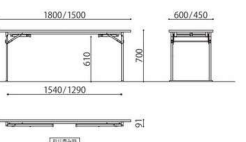

KTZ

黒フレーム仕様も可能です。
※黒フレーム仕様は別途お見積りいたします。お気軽にお問い合わせ下さい。

SOCIA
チェア
デスク・収納
パーティション
テーブル
レセプション
ロビー
エクステリア
アクセサリ
木工
福祉
幼保
レンタル・リース