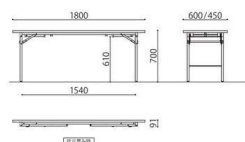

KTZ-1845(RO)

KTZ-1845SE(TE)

KTZ-1845(TE)

KTZ-1845SE(RO)

完成

折畳み会議テーブル (座卓兼用)	棚	天板仕様	価格(税抜)	サイズ(mm)	梱包寸数	梱包重量
KTZ-1860		共張り	54,000円	W1800×D600×H700	4.2才	19kg
KTZ-1845	棚無し		45,900円	W1800×D450×H700	3.2才	16kg

仕様/天板:メラミン化粧板 (t28mm) フラッシュ加工 フレーム:スチール (□26mm) メラミン焼付塗装 入数:1 ●座卓時:1860/W1800×D600×H330、1845/W1800×D450×H330 ●テーブル時:クランク脚 座卓時:バネ脚 ●(RO)(TE)の天板は黒、(IV)の天板は白のソフトエッジになります。●天板が(RO)(TE)のフレームカラーはシャンパンゴールド、(IV)のフレームカラーはシルバーです。●折畳時:H90mm

完成

折畳み会議テーブル (座卓兼用)	棚	天板仕様	価格(税抜)	サイズ(mm)	梱包寸数	梱包重量
KTZ-1860SE		ソフトエッジ	58,000円	W1800×D600×H700	4.2才	19kg
KTZ-1845SE	棚無し		50,000円	W1800×D450×H700	3.2才	16kg

仕様/天板:メラミン化粧板 (t28mm) フラッシュ加工 フレーム:スチール (□26mm) メラミン焼付塗装 入数:1 ●座卓時:1860/W1800×D600×H330、1845/W1800×D450×H330 ●テーブル時:クランク脚 座卓時:バネ脚 ●(RO)(TE)の天板は黒、(IV)の天板は白のソフトエッジになります。●天板が(RO)(TE)のフレームカラーはシャンパンゴールド、(IV)のフレームカラーはシルバーです。●折畳時:H90mm