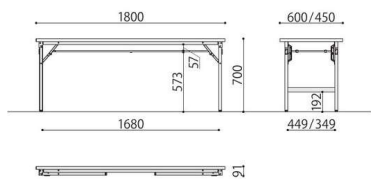

TU-1845T・1845TSE・TU-1860T・1860TSE