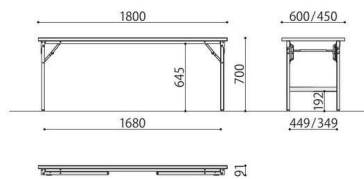

TU-1845・1845SE・TU-1860・1860SE