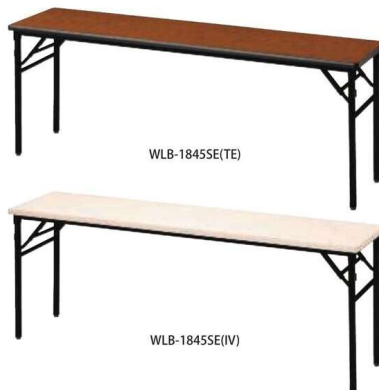

# ワイド脚テーブル

## WLB (バネ脚)

■天板色

RO:ローズ

TE:チーク

IV:アイボリー

共張り

ソフトエッジ

WLB-1845TSE(IV)

WLB-1845TSE(RO)

WLB-1845SE(TE)

WLB-1845SE(IV)

完成

折畳み会議テーブル	棚	天板仕様	価格(税抜)	サイズ(mm)	梱包寸数	梱包重量
WLB-1860TSE		ソフトエッジ	56,000円	W1800xD600xH700	4.2才	20kg
WLB-1845TSE		ソフトエッジ	48,000円	W1800xD450xH700	3.2才	16kg
WLB-1860T	棚付き	共張り	51,000円	W1800xD600xH700	4.2才	20kg
WLB-1845T		共張り	44,000円	W1800xD450xH700	3.2才	16kg

仕様 / 天板:メラミン化粧板 (t28mm) フラッシュ加工 フレーム:スチール (□26mm) メラミン焼付塗装 (ブラック) 入数:1 ●バネ脚 ●(RO) (TE) の天板は黒、(IV) の天板は白のソフトエッジになります。  
●折畳時:H98mm

完成

折畳み会議テーブル	棚	天板仕様	価格(税抜)	サイズ(mm)	梱包寸数	梱包重量
WLB-1860SE		ソフトエッジ	51,000円	W1800xD600xH700	4.2才	19kg
WLB-1845SE		ソフトエッジ	45,000円	W1800xD450xH700	3.2才	15kg
WLB-1860	棚無し	共張り	47,000円	W1800xD600xH700	4.2才	19kg
WLB-1845		共張り	40,000円	W1800xD450xH700	3.2才	15kg