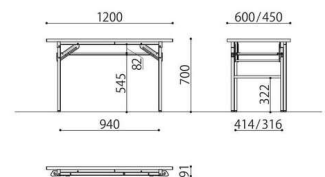

YKT-1260・YKT-1260SE・YKT-1245・YKT-1245SE

黒フレーム仕様も可能です。
※黒フレーム仕様は別途お見積りいたします。
お気軽にお問い合わせ下さい。

SOCIA

チェア

デスク・収納

パーティション

テーブル

レセプション

ロビー

エクステリア

アクセサリ

木工

福祉

幼保

レンタル・リース