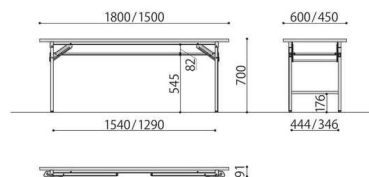

YKT-1860・YKT-1860SE・YKT-1845・YKT-1845SE・YKT-1560・YKT-1560SE・YKT-1545・YKT-1545SE