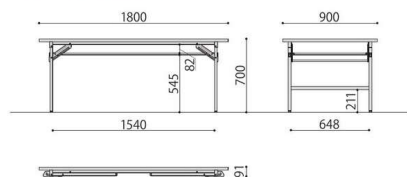

折り畳み会議テーブル (ソフトエッジ)	棚	天板仕様	価格(税抜)	サイズ(mm)	棚包才数	棚包重量
YKT-1890SE			77,000円	W1800×D900×H700	▲6.1才	21kg
YKT-1860SE			49,000円	W1800×D600×H700	4.2才	18kg
YKT-1845SE			40,000円	W1800×D450×H700	3.2才	15kg
YKT-1560SE	棚付き	ソフトエッジ	48,000円	W1500×D600×H700	3.5才	15kg
YKT-1545SE			39,000円	W1500×D450×H700	2.6才	12kg
YKT-1260SE			48,000円	W1200×D600×H700	2.8才	12kg
YKT-1245SE			39,000円	W1200×D450×H700	2.1才	10kg

仕様/天板:メラミン化粧板 (t28mm) フラッシュ加工 フレーム:スチール (□26mm) メラミン焼付塗装 入数:1 ●スライド脚 ●(RO) (TE) の天板は黒、(IV) の天板は白のソフトエッジになります。 ●天板が (RO) (TE) のフレームカラーはシャンパンゴールド、(IV) のフレームカラーはシルバーです。ブラックフレームは別注品となりますのでお問い合わせ下さい。 ●折畳時:H91mm

YKT-1890・YKT-1890SE