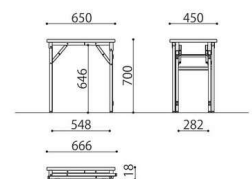

VKT-TN6545BBSE