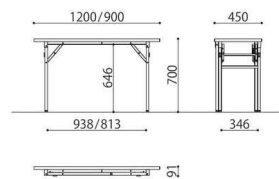

VKT-TN1245BBSE-TN9045BBSE