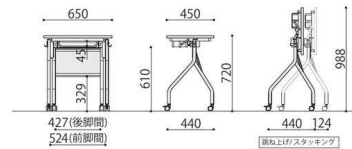

研修用デスク

AHM-VH

■天板カラーサンプル

抗ウイルスフォールディングテーブル
棚 天板仕様 価格(税抜) サイズ(mm) 梱包才数 梱包重量

AHM-6545VH 棚付き ABS **66,500円** W650×D450×H720 1.7才 12kg

仕様/天板:抗ウイルスメラミン化粧板(t21mm) 抗ウイルスABSエッジ 天板裏:抗ウイルスバックカー 脚:スチール粉体塗装(ホワイト) キャスター:PU(φ50mm) 入数:1 ●脚間内寸:W427×D440 ●天板跳ね上げ機能付 ●平行スタッキング可能 ●キャスター:昇降機能付アジャスター(ストッパー付2個、ストッパー無2個) ●両側フック付

AHM-6545VH

抗ウイルスフォールディングテーブル(幕板付)
棚 天板仕様 価格(税抜) サイズ(mm) 梱包才数梱包重量

AHM-JM6545VH 棚付き ABS **69,000円** W650×D450×H720 2.1才 14kg

仕様/天板:抗ウイルスメラミン化粧板(t21mm) 抗ウイルスABSエッジ 天板裏:抗ウイルスバックカー 脚:スチール粉体塗装(ホワイト) キャスター:PU(φ50mm) 幕板:樹脂成型品(グレー) 入数:1 ●脚間内寸:W427×D440 ●天板跳ね上げ機能付 ●平行スタッキング可能 ●キャスター:昇降機能付アジャスター(ストッパー付2個、ストッパー無2個) ●両側フック付

	天板高 H700mm	天板高 H720mm	抗ウイルス 天板	抗ウイルス エッジ(ABS)	抗ウイルス エッジ(ソフト)	静音 キャスター	天板カラー
AHM	●						IV・NA
VAHM	●		●		●		BR・DBR・ NA・WH
AHM-VH		●	●	●		●	BR・MAK・ NA・WH

ABSエッジ

抗ウイルスソフトエッジ
(自社開発ソフトエッジ)

静音キャスター