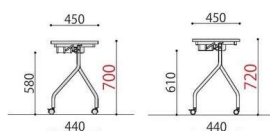

AHM-JM6545VH

共通項目 (AHM-VH・VAHM・AHM)

ワンタッチレバー
レバーを押することで簡単に天板を跳ね上げ、スタッキングすることができます。

天板跳ね上げ

平行スタッキング

荷掛けフック
手荷物をかけるフックが両側についています。耐荷重:約5kg

棚板
天板下には棚板がついており、ノートや筆記具等を収納できます。

機能比較表

	天板高 H700mm	天板高 H720mm	抗ウイルス 天板	抗ウイルス エッジ(ABS)	抗ウイルス エッジ(ソフト)	静音 キャスター	天板カラー
AHM	●						IV・NA
VAHM	●		●		●		BR・DBR・ NA・WH
AHM-VH		●	●	●		●	BR・MAK・ NA・WH

ABSエッジ

抗ウイルスソフトエッジ
(自社開発ソフトエッジ)

静音キャスター