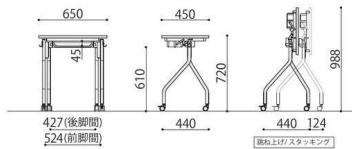

研修用デスク

AHM-VH

■天板カラーサンプル

抗ウイルスフォールディングテーブル
棚 天板仕様 価格(税抜) サイズ(mm) 梱包才数 梱包重量

AHM-6545VH 棚付き ABS **66,500円** W650×D450×H720 1.7才 12kg

仕様/天板:抗ウイルスメラミン化粧板(t21mm) 抗ウイルスABSエッジ 天板裏:抗ウイルスバックカー 脚:スチール粉体塗装(ホワイト) キャスター:PU(φ50mm) 入数:1 ●脚間内寸:W427×D440 ●天板跳ね上げ機能付 ●平行スタッキング可能 ●キャスター:昇降機能付アジャスター(ストッパー付2個、ストッパー無2個) ●両側フック付

AHM-6545VH

抗ウイルスフォールディングテーブル(幕板付)
棚 天板仕様 価格(税抜) サイズ(mm) 梱包才数梱包重量

AHM-JM6545VH 棚付き ABS **69,000円** W650×D450×H720 2.1才 14kg

仕様/天板:抗ウイルスメラミン化粧板(t21mm) 抗ウイルスABSエッジ 天板裏:抗ウイルスバックカー 脚:スチール粉体塗装(ホワイト) キャスター:PU(φ50mm) 幕板:樹脂成型品(グレー) 入数:1 ●脚間内寸:W427×D440 ●天板跳ね上げ機能付 ●平行スタッキング可能 ●キャスター:昇降機能付アジャスター(ストッパー付2個、ストッパー無2個) ●両側フック付

	天板高 H700mm	天板高 H720mm	抗ウイルス 天板	抗ウイルス エッジ(ABS)	抗ウイルス エッジ(ソフト)	静音 キャスター	天板カラー
AHM	●						IV・NA
VAHM	●		●		●		BR・DBR・ NA・WH
AHM-VH		●	●	●		●	BR・MAK・ NA・WH

ABSエッジ

抗ウイルスソフトエッジ
(自社開発ソフトエッジ)

静音キャスター