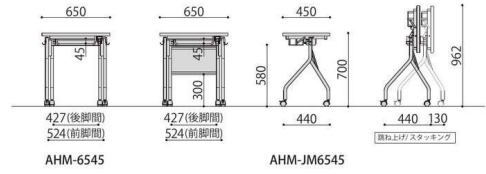

研修用デスク

AHM

■天板カラーサンプル

NA: ナチュラル IV: アイボリー

AHM-6545(IV)