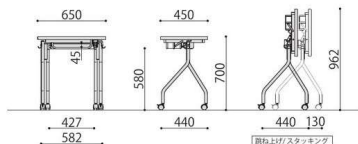

研修用デスク

AHM

■天板カラーサンプル

NA: ナチュラル IV: アイボリー

跳ね上げ式研修用デスク	棚	天板仕様	価格(税抜)	サイズ(mm)	梱包寸数	梱包重量
AHM-6545	棚付き	ソフトエッジ	49,000円	W650×D450×H700	1.7才	11kg

仕様 / 天板:メラミン化粧板 (t28mm) フレーム:スチール 粉体塗装 (シルバー) 入数:1 ●脚間内寸:W427×D440 ●天板跳ね上げ機能付 ●平行スタッキング可能 ●両側フック付 ●キャスター:ストッパー付2個、ストッパー無2個

跳ね上げ式研修用デスク(幕板付き)	棚	天板仕様	価格(税抜)	サイズ(mm)	梱包寸数	梱包重量
AHM-JM6545	棚付き	ソフトエッジ	53,000円	W650×D450×H700	2.1才	13kg

仕様 / 天板:メラミン化粧板 (t28mm) フレーム:スチール 粉体塗装 (シルバー) 幕板:樹脂成型品 (グレー) 入数:1 ●脚間内寸:W427×D440 ●天板跳ね上げ機能付 ●平行スタッキング可能 ●両側フック付 ●キャスター:ストッパー付2個、ストッパー無2個

VAHM

■抗ウイルス 天板カラーサンプル

BR: ブラウン DBR: ダークブラウン NA: ナチュラル WH: ホワイト

抗ウイルス跳ね上げ式研修用デスク	棚	天板仕様	価格(税抜)	サイズ(mm)	梱包寸数	梱包重量
VAHM-6545	棚付き	ソフトエッジ	53,000円	W650×D450×H700	1.7才	11kg

仕様 / 天板:抗ウイルスメラミン化粧板 (t28mm) 抗ウイルスソフトエッジ 天板裏:抗ウイルスパッカー 脚:スチール 粉体塗装 (シルバー) 入数:1 ●脚間内寸:W427×D440 ●天板跳ね上げ機能付 ●平行スタッキング可能 ●キャスター:ストッパー付2個、ストッパー無2個 ●両側フック付

抗ウイルス跳ね上げ式研修用デスク(幕板付き)	棚	天板仕様	価格(税抜)	サイズ(mm)	梱包寸数	梱包重量
VAHM-JM6545	棚付き	ソフトエッジ	56,000円	W650×D450×H700	2.1才	13kg

仕様 / 天板:抗ウイルスメラミン化粧板 (t28mm) 抗ウイルスソフトエッジ 天板裏:抗ウイルスパッカー 脚:スチール 粉体塗装 (シルバー) 幕板:樹脂成型品 (グレー) 入数:1 ●脚間内寸:W427×D440 ●天板跳ね上げ機能付 ●平行スタッキング可能 ●キャスター:ストッパー付2個、ストッパー無2個 ●両側フック付

VAHM-6545