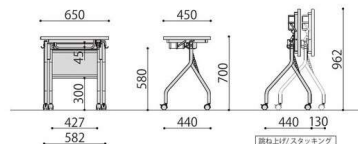

VAHM-JM6545