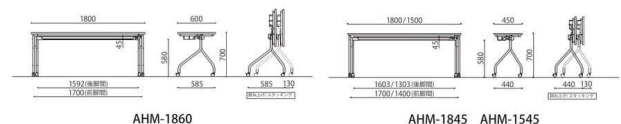

AHM-1845 AHM-1545

AHM-1860