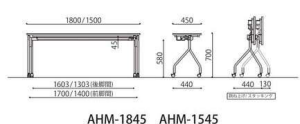

仕様 / 天板:メラミン化粧板 (t28mm) フレーム:スチール 粉体塗装 (シルバー) 入数:1 ●脚間内寸:1860/W1592×D585、1845/W1603×D440、1545/W1303×D440 ●天板跳ね上げ機能付 ●平行スタッキング可能 ●跳ね上げ時:1860/H1069mm、1845・1545/H962mm ●キャスター:ストッパー付2個、ストッパー無2個

跳ね上げ式会議テーブル (幕板付き)	棚	天板仕様	価格(税抜)	サイズ(mm)	梱包寸数	梱包重量
AHM-JM1860			104,000円	W1800×D600×H700	^7.4才	28.8kg
AHM-JM1845	棚付き	ソフトエッジ	93,600円	W1800×D450×H700	5.6才	25.3kg
AHM-JM1545			83,700円	W1500×D450×H700	4.7才	18kg

仕様 / 天板:メラミン化粧板 (t28mm) フレーム:スチール 粉体塗装 (シルバー) 幕板:樹脂成型品 (グレー) 入数:1 ●脚間内寸:1860/W1592×D585、1845/W1603×D440、1545/W1303×D440 ●天板跳ね上げ機能付 ●平行スタッキング可能 ●跳ね上げ時:1860/H1069mm、1845・1545/H962mm ●キャスター:ストッパー付2個、ストッパー無2個

平行スタッキング収納例

AHMは全機種、棚付です。

平行スタッキングができるので収納にスペースを取りません。

AHM-1860

AHM-1845 AHM-1545

AHM-JM1860

AHM-JM1845 AHM-JM1545