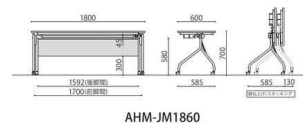

仕様 / 天板:メラミン化粧板 (t28mm) フレーム:スチール 粉体塗装 (シルバー) 入数:1 ●脚間内寸:1860/W1592×D585、1845/W1603×D440、1545/W1303×D440 ●天板跳ね上げ機能付 ●平行スタッキング可能 ●跳ね上げ時:1860/H1069mm、1845・1545/H962mm ●キャスター:ストッパー付2個、ストッパー無2個

跳ね上げ式会議テーブル (幕板付き)	棚	天板仕様	価格(税抜)	サイズ(mm)	梱包寸数	梱包重量
AHM-JM1860			104,000円	W1800×D600×H700	^7.4才	28.8kg
AHM-JM1845	棚付き	ソフトエッジ	93,600円	W1800×D450×H700	5.6才	25.3kg
AHM-JM1545			83,700円	W1500×D450×H700	4.7才	18kg

仕様 / 天板:メラミン化粧板 (t28mm) フレーム:スチール 粉体塗装 (シルバー) 幕板:樹脂成型品 (グレー) 入数:1 ●脚間内寸:1860/W1592×D585、1845/W1603×D440、1545/W1303×D440 ●天板跳ね上げ機能付 ●平行スタッキング可能 ●跳ね上げ時:1860/H1069mm、1845・1545/H962mm ●キャスター:ストッパー付2個、ストッパー無2個

平行スタッキング収納例

AHMは全機種、棚付です。

平行スタッキングができるので収納にスペースを取りません。

AHM-1860

AHM-1845 AHM-1545

AHM-JM1860

AHM-JM1845 AHM-JM1545