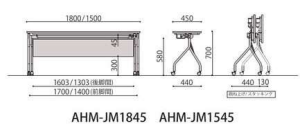

仕様 / 天板:メラミン化粧板 (t28mm) フレーム:スチール 粉体塗装 (シルバー) 入数:1 ●脚間内寸:1860/W1592×D585、1845/W1603×D440、1545/W1303×D440 ●天板跳ね上げ機能付 ●平行スタッキング可能 ●跳ね上げ時:1860/H1069mm、1845・1545/H962mm ●キャスター:ストッパー付2個、ストッパー無2個

跳ね上げ式会議テーブル (幕板付き)	棚	天板仕様	価格(税抜)	サイズ(mm)	梱包寸数	梱包重量
AHM-JM1860			104,000円	W1800×D600×H700	^7.4才	28.8kg
AHM-JM1845	棚付き	ソフトエッジ	93,600円	W1800×D450×H700	5.6才	25.3kg
AHM-JM1545			83,700円	W1500×D450×H700	4.7才	18kg

仕様 / 天板:メラミン化粧板 (t28mm) フレーム:スチール 粉体塗装 (シルバー) 幕板:樹脂成型品 (グレー) 入数:1 ●脚間内寸:1860/W1592×D585、1845/W1603×D440、1545/W1303×D440 ●天板跳ね上げ機能付 ●平行スタッキング可能 ●跳ね上げ時:1860/H1069mm、1845・1545/H962mm ●キャスター:ストッパー付2個、ストッパー無2個

平行スタッキング収納例

AHMは全機種、棚付です。

平行スタッキングができるので収納にスペースを取りません。

AHM-1860

AHM-1845 AHM-1545

AHM-JM1860

AHM-JM1845 AHM-JM1545