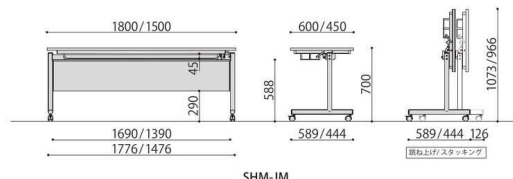

跳ね上げ式会議テーブル

SHM

■天板色

跳ね上げ式会議 テーブル	棚	天板仕様	価格(税抜)	サイズ(mm)	棚口才数	棚包重量	跳ね上げ式会議 テーブル(幕板付き)	棚	天板仕様	価格(税抜)	サイズ(mm)	棚口才数	棚包重量
SHM-1860(AK)			128,000円	W1800×D600×H700	↑5.8才	25kg	SHM-JM1860(AK)			135,000円	W1800×D600×H700	↑7.2才	26kg
SHM-1860(IV/NA)			100,000円	W1800×D600×H700	↑5.8才	25kg	SHM-JM1860(IV/NA)			107,000円	W1800×D600×H700	↑7.2才	26kg
SHM-1845(AK)			112,000円	W1800×D450×H700	↑4.4才	20kg	SHM-JM1845(AK)			119,000円	W1800×D450×H700	↑5.5才	21kg
SHM-1845(IV/NA)	棚付き	ソフトエッジ	87,000円	W1800×D450×H700	↑4.4才	20kg	SHM-JM1845(IV/NA)	棚付き	ソフトエッジ	94,000円	W1800×D450×H700	↑5.5才	21kg
SHM-1560(AK)			125,000円	W1500×D600×H700	4.9才	20kg	SHM-JM1560(AK)			130,000円	W1500×D600×H700	6.0才	21kg
SHM-1560(IV/NA)			97,000円	W1500×D600×H700	4.9才	20kg	SHM-JM1560(IV/NA)			102,000円	W1500×D600×H700	6.0才	21kg
SHM-1545(AK)			110,000円	W1500×D450×H700	3.7才	17kg	SHM-JM1545(AK)			115,000円	W1500×D450×H700	4.6才	18kg
SHM-1545(IV/NA)			87,000円	W1500×D450×H700	3.7才	17kg	SHM-JM1545(IV/NA)			92,000円	W1500×D450×H700	4.6才	18kg

仕様 / 天板:メラミン化粧板 (t28mm) 脚:スチール (φ42.7mm) メラミン焼付塗装 (ライトグレー) 入数:1
●脚間内寸:1890/W1690×D589、1845/W1690×D444、1560/W1390×D589、1545/W1390×D444
●跳ね上げ時: D600の場合H1073mm、D450の場合H966mm
●キャスター:ストッパー付2個、ストッパー無2個

仕様 / 天板:メラミン化粧板 (t28mm) 脚:スチール (φ42.7mm) メラミン焼付塗装 (ライトグレー)
幕板:樹脂成型品 (グレー) 入数:1 ●脚間内寸:1890/W1690×D589、1845/W1690×D444、1560/
W1390×D589、1545/W1390×D444 ●跳ね上げ時: D600の場合H1073mm、D450の場合H966mm
●キャスター:ストッパー付2個、ストッパー無2個

ポイント

SHM-JM