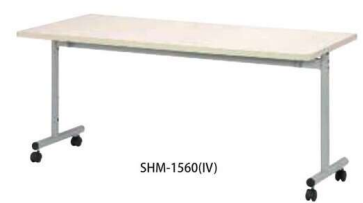

跳ね上げ式会議テーブル

SHM-JM1860(AK)

チェア
EL-4B-HS-BK
P-104

SHM

■天板色

AK: オーク

NA: ナチュラル

IV: アイボリー

SHM-1860(AK)

SHM-1845(NA)

SHM-1560(IV)

SHM-JM1860(IV)

SHM-JM1845(AK)

SHM-JM1545(NA)

跳ね上げ式会議 テーブル	棚	天板仕様	価格(税抜)	サイズ(mm)	棚口才数	棚包重量	跳ね上げ式会議 テーブル(幕板付き)	棚	天板仕様	価格(税抜)	サイズ(mm)	棚口才数	棚包重量
SHM-1860(AK)			128,000円	W1800×D600×H700	↑5.8才	25kg	SHM-JM1860(AK)			135,000円	W1800×D600×H700	↑7.2才	26kg
SHM-1860(IV/NA)			100,000円	W1800×D600×H700	↑5.8才	25kg	SHM-JM1860(IV/NA)			107,000円	W1800×D600×H700	↑7.2才	26kg
SHM-1845(AK)			112,000円	W1800×D450×H700	↑4.4才	20kg	SHM-JM1845(AK)			119,000円	W1800×D450×H700	↑5.5才	21kg
SHM-1845(IV/NA)	棚付き	ソフトエッジ	87,000円	W1800×D450×H700	↑4.4才	20kg	SHM-JM1845(IV/NA)	棚付き	ソフトエッジ	94,000円	W1800×D450×H700	↑5.5才	21kg
SHM-1560(AK)			125,000円	W1500×D600×H700	4.9才	20kg	SHM-JM1560(AK)			130,000円	W1500×D600×H700	6.0才	21kg
SHM-1560(IV/NA)			97,000円	W1500×D600×H700	4.9才	20kg	SHM-JM1560(IV/NA)			102,000円	W1500×D600×H700	6.0才	21kg
SHM-1545(AK)			110,000円	W1500×D450×H700	3.7才	17kg	SHM-JM1545(AK)			115,000円	W1500×D450×H700	4.6才	18kg
SHM-1545(IV/NA)			87,000円	W1500×D450×H700	3.7才	17kg	SHM-JM1545(IV/NA)			92,000円	W1500×D450×H700	4.6才	18kg

仕様 / 天板:メラミン化粧板 (t28mm) 脚:スチール (φ42.7mm) メラミン焼付塗装 (ライトグレー) 入数:1
 ●脚間内寸:1890/W1690×D589、1845/W1690×D444、1560/W1390×D589、1545/W1390×D444
 ●跳ね上げ時: D600の場合H1073mm、D450の場合H966mm
 ●キャスター:ストッパー付2個、ストッパー無2個

仕様 / 天板:メラミン化粧板 (t28mm) 脚:スチール (φ42.7mm) メラミン焼付塗装 (ライトグレー)
 幕板:樹脂成型品 (グレー) 入数:1 ●脚間内寸:1890/W1690×D589、1845/W1690×D444、1560/
 W1390×D589、1545/W1390×D444 ●跳ね上げ時: D600の場合H1073mm、D450の場合H966mm
 ●キャスター:ストッパー付2個、ストッパー無2個