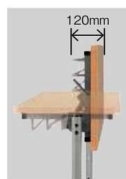

跳ね上げ式会議テーブル

SHM

■天板色

跳ね上げ式会議 テーブル	棚	天板仕様	価格(税抜)	サイズ(mm)	棚口才数	棚包重量	跳ね上げ式会議 テーブル(幕板付き)	棚	天板仕様	価格(税抜)	サイズ(mm)	棚口才数	棚包重量
SHM-1860(AK)			128,000円	W1800×D600×H700	↑5.8才	25kg	SHM-JM1860(AK)			135,000円	W1800×D600×H700	↑7.2才	26kg
SHM-1860(IV/NA)			100,000円	W1800×D600×H700	↑5.8才	25kg	SHM-JM1860(IV/NA)			107,000円	W1800×D600×H700	↑7.2才	26kg
SHM-1845(AK)			112,000円	W1800×D450×H700	↑4.4才	20kg	SHM-JM1845(AK)			119,000円	W1800×D450×H700	↑5.5才	21kg
SHM-1845(IV/NA)	棚付き	ソフトエッジ	87,000円	W1800×D450×H700	↑4.4才	20kg	SHM-JM1845(IV/NA)	棚付き	ソフトエッジ	94,000円	W1800×D450×H700	↑5.5才	21kg
SHM-1560(AK)			125,000円	W1500×D600×H700	4.9才	20kg	SHM-JM1560(AK)			130,000円	W1500×D600×H700	6.0才	21kg
SHM-1560(IV/NA)			97,000円	W1500×D600×H700	4.9才	20kg	SHM-JM1560(IV/NA)			102,000円	W1500×D600×H700	6.0才	21kg
SHM-1545(AK)			110,000円	W1500×D450×H700	3.7才	17kg	SHM-JM1545(AK)			115,000円	W1500×D450×H700	4.6才	18kg
SHM-1545(IV/NA)			87,000円	W1500×D450×H700	3.7才	17kg	SHM-JM1545(IV/NA)			92,000円	W1500×D450×H700	4.6才	18kg

仕様 / 天板:メラミン化粧板 (t28mm) 脚:スチール (φ42.7mm) メラミン焼付塗装 (ライトグレー) 入数:1
●脚間内寸:1890/W1690×D589、1845/W1690×D444、1560/W1390×D589、1545/W1390×D444
●跳ね上げ時: D600の場合H1073mm、D450の場合H966mm
●キャスター:ストッパー付2個、ストッパー無2個

仕様 / 天板:メラミン化粧板 (t28mm) 脚:スチール (φ42.7mm) メラミン焼付塗装 (ライトグレー)
幕板:樹脂成型品 (グレー) 入数:1 ●脚間内寸:1890/W1690×D589、1845/W1690×D444、1560/
W1390×D589、1545/W1390×D444 ●跳ね上げ時: D600の場合H1073mm、D450の場合H966mm
●キャスター:ストッパー付2個、ストッパー無2個

ポイント

跳ね上げイメージ