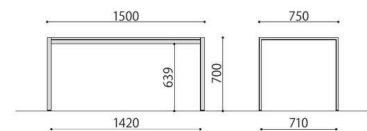

TA-2190B(NA)

TA-1575B(WT)

VTA

■抗ウイルス 天板カラーサンプル

BR: ブラウン DBR: ダークブラウン NA: ナチュラル WH: ホワイト

VTA-1890B(WH)

VTA-1575B(DBR)

ミーティングテーブル	棚	天板仕様	価格(税抜)	サイズ(mm)	梱包才数	梱包重量
TA-2190B		ABS	134,000円	W2100×D900×H700 ▲9.7才	27.6kg	
TA-1890B	棚無し	ABS	100,000円	W1800×D900×H700 ▲8.4才	23.3kg	
TA-1575B		ABS	88,000円	W1500×D750×H700 5.9才	18.6kg	

仕様 / 天板:メラミン化粧板(121mm)フラッシュ加工 ABSエッジ 脚:スチール メラミン焼付塗装(ブラック) 入数:1 ●W2100脚間内寸:W2020×D860, W1800脚間内寸:W1720×D860, W1500脚間内寸:W1420×D710

抗ウイルスミーティングテーブル	棚	天板仕様	価格(税抜)	サイズ(mm)	梱包才数	梱包重量
VTA-2190B		ABS	165,000円	W2100×D900×H700 ▲9.7才	27.6kg	
VTA-1890B	棚無し	ABS	130,000円	W1800×D900×H700 ▲8.4才	23.3kg	
VTA-1575B		ABS	120,000円	W1500×D750×H700 5.9才	18.6kg	

仕様 / 天板:抗ウイルスメラミン化粧板(121mm)フラッシュ加工 抗ウイルスABSエッジ 天板裏:抗ウイルスパッカー 脚:スチール メラミン焼付塗装(ブラック) 入数:1 ●W2100脚間内寸:W2020×D860, W1800脚間内寸:W1720×D860, W1500脚間内寸:W1420×D710

TA/VTA-2190

TA/VTA-1890

TA/VTA-1575