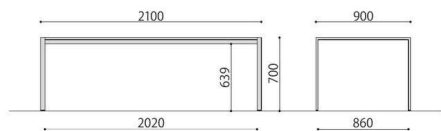

TA/VTA-2190