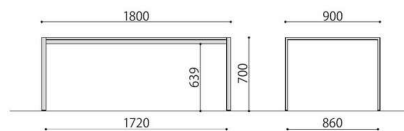

TA/VTA-1890