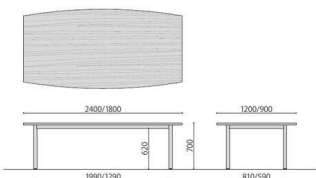

大型会議テーブル

NOTK-2412/1890

NOTK-3612
[角型]

NOTD-2412/1890

NOTD-3612
[楕円型]

NOTF-2412/1890

NOTF-3612
[舟型]

配線ダクト

オプション配線ホール(開・閉)
※配線ホール付天板は別途
お見積り致します。

大型会議テーブル (角型)	棚	天板仕様	価格(税抜)	サイズ(mm)	梱包才数	梱包重量
NOTK-3612			540,000円	W3600×D1200×H700	▲17.3才	98kg
NOTK-2412	棚無し	ABS	268,000円	W2400×D1200×H700	11.8才	64kg
NOTK-1890			145,000円	W1800×D900×H700	▲6.4才	▲36kg

仕様/天板:メラミン化粧板(t30mm)(ABS樹脂巻エッジ) 脚:スチール(φ50mm)クロームメッキ 入数:3612:1(4個口)、2412:1(3個口)、1890:1(1個口) ●3612サイズと2412サイズは天板が2分割仕様になります。

楕円型

NOTD-2412(MAK)

大型会議テーブル (楕円型)	棚	天板仕様	価格(税抜)	サイズ(mm)	梱包才数	梱包重量
NOTD-3612			595,000円	W3600×D1200×H700	▲17.3才	94kg
NOTD-2412	棚無し	ABS	294,000円	W2400×D1200×H700	11.8才	59kg
NOTD-1890			161,000円	W1800×D900×H700	▲6.4才	▲30kg

仕様/天板:メラミン化粧板(t30mm)(ABS樹脂巻エッジ) 脚:スチール(φ50mm)クロームメッキ 入数:3612:1(4個口)、2412:1(3個口)、1890:1(1個口) ●3612サイズと2412サイズは天板が2分割仕様になります。

舟型

NOTF-3612(AK)

大型会議テーブル (舟型)	棚	天板仕様	価格(税抜)	サイズ(mm)	梱包才数	梱包重量
NOTF-3612			595,000円	W3600×D1200×H700	▲17.3才	96.2kg
NOTF-2412	棚無し	ABS	294,000円	W2400×D1200×H700	11.8才	61kg
NOTF-1890			161,000円	W1800×D900×H700	▲6.4才	▲32kg