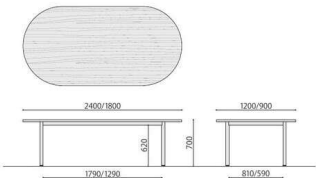

大型会議テーブル

NOTK-2412/1890

NOTK-3612
[角型]

NOTD-2412/1890

NOTD-3612
[楕円型]

NOTF-2412/1890

NOTF-3612
[舟型]

配線ダクト

オプション配線ホール(開・閉)
※配線ホール付天板は別途
お見積り致します。

大型会議テーブル (角型)	棚	天板仕様	価格(税抜)	サイズ(mm)	梱包才数	梱包重量
NOTK-3612			540,000円	W3600×D1200×H700	▲17.3才	98kg
NOTK-2412	棚無し	ABS	268,000円	W2400×D1200×H700	11.8才	64kg
NOTK-1890			145,000円	W1800×D900×H700	▲6.4才	▲36kg

仕様/天板:メラミン化粧板(t30mm)(ABS樹脂巻エッジ) 脚:スチール(φ50mm)クロームメッキ 入数:3612:1(4個口)、2412:1(3個口)、1890:1(1個口) ●3612サイズと2412サイズは天板が2分割仕様になります。

楕円型

NOTD-2412(MAK)

大型会議テーブル (楕円型)	棚	天板仕様	価格(税抜)	サイズ(mm)	梱包才数	梱包重量
NOTD-3612			595,000円	W3600×D1200×H700	▲17.3才	94kg
NOTD-2412	棚無し	ABS	294,000円	W2400×D1200×H700	11.8才	59kg
NOTD-1890			161,000円	W1800×D900×H700	▲6.4才	▲30kg

仕様/天板:メラミン化粧板(t30mm)(ABS樹脂巻エッジ) 脚:スチール(φ50mm)クロームメッキ 入数:3612:1(4個口)、2412:1(3個口)、1890:1(1個口) ●3612サイズと2412サイズは天板が2分割仕様になります。

舟型

NOTF-3612(AK)

大型会議テーブル (舟型)	棚	天板仕様	価格(税抜)	サイズ(mm)	梱包才数	梱包重量
NOTF-3612			595,000円	W3600×D1200×H700	▲17.3才	96.2kg
NOTF-2412	棚無し	ABS	294,000円	W2400×D1200×H700	11.8才	61kg
NOTF-1890			161,000円	W1800×D900×H700	▲6.4才	▲32kg