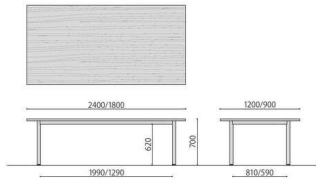

大型会議テーブル

NOTK-2412/1890

NOTK-3612
[角型]

NOTD-2412/1890

NOTD-3612
[楕円型]

NOTF-2412/1890

NOTF-3612
[舟型]

配線ダクト

オプション配線ホール(開・閉)
※配線ホール付天板は別途
お見積り致します。

大型会議テーブル (角型)	棚	天板仕様	価格(税抜)	サイズ(mm)	梱包才数	梱包重量
NOTK-3612			540,000円	W3600×D1200×H700	▲17.3才	98kg
NOTK-2412	棚無し	ABS	268,000円	W2400×D1200×H700	11.8才	64kg
NOTK-1890			145,000円	W1800×D900×H700	▲6.4才	▲36kg

仕様/天板:メラミン化粧板(t30mm)(ABS樹脂巻エッジ) 脚:スチール(φ50mm)クロームメッキ 入数:3612:1(4個口)、2412:1(3個口)、1890:1(1個口) ●3612サイズと2412サイズは天板が2分割仕様になります。

楕円型

NOTD-2412(MAK)

大型会議テーブル (楕円型)	棚	天板仕様	価格(税抜)	サイズ(mm)	梱包才数	梱包重量
NOTD-3612			595,000円	W3600×D1200×H700	▲17.3才	94kg
NOTD-2412	棚無し	ABS	294,000円	W2400×D1200×H700	11.8才	59kg
NOTD-1890			161,000円	W1800×D900×H700	▲6.4才	▲30kg

仕様/天板:メラミン化粧板(t30mm)(ABS樹脂巻エッジ) 脚:スチール(φ50mm)クロームメッキ 入数:3612:1(4個口)、2412:1(3個口)、1890:1(1個口) ●3612サイズと2412サイズは天板が2分割仕様になります。

舟型

NOTF-3612(AK)

大型会議テーブル (舟型)	棚	天板仕様	価格(税抜)	サイズ(mm)	梱包才数	梱包重量
NOTF-3612			595,000円	W3600×D1200×H700	▲17.3才	96.2kg
NOTF-2412	棚無し	ABS	294,000円	W2400×D1200×H700	11.8才	61kg
NOTF-1890			161,000円	W1800×D900×H700	▲6.4才	▲32kg