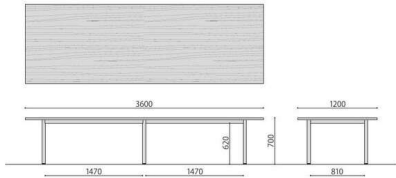

大型会議テーブル

NOTK-2412/1890

NOTK-3612
[角型]

NOTD-2412/1890

NOTD-3612
[楕円型]

NOTF-2412/1890

NOTF-3612
[舟型]

配線ダクト

オプション配線ホール(開・閉)
※配線ホール付天板は別途
お見積り致します。

大型会議テーブル (角型)	棚	天板仕様	価格(税抜)	サイズ(mm)	梱包才数	梱包重量
NOTK-3612			540,000円	W3600×D1200×H700	▲17.3才	98kg
NOTK-2412	棚無し	ABS	268,000円	W2400×D1200×H700	11.8才	64kg
NOTK-1890			145,000円	W1800×D900×H700	▲6.4才	▲36kg

仕様/天板:メラミン化粧板(t30mm)(ABS樹脂巻エッジ) 脚:スチール(φ50mm)クロームメッキ 入数:3612:1(4個口)、2412:1(3個口)、1890:1(1個口) ●3612サイズと2412サイズは天板が2分割仕様になります。

楕円型

NOTD-2412(MAK)

大型会議テーブル (楕円型)	棚	天板仕様	価格(税抜)	サイズ(mm)	梱包才数	梱包重量
NOTD-3612			595,000円	W3600×D1200×H700	▲17.3才	94kg
NOTD-2412	棚無し	ABS	294,000円	W2400×D1200×H700	11.8才	59kg
NOTD-1890			161,000円	W1800×D900×H700	▲6.4才	▲30kg

仕様/天板:メラミン化粧板(t30mm)(ABS樹脂巻エッジ) 脚:スチール(φ50mm)クロームメッキ 入数:3612:1(4個口)、2412:1(3個口)、1890:1(1個口) ●3612サイズと2412サイズは天板が2分割仕様になります。

舟型

NOTF-3612(AK)

大型会議テーブル (舟型)	棚	天板仕様	価格(税抜)	サイズ(mm)	梱包才数	梱包重量
NOTF-3612			595,000円	W3600×D1200×H700	▲17.3才	96.2kg
NOTF-2412	棚無し	ABS	294,000円	W2400×D1200×H700	11.8才	61kg
NOTF-1890			161,000円	W1800×D900×H700	▲6.4才	▲32kg