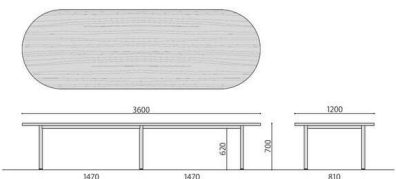

大型会議テーブル

NOTK-2412/1890

NOTK-3612
[角型]

NOTD-2412/1890

NOTD-3612
[楕円型]

NOTF-2412/1890

NOTF-3612
[舟型]

配線ダクト

オプション配線ホール(開・閉)
※配線ホール付天板は別途
お見積り致します。

大型会議テーブル (角型)	棚	天板仕様	価格(税抜)	サイズ(mm)	梱包才数	梱包重量
NOTK-3612			540,000円	W3600×D1200×H700	▲17.3才	98kg
NOTK-2412	棚無し	ABS	268,000円	W2400×D1200×H700	11.8才	64kg
NOTK-1890			145,000円	W1800×D900×H700	▲6.4才	▲36kg

仕様/天板:メラミン化粧板(t30mm)(ABS樹脂巻エッジ) 脚:スチール(φ50mm)クロームメッキ 入数:3612:1(4個口)、2412:1(3個口)、1890:1(1個口) ●3612サイズと2412サイズは天板が2分割仕様になります。

楕円型

NOTD-2412(MAK)

大型会議テーブル (楕円型)	棚	天板仕様	価格(税抜)	サイズ(mm)	梱包才数	梱包重量
NOTD-3612			595,000円	W3600×D1200×H700	▲17.3才	94kg
NOTD-2412	棚無し	ABS	294,000円	W2400×D1200×H700	11.8才	59kg
NOTD-1890			161,000円	W1800×D900×H700	▲6.4才	▲30kg

仕様/天板:メラミン化粧板(t30mm)(ABS樹脂巻エッジ) 脚:スチール(φ50mm)クロームメッキ 入数:3612:1(4個口)、2412:1(3個口)、1890:1(1個口) ●3612サイズと2412サイズは天板が2分割仕様になります。

舟型

NOTF-3612(AK)

大型会議テーブル (舟型)	棚	天板仕様	価格(税抜)	サイズ(mm)	梱包才数	梱包重量
NOTF-3612			595,000円	W3600×D1200×H700	▲17.3才	96.2kg
NOTF-2412	棚無し	ABS	294,000円	W2400×D1200×H700	11.8才	61kg
NOTF-1890			161,000円	W1800×D900×H700	▲6.4才	▲32kg