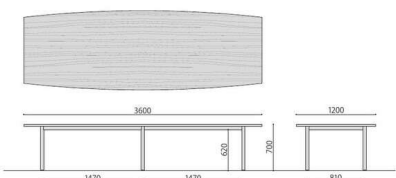

大型会議テーブル

NOTK-2412/1890

NOTK-3612
[角型]

NOTD-2412/1890

NOTD-3612
[楕円型]

NOTF-2412/1890

NOTF-3612
[舟型]

配線ダクト

オプション配線ホール(開・閉)
※配線ホール付天板は別途
お見積り致します。

大型会議テーブル (角型)	棚	天板仕様	価格(税抜)	サイズ(mm)	梱包才数	梱包重量
NOTK-3612			540,000円	W3600×D1200×H700	▲17.3才	98kg
NOTK-2412	棚無し	ABS	268,000円	W2400×D1200×H700	11.8才	64kg
NOTK-1890			145,000円	W1800×D900×H700	▲6.4才	▲36kg

仕様/天板:メラミン化粧板(t30mm)(ABS樹脂巻エッジ) 脚:スチール(φ50mm)クロームメッキ 入数:3612:1(4個口)、2412:1(3個口)、1890:1(1個口) ●3612サイズと2412サイズは天板が2分割仕様になります。

楕円型

NOTD-2412(MAK)

大型会議テーブル (楕円型)	棚	天板仕様	価格(税抜)	サイズ(mm)	梱包才数	梱包重量
NOTD-3612			595,000円	W3600×D1200×H700	▲17.3才	94kg
NOTD-2412	棚無し	ABS	294,000円	W2400×D1200×H700	11.8才	59kg
NOTD-1890			161,000円	W1800×D900×H700	▲6.4才	▲30kg

仕様/天板:メラミン化粧板(t30mm)(ABS樹脂巻エッジ) 脚:スチール(φ50mm)クロームメッキ 入数:3612:1(4個口)、2412:1(3個口)、1890:1(1個口) ●3612サイズと2412サイズは天板が2分割仕様になります。

舟型

NOTF-3612(AK)

大型会議テーブル (舟型)	棚	天板仕様	価格(税抜)	サイズ(mm)	梱包才数	梱包重量
NOTF-3612			595,000円	W3600×D1200×H700	▲17.3才	96.2kg
NOTF-2412	棚無し	ABS	294,000円	W2400×D1200×H700	11.8才	61kg
NOTF-1890			161,000円	W1800×D900×H700	▲6.4才	▲32kg