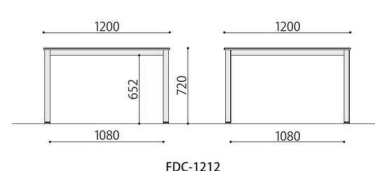

小規模ミーティングからフリーアドレスのオフィスまで幅広く活用できるワークデスク。

W3600mm

ワークテーブル	棚	天板仕様	価格(税抜)	サイズ(mm)	梱包才数	梱包重量
FDC-3612B	棚無し	ABS	185,000円	W3600×D1200×H720 ^10.4才	97kg	
FDC-3612W	棚無し	ABS	185,000円	W3600×D1200×H720 ^10.4才	97kg	

仕様/天板:パーティクルボード メラミン化粧板 エッジ:ABS フレーム:スチール 粉体塗装 (B・ブラック、W・ホワイト) 入数:1(8個口)

W1200mm

ワークテーブル	棚	天板仕様	価格(税抜)	サイズ(mm)	梱包才数	梱包重量
FDC-1212B	棚無し	ABS	66,000円	W1200×D1200×H720 ^3.7才	35.9kg	
FDC-1212W	棚無し	ABS	66,000円	W1200×D1200×H720 ^3.7才	35.9kg	

仕様/天板:パーティクルボード メラミン化粧板 エッジ:ABS フレーム:スチール 粉体塗装 (B・ブラック、W・ホワイト) 入数:1(3個口)

WJ インワゴン

インワゴン	価格(税抜)	サイズ(mm)	梱包才数	梱包重量	インワゴン	価格(税抜)	サイズ(mm)	梱包才数	梱包重量
WJ-IN2(WH)	44,000円	W395×D550×H615	6.0才	24kg	WJ-IN3(BK)	44,000円	W395×D550×H615	6.0才	24kg
WJ-IN3(WH)	44,000円	W395×D550×H615	6.0才	24kg					

仕様/天板:スチール 粉体塗装 (ホワイト) 袖箱:スチール 粉体塗装 (ホワイト) 扉板:スチール 粉体塗装 (ホワイト) 入数:1 ●仕切板:(IN2) 中サイズ2枚、(IN3) 小サイズ1枚、中サイズ1枚 ●ペントレー:WJ-IN3/1個付

完成

引出し内寸(WJ-IN2)
上・下段 /W318×D487×H155(262)mm

完成

引出し内寸(WJ-IN3)
上段 /W318×D421×H59(107)mm
中段 /W318×D421×H97(166)mm
下段 /W318×D487×H155(262)mm