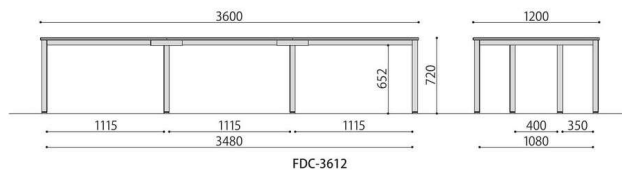

小規模ミーティングからフリーアドレスのオフィスまで幅広く活用できるワークデスク。

W3600mm

ワークテーブル	棚	天板仕様	価格(税抜)	サイズ(mm)	梱包才数	梱包重量
FDC-3612B	棚無し	ABS	185,000円	W3600×D1200×H720 ^10.4才	97kg	
FDC-3612W	棚無し	ABS	185,000円	W3600×D1200×H720 ^10.4才	97kg	

仕様/天板:パーティクルボード メラミン化粧板 エッジ:ABS フレーム:スチール 粉体塗装 (B・ブラック、W・ホワイト) 入数:1(8個口)

W1200mm

ワークテーブル	棚	天板仕様	価格(税抜)	サイズ(mm)	梱包才数	梱包重量
FDC-1212B	棚無し	ABS	66,000円	W1200×D1200×H720 ^3.7才	35.9kg	
FDC-1212W	棚無し	ABS	66,000円	W1200×D1200×H720 ^3.7才	35.9kg	

仕様/天板:パーティクルボード メラミン化粧板 エッジ:ABS フレーム:スチール 粉体塗装 (B・ブラック、W・ホワイト) 入数:1(3個口)

WJ インワゴン

インワゴン	価格(税抜)	サイズ(mm)	梱包才数	梱包重量	インワゴン	価格(税抜)	サイズ(mm)	梱包才数	梱包重量
WJ-IN2(WH)	44,000円	W395×D550×H615	6.0才	24kg	WJ-IN3(BK)	44,000円	W395×D550×H615	6.0才	24kg
WJ-IN3(WH)	44,000円	W395×D550×H615	6.0才	24kg					

仕様/天板:スチール 粉体塗装 (ホワイト) 袖箱:スチール 粉体塗装 (ホワイト) 扉板:スチール 粉体塗装 (ホワイト) 入数:1 ●仕切板:(IN2) 中サイズ2枚、(IN3) 小サイズ1枚、中サイズ1枚 ●ペントレー:WJ-IN3/1個付

完成

引出し内寸(WJ-IN2)
上・下段 /W318×D487×H155(262)mm

完成

引出し内寸(WJ-IN3)
上段 /W318×D421×H59(107)mm
中段 /W318×D421×H97(166)mm
下段 /W318×D487×H155(262)mm