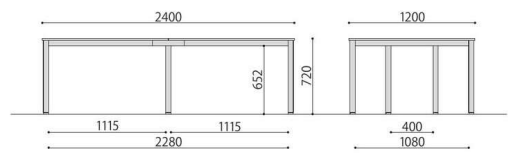

ワークテーブル

FDC W2400mm

■カラーサンプル

天板

NEW

フレーム

FDC-2412

組立

ワークテーブル	棚	天板仕様	価格(税抜)	サイズ(mm)	梱包才数	梱包重量
FDC-2412B	棚無し	ABS	122,000円	W2400×D1200×H720	^7.6才	67kg
FDC-2412W	棚無し	ABS	122,000円	W2400×D1200×H720	^7.6才	67kg

仕様/天板:パーティクルボード メラミン化粧板 エッジ:ABS フレーム:スチール 粉体塗装 (B・ブラック、W・ホワイト) 入数:1(5個口)

完成

オプションコードトレイ	価格(税抜)	サイズ(mm)	梱包才数	梱包重量
CDT	8,000円	W200×D107.3×H80	0.1才	1.5kg

仕様/本体:スチール 粉体塗装 (シルバー) 入数:1

組立

配線ダクト	価格(税抜)	サイズ(mm)	梱包才数	梱包重量
HD-790	20,000円	W126×D62×H790	0.3才	1kg

仕様/本体:ABS樹脂 (シルバー) 入数:1