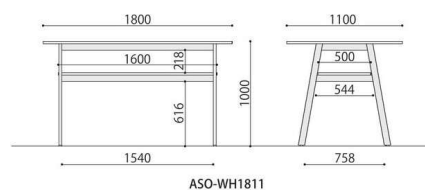

ASO-WH (白フレーム)

ASO-WH1811W(SGR)

ASO-WH1811W(BR)

ASO-WH1811W(MAK)

ASO-WH1811W(NA)

ASO-WH1811W(WH)

配線ホール

ワークテーブル	棚	天板仕様	価格(税抜)	サイズ(mm)	梱包才数	梱包重量
ASO-WH1811W	棚付き	ABS	203,000円	W1800×D1100×H1000	↑15.7才	66.6kg

仕様/天板:抗ウイリスメラミン化粧板 (t22mm) フラッシュ加工 抗ウイリスABSエッジ(SGRは通常ABS) 天板裏:抗ウイリスパッカー 脚:スチール粉体塗装(ホワイト) 入数:1(4個口)

ASO-WH1811